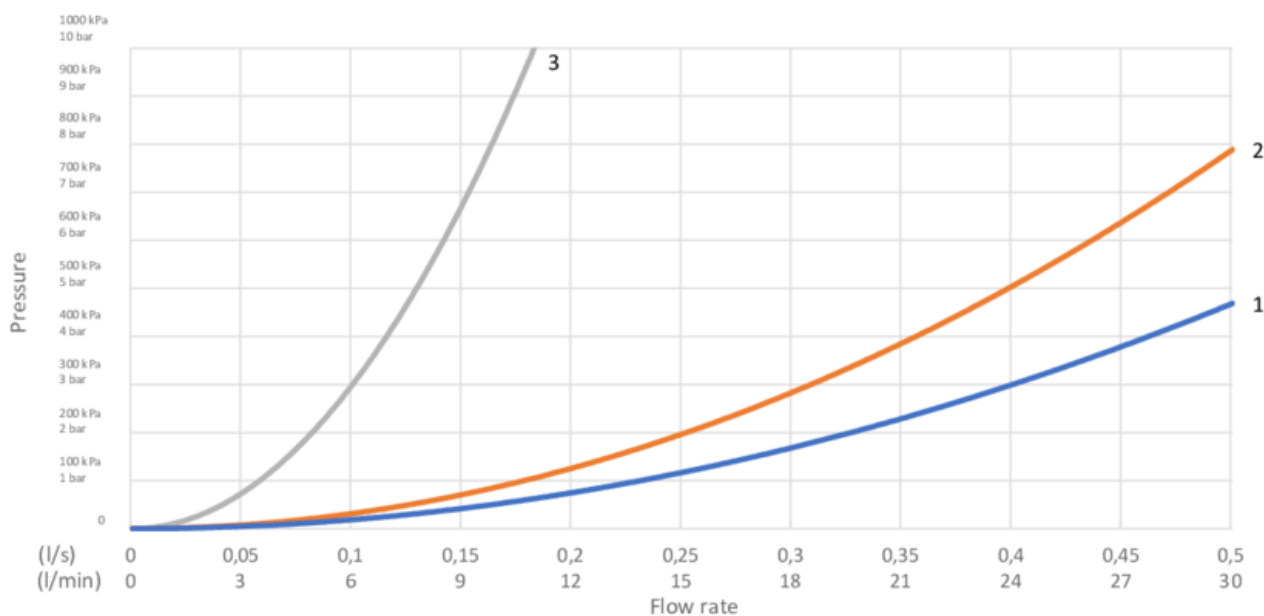

Enerģijas marķējums un sertifikāti

Techninē informācija

- Max. tap capacity (at 300 kPa): 0,4 l/s
- Pressure loss with flow (0,33 l/s) 204 kPa
- CO2e pēdas nospiedums: 7.07
- Standarta savienojuma dimensija: 160 c-c

GUSTAVSBERG/

FLOW CHART/

Thermostatic Bathtub Mixers

- 1. Max flow bathtub outlet
- 2. Bathtub outlet
- 3. Shower set GB41106250

1. Max flow bathtub outlet

- Flow rate at 300 kPa:	0,4 l/s
- Pressure at flow 0,1 l/s:	19 kPa
- Pressure at flow 0,2 l/s:	75 kPa
- Pressure at flow 0,33 l/s:	204 kPa