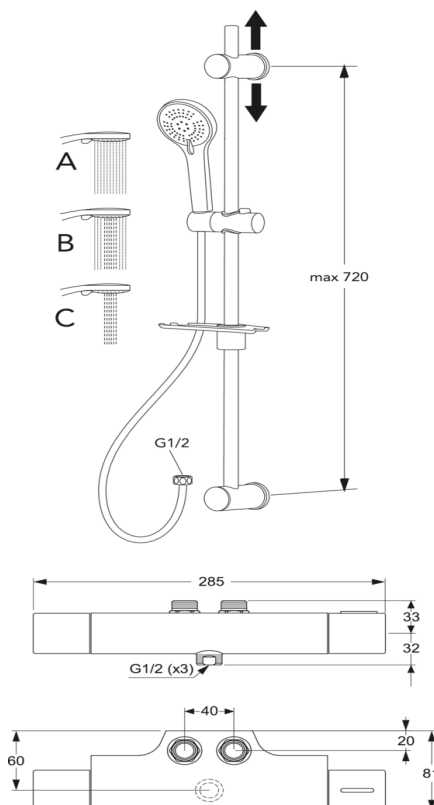

Teknisk information

- Max. tap capacity (at 300 kPa): 0,1l/s
- Pressure loss with flow (0,1l/s) 300 kPa