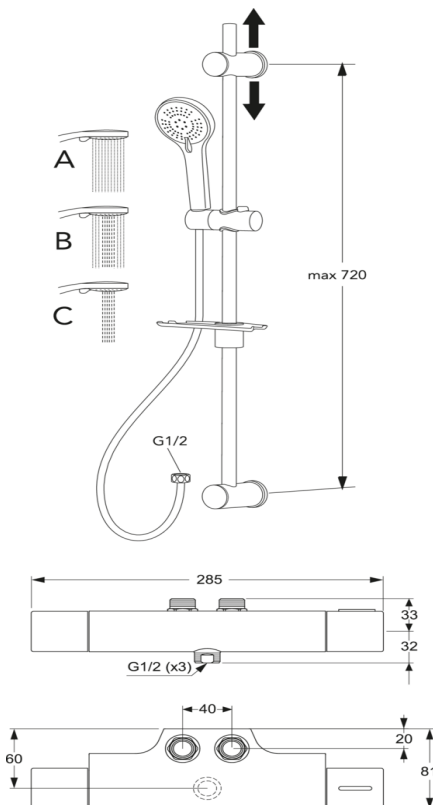

Prekės numeris

Art.nr.
GB41202487

EAN
7391530075846

Informācija par iepakojumu

Ilgis: 775 mm | Plotis: 145 mm | Aukštis: 80 mm
Svars: 3.15 kg
Numurs iepakojumā: 1 pc

Surinkimas ir priežiūra

Prieš įrengiant būtina praplauti linijas iki pat čiaupo. Maišytuvas yra sujungtas su šalto vandens linija dešinėje ir karšto vandens linija kairėje. Vandens slėgis: maks. – 1000 kPa, min. – 50 kPa. Karšto vandens temperatūra: maks. – 80 °C, min. – 45 °C. Atminkite, kad mes neatsakome už žalą, padarytą dėl netinkamo įrengimo.

Energijos klasės etiketė ir sertifikatai

Tehniskā informācija

- Max. tap capacity (at 300 kPa): 0,1l/s
- Pressure loss with flow (0,1l/s) 300 kPa
- CO2e pēdsakas: 15.7 kg

GUSTAVSBERG/

FLOW CHART/ Thermostatic Mixers

- 1. Max flow (bath- and shower outlet)
- 2. Bathtub outlet: Spouts GB41650247, GB41650320
- 3. Shower set GB41106250
- 4. Spout GB41650279 (85 mm)

1. Max flow (bath- and shower outlet)	2. Bathtub outlet: Spouts GB41650247, GB41650320
- Flow rate at 300 kPa: 0,425 l/s	- Flow rate at 300 kPa: 0,322 l/s
- Pressure at flow 0,1 l/s: 17 kPa	- Pressure at flow 0,1 l/s: 29 kPa
- Pressure at flow 0,2 l/s: 66 kPa	- Pressure at flow 0,2 l/s: 116 kPa
- Pressure at flow 0,33 l/s: 181 kPa	- Pressure at flow 0,33 l/s: 316 kPa

3. Shower set GB41106250	4. Spout GB41650279 (85 mm)
- Flow rate at 300 kPa: 0,1 l/s	- Flow rate at 300 kPa: 0,265 l/s
- Pressure at flow 0,1 l/s: 300 kPa	- Pressure at flow 0,1 l/s: 43 kPa
- Pressure at flow 0,2 l/s: N/A	- Pressure at flow 0,2 l/s: 171 kPa
- Pressure at flow 0,33 l/s: N/A	- Pressure at flow 0,33 l/s: 465 kPa