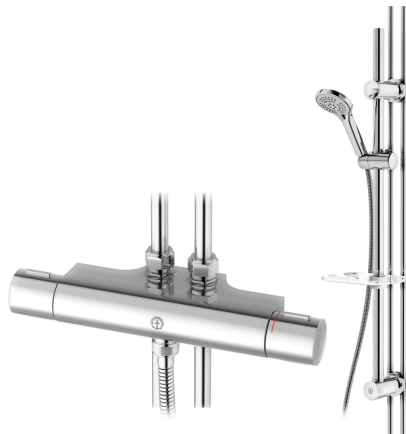

Quality of life since 1825

Dušo paketas „New Nautic 2.1“ su termostatu, 40 c-c

Įsk. dušo komplektą, A energijos vartojimo efektyvumo klasė, jungtį galima perstumti

Produkto savybės

- Safe Touch reduces the heat on the front of the mixer
- Maintains even water temperature during pressure and temperature changes
- Complete with energy class A shower set

Prekės numeris

Art.nr.
GB41202487

EAN
7391530075846

Informācija par iepakojumu

Ilgis: 775 mm | Plotis: 145 mm | Aukštis: 80 mm
Svars: 3.15 kg
Numurs iepakojumā: 1 pc

Surinkimas ir priežiūra

Prieš įrengiant būtina praplauti linijas iki pat čiaupo. Maišytuvas yra sujungtas su šalto vandens linija dešinėje ir karšto vandens linija kairėje. Vandens slėgis: maks. – 1000 kPa, min. – 50 kPa. Karšto vandens temperatūra: maks. – 80 °C, min. – 45 °C. Atminkite, kad mes neatsakome už žalą, padarytą dėl netinkamo įrengimo.

Energijos klasės etiketė ir sertifikatai

Tehniskā informācija

- Max. tap capacity (at 300 kPa): 0,1l/s
- Pressure loss with flow (0,1l/s) 300 kPa
- CO2e pēdsakas: 15.7 kg