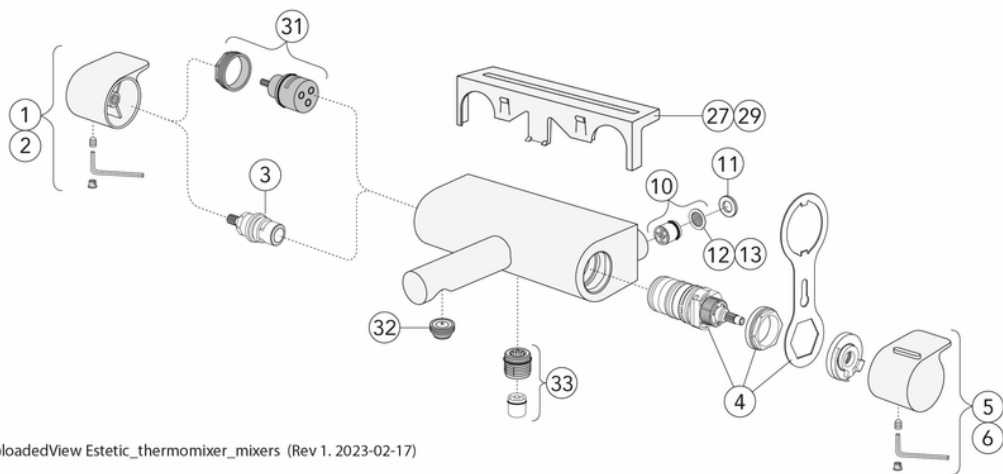

Atsarginės dalys

ExplodedView Estetic_thermomixer_mixers (Rev 1. 2023-02-17)

Nr.	Produkta	Art.nr.
1	Rokturis Estetic apjomam	GB4165023301
2	Rokturis Estetic apjomam	GB416502335301
3	Plūsmas regulators Estetic	GB4165029301
4		GB41638334 01
5	Rokturis Estetic temperatūrai	GB4165023501
6	Rokturis Estetic, matēts melns, temperatūrai	GB416502355301
7	Nipelis New Nautic	GB4165020401
8		GB41634719 01
9	Nipelis New Nautic	GB4165020601
10		GB41632698 02
11	Starplika New Nautic	GB41650355
12		GB41635633 02
13		GB41635633 10
14		GB41638542 01
15		GB41636822 01
16		GB41634555 01
17		GB41636577 01
18		GB41630131 01
19	Grozāms snīpis 85 mm	GB41650279
20	Grozāms snīpis 150 mm	GB41650282
21	Grozāms snīpis 250 mm	GB41650285
22	Grozāms snīpis 350 mm	GB41650288
23		GB41633972
26	Laika atskaites vārsts	GB41639716
27	Plaukts	GB41650052
28	Plaukts	GB4165005253
29	Rokturis New Nautic apjomam	GB4165036301
31	Plūsmas sadalītājs New Nautic	GB4165021301
32	Aerators	GB4165021001
33		GB41634756 01
35		GB41634577
36		GB41638998 02
37	Savienojuma nipelis, pilnīgs	GB41632815