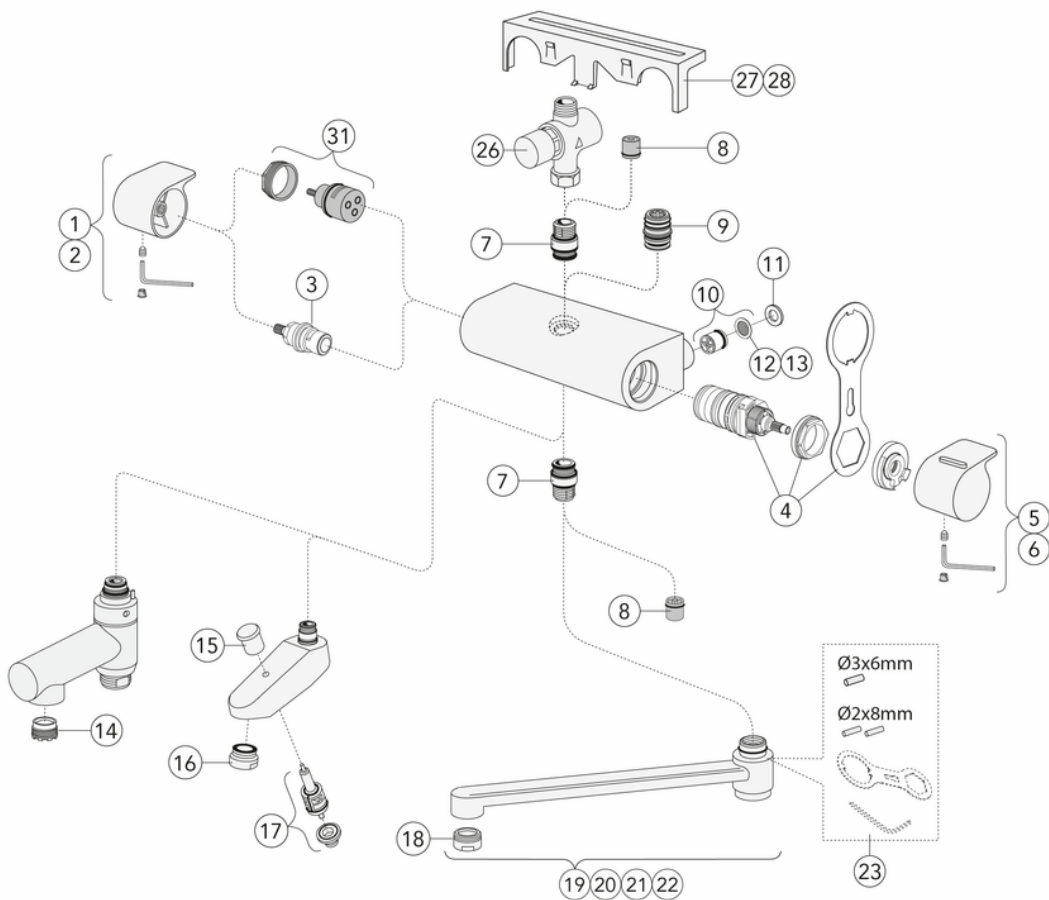

Atsarginės dalys

ExplodedView Estetic_thermomixer_mixers (Rev 1. 2023-02-17)

Nr.	Produkta	Art.nr.
1	Rokturis Estetic apjomam	GB4165023301
2	Rokturis Estetic apjomam	GB416502335301
3	Plūsmas regulators Estetic	GB4165029301
4		GB41638334 01
5	Rokturis Estetic temperatūrai	GB4165023501
6	Rokturis Estetic, matēts melns, temperatūrai	GB416502355301
7	Nipelis New Nautic	GB4165020401
8		GB41634719 01
9	Nipelis New Nautic	GB4165020601
10		GB41632698 02
11	Starplika New Nautic	GB41650355
12		GB41635633 02
13		GB41635633 10
14		GB41638542 01
15		GB41636822 01
16		GB41634555 01
17		GB41636577 01
18		GB41630131 01
19	Grozāms snīpis 85 mm	GB41650279
20	Grozāms snīpis 150 mm	GB41650282
21	Grozāms snīpis 250 mm	GB41650285
22	Grozāms snīpis 350 mm	GB41650288
23		GB41633972
26	Laika atskaites vārsts	GB41639716
27	Plaukts	GB41650052
28	Plaukts	GB4165005253
29	Rokturis New Nautic apjomam	GB4165036301
31	Plūsmas sadalītājs New Nautic	GB4165021301
32	Aerators	GB4165021001
33		GB41634756 01
35		GB41634577
36		GB41638998 02
37	Savienojuma nipelis, pilnīgs	GB41632815