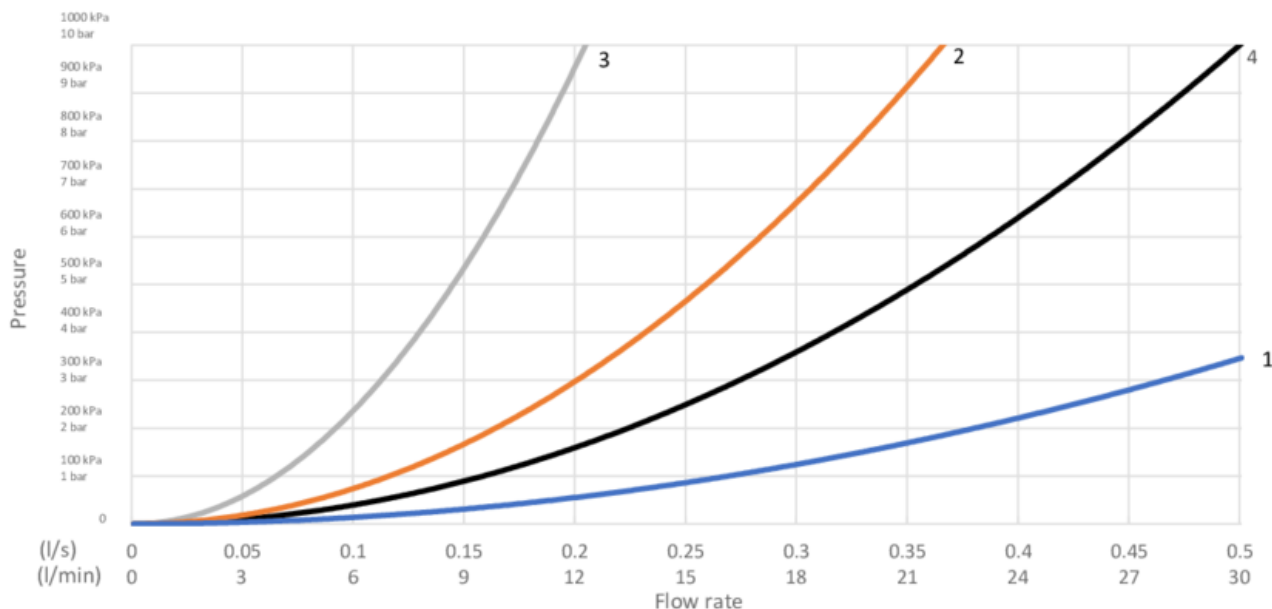

GUSTAVSBERG/

FLOW CHART/

New Nautic Pre-rinse Set

1. Max flow (bath- and shower outlet)
2. Pre-rinse max flow
3. Pre-rinse eco flow
4. Spout GB41650288 (350 mm)

1. Max flow (bath- and shower outlet)		2. Pre-rinse max flow		
	- Flow rate at 300 kPa:	0,465 l/s	- Flow rate at 300 kPa:	0,2 l/s
	- Pressure at flow 0,1 l/s:	14 kPa	- Pressure at flow 0,1 l/s:	75 kPa
	- Pressure at flow 0,2 l/s:	56 kPa	- Pressure at flow 0,2 l/s:	300 kPa
	- Pressure at flow 0,33 l/s:	151 kPa	- Pressure at flow 0,33 l/s:	817 kPa

3. Pre-rinse eco flow		4. Spout GB41650288 (350 mm)		
	- Flow rate at 300 kPa:	0,112 l/s	- Flow rate at 300 kPa:	0,273 l/s
	- Pressure at flow 0,1 l/s:	241 kPa	- Pressure at flow 0,1 l/s:	40 kPa
	- Pressure at flow 0,2 l/s:	962 kPa	- Pressure at flow 0,2 l/s:	161 kPa
	- Pressure at flow 0,33 l/s:	N/A	- Pressure at flow 0,33 l/s:	437 kPa

Rev, 1, 2022-12-28 Gustavsberg Labb

Villeroy & Boch Gustavsberg AB / Box 400, 134 29 Gustavsberg / Phone +46 (0)8-570 391 00 / www.gustavsberg.com / info@gustavsberg.com