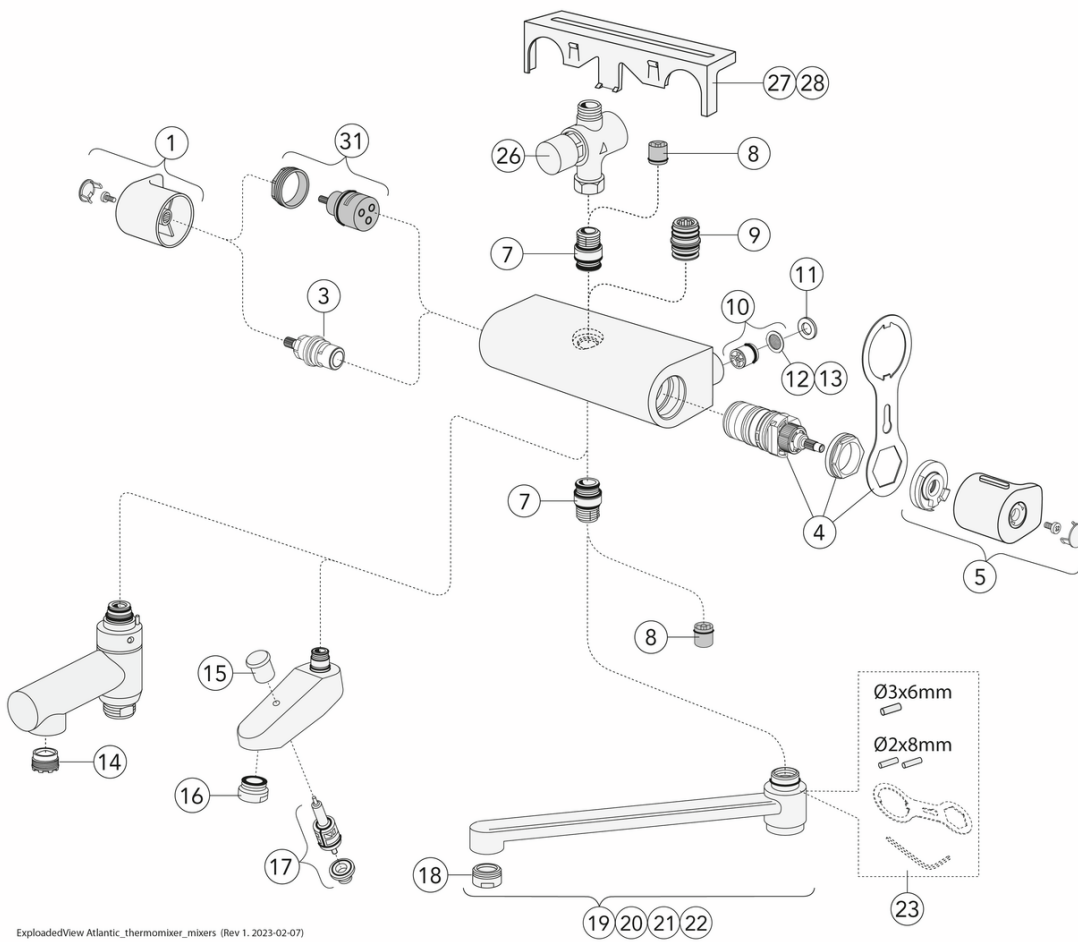

Varuosad

Nr.	Toote	Art.nr.
1	Nupp Atlantic – veehulk	GB4165022501
3	Vooluhulga ventiil New Nautic	GB41650292001
4		GB41638334 01
5	Nupp Atlantic – temperatuur	GB4165022701
7	Nippel New Nautic	GB4165020401
8		GB41634719 01
9	Nippel New Nautic	GB4165020601
10		GB41632698 02
11	Tihend New Nautic	GB41650355
12		GB41635633 02
13		GB41635633 10
14		GB41638542 01
15		GB41636822 01
16		GB41634555 01
17		GB41636577 01
18		GB41630131 01
19	Pööratav jooksutoru 85 mm	GB41650279
20	Pööratav jooksutoru 150 mm	GB41650282
21	Pööratav jooksutoru 250 mm	GB41650285
22	Jooksutoru 350 mm	GB41650288
23		GB41633972
27	Riiul	GB41650052
28	Riiul	GB4165005253
31	Suundvahetaja New Nautic	GB4165021301