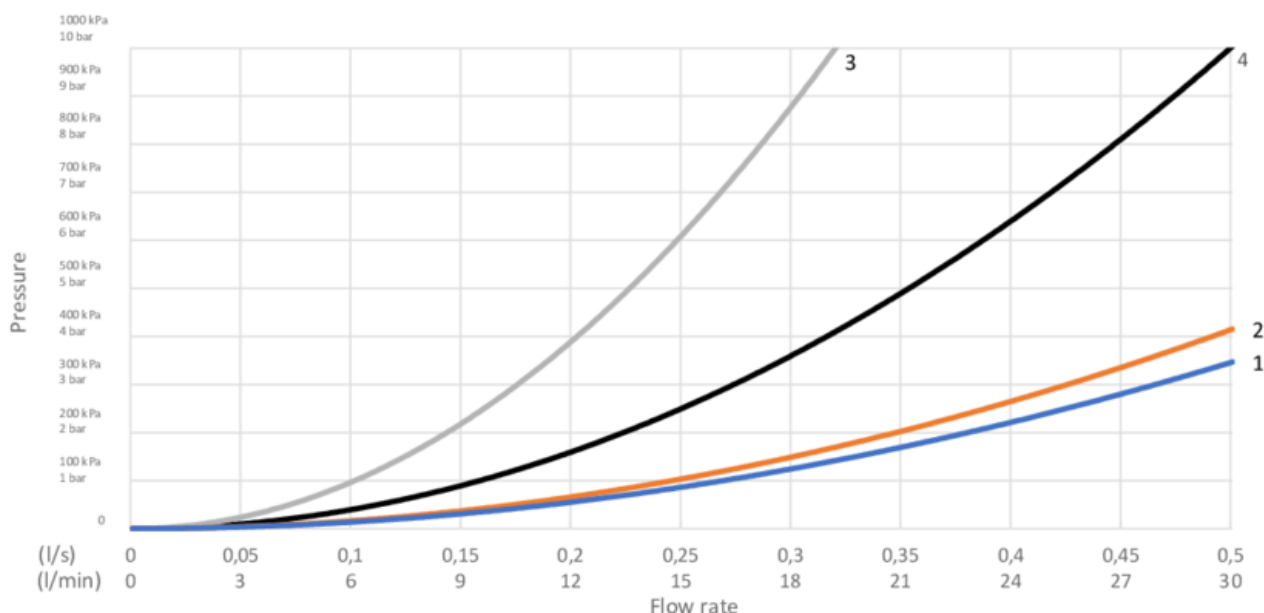

Energimärkning och certifieringar

- Produkten är anpassad till branschregler

Teknisk information

- Max. tap capacity (at 300 kPa): 0,465 l/s
- Pressure loss with flow (0,33 l/s) 151 kPa
- Produktens CO2e fotavtryck: 5,54 kg
- Anslutningsdimension: 160 c-c

GUSTAVSBERG/

FLOW CHART/

Thermostatic Mixers, Shower Columns, Spout 350 mm

- 1. Max flow (bath- and shower outlet)
- 2. Head shower GB41103230, GB41103235
- 3. Hand shower GB41103230, GB41103235
- 4. Spout GB41650288 (350 mm)