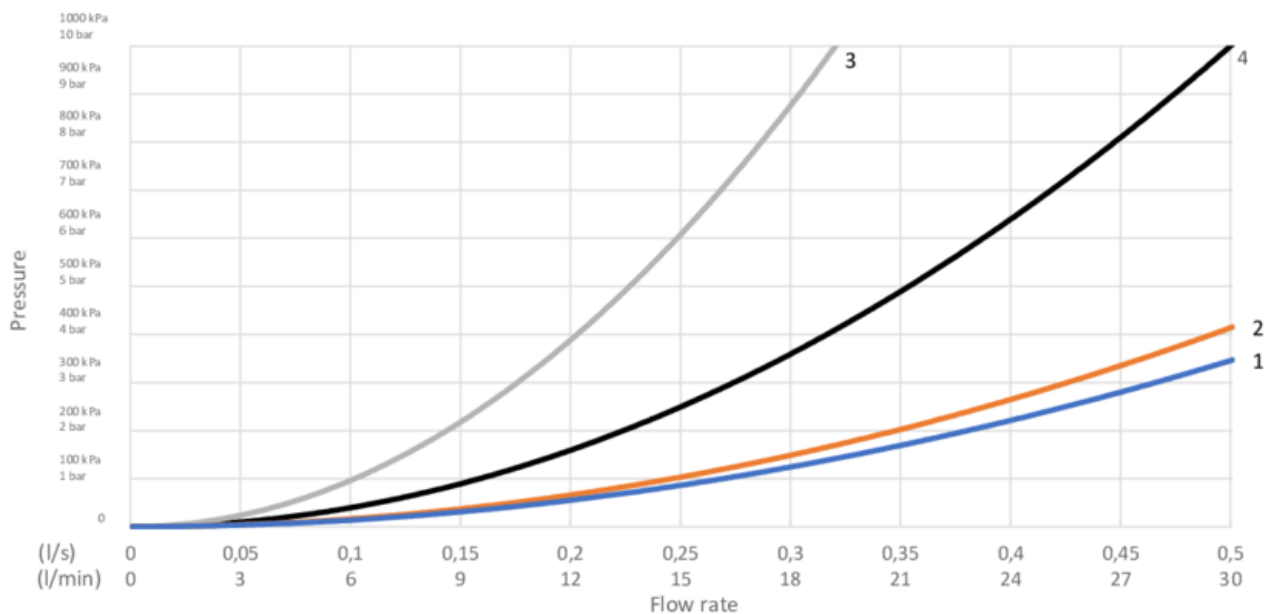

Energiamerkintä ja -sertifiointi

Tekniset tiedot

- Max. tap capacity (at 300 kPa): 0,465 l/s
- Pressure loss with flow (0,33 l/s) 151 kPa
- Tuotteen CO2e jalanjälki: 5,54 kg
- Liitäntäkkoko: 160 c-c

GUSTAVSBERG/

FLOW CHART/

Thermostatic Mixers, Shower Columns, Spout 350 mm

- 1. Max flow (bath- and shower outlet)
- 2. Head shower GB41103230, GB41103235
- 3. Hand shower GB41103230, GB41103235
- 4. Spout GB41650288 (350 mm)