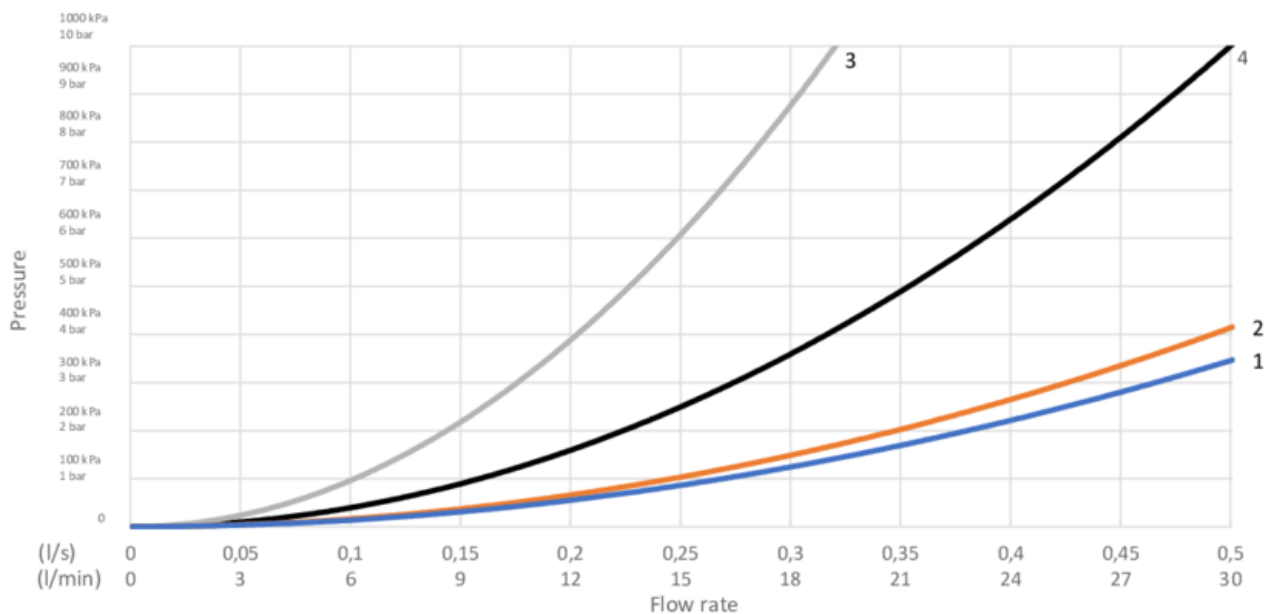

Energiamärgistus ja vastavustunnistused

Tehniline info

- Max. tap capacity (at 300 kPa): 0,465 l/s
- Pressure loss with flow (0,33 l/s) 151 kPa
- CO₂e jalajälg: 5,54 kg
- Ühenduse mõõdud: 160 c-c

GUSTAVSBERG/

FLOW CHART/

Thermostatic Mixers, Shower Columns, Spout 350 mm

- 1. Max flow (bath- and shower outlet)
- 2. Head shower GB41103230, GB41103235
- 3. Hand shower GB41103230, GB41103235
- 4. Spout GB41650288 (350 mm)