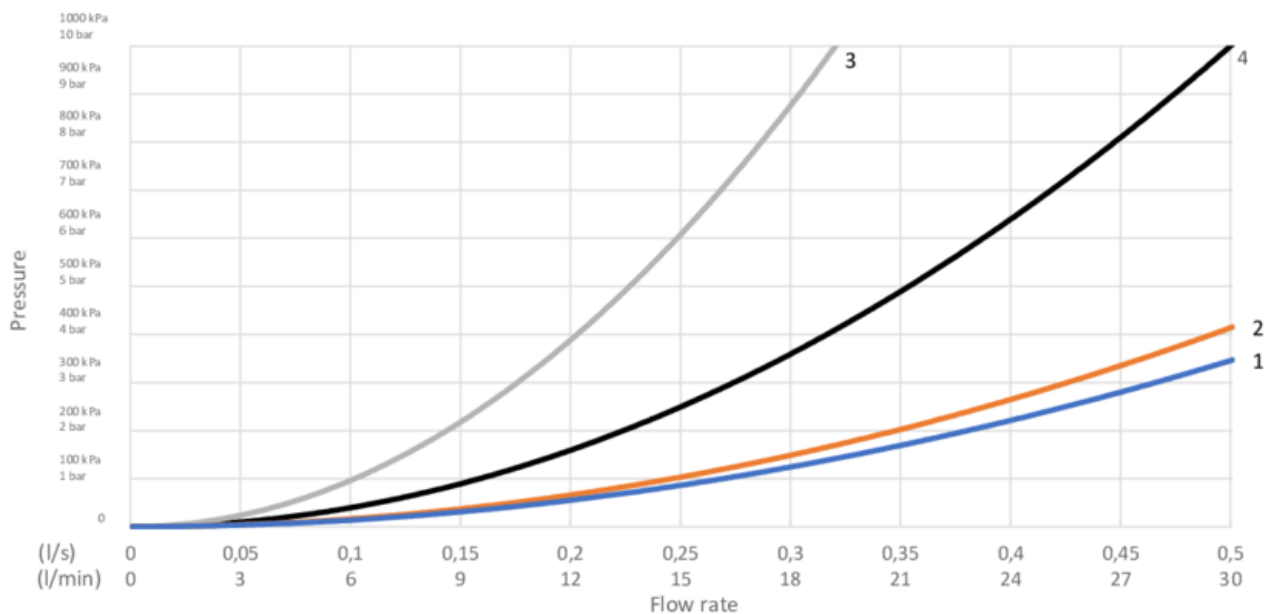

Prekės numeris

Art.nr.
GB41201302

EAN
7391530081359

Informācija par iepakojumu

Ilgis: 292 mm | Plotis: 95 mm | Aukštis: 74 mm
Svars: 1.73 kg
Numurs iepakojumā: 1 pc

Surinkimas ir priežiūra

Prieš įrengiant būtina praplauti linijas iki pat čiaupo. Maišytuvas yra sujungtas su šalto vandens linija dešinėje ir karšto vandens linija kairėje. Vandens slėgis: maks. – 1000 kPa, min. – 50 kPa. Karšto vandens temperatūra: maks. – 80 °C, min. – 45 °C. Atminkite, kad mes neatsakome už žalą, padarytą dėl netinkamo įrengimo.

Energijos klasės etiketė ir sertifikatai

Tehniskā informācija

- Max. tap capacity (at 300 kPa): 0,465 l/s
- Pressure loss with flow (0,33 l/s) 151 kPa
- CO₂e pėdsakas: 5.54 kg
- Standartinės jungties matmuo: 160 c-c

GUSTAVSBERG/

FLOW CHART/

Thermostatic Mixers, Shower Columns, Spout 350 mm

- 1. Max flow (bath- and shower outlet)
- 2. Head shower GB41103230, GB41103235
- 3. Hand shower GB41103230, GB41103235
- 4. Spout GB41650288 (350 mm)

3. Hand shower GB41103230, GB41103235		4. Spout GB41650288 (350 mm)	
- Flow rate at 300 kPa:	0,175 l/s	- Flow rate at 300 kPa:	0,273 l/s
- Pressure at flow 0,1 l/s:	98 kPa	- Pressure at flow 0,1 l/s:	40 kPa
- Pressure at flow 0,2 l/s:	392 kPa	- Pressure at flow 0,2 l/s:	161 kPa
- Pressure at flow 0,33 l/s:	N/A	- Pressure at flow 0,33 l/s:	437 kPa