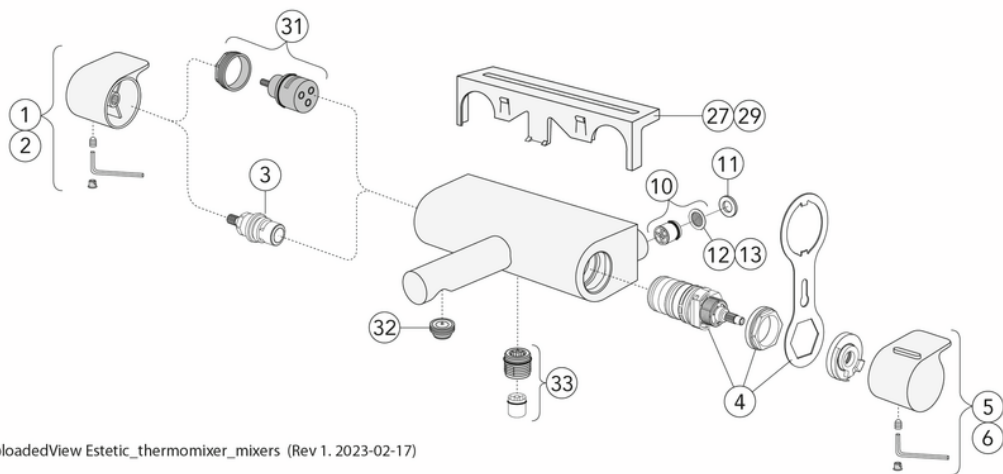

ExplodedView Estetic_thermomixer_mixers (Rev 1. 2023-02-17)