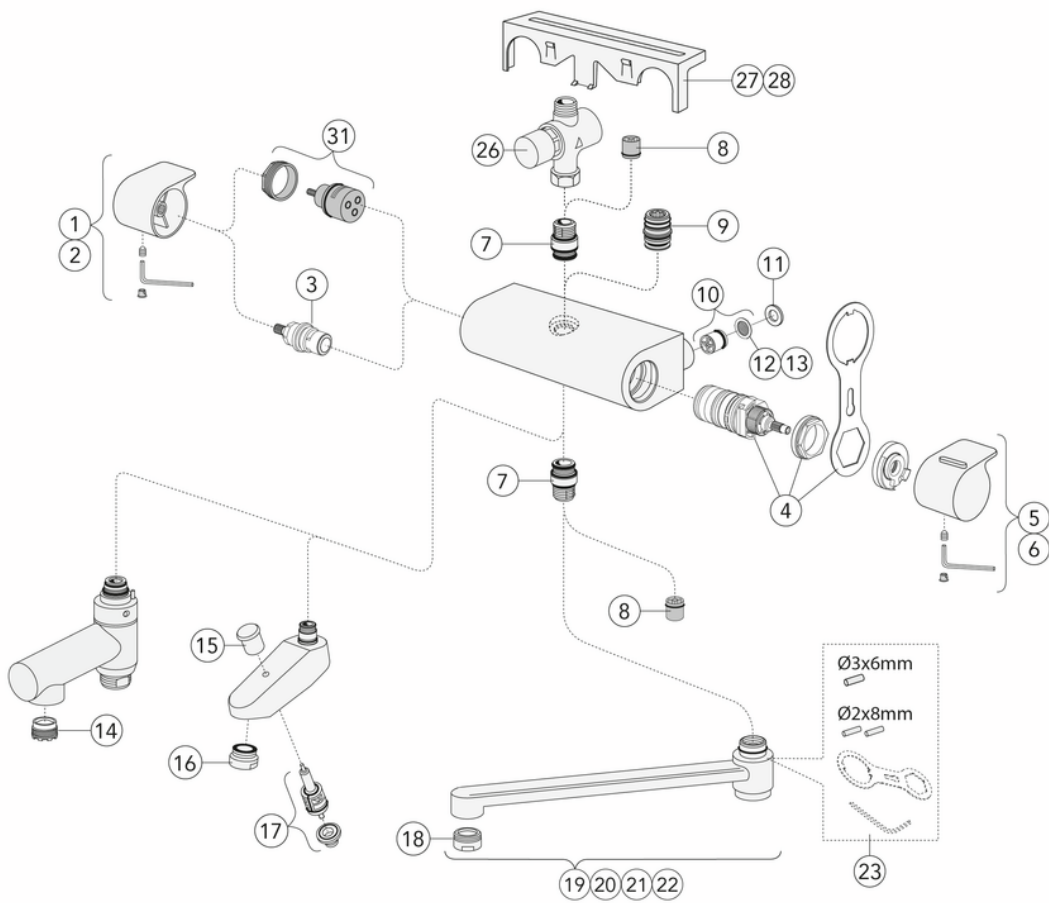

Atsarginės dalys