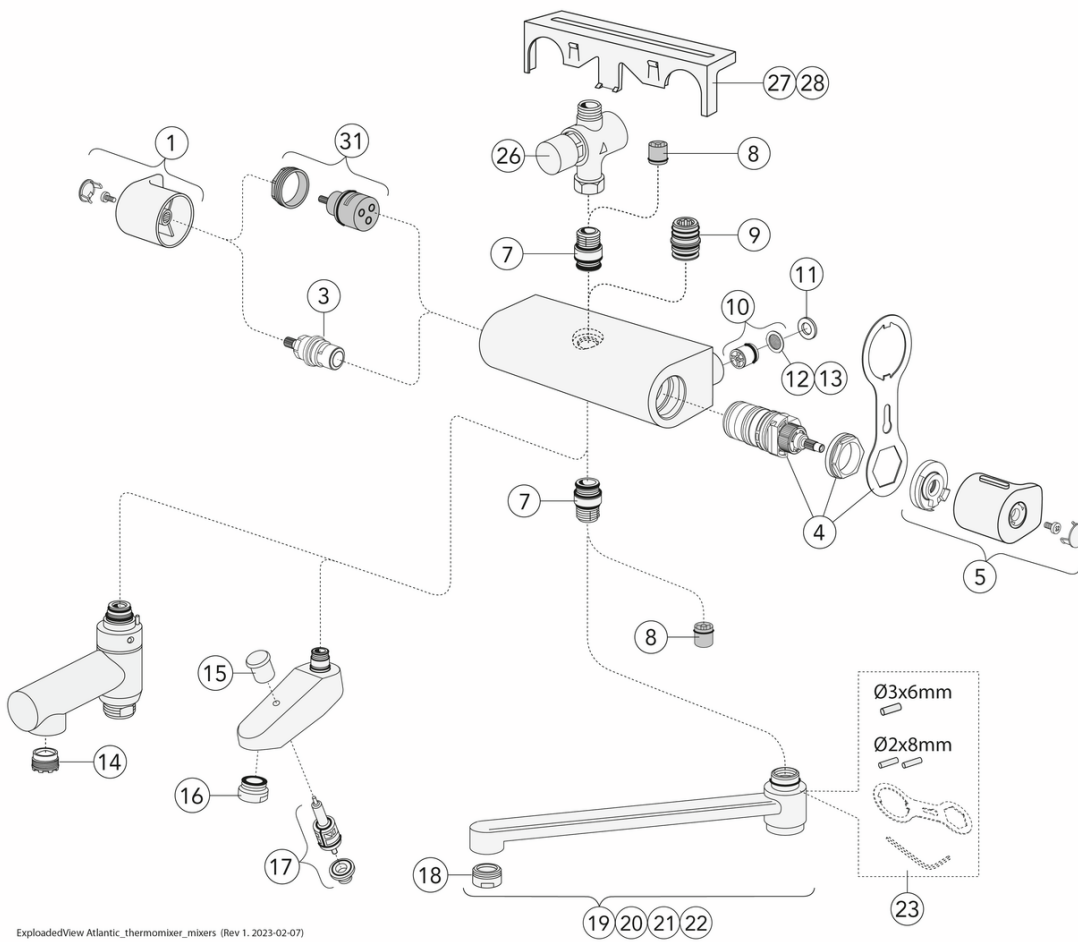

Atsarginės dalys

Nr.	Produkta	Art.nr.
1	Rokturis Atlantic apjomam	GB4165022501
3	Plūsmas regulators New Nautic	GB41650292001
4		GB41638334 01
5	Rokturis Atlantic temperatūrai	GB4165022701
7	Nipelis New Nautic	GB4165020401
8		GB41634719 01
9	Nipelis New Nautic	GB4165020601
10		GB41632698 02
11	Starplika New Nautic	GB41650355
12		GB41635633 02
13		GB41635633 10
14		GB41638542 01
15		GB41636822 01
16		GB41634555 01
17		GB41636577 01
18		GB41630131 01
19	Grozāms snīpis 85 mm	GB41650279
20	Grozāms snīpis 150 mm	GB41650282
21	Grozāms snīpis 250 mm	GB41650285
22	Grozāms snīpis 350 mm	GB41650288
23		GB41633972
27	Plaukts	GB41650052
28	Plaukts	GB4165005253
31	Plūsmas sadalītājs New Nautic	GB4165021301