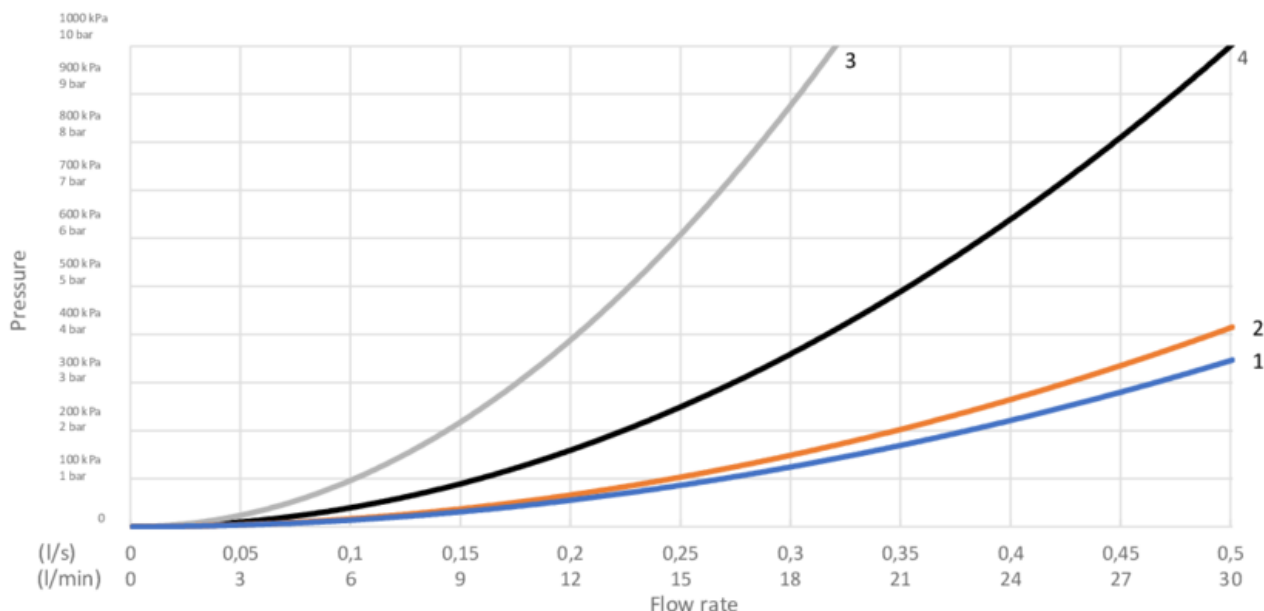

Energiamerkintä ja -sertifiointi

Tekniset tiedot

- Max. tap capacity (at 300 kPa): 0,465 l/s
- Pressure loss with flow (0,33 l/s) 151 kPa
- Tuotteen CO2e jalanjälki: 9,13 kg
- Liitäntäkoko: 160 c-c

GUSTAVSBERG/

FLOW CHART/

Thermostatic Mixers, Shower Columns, Spout 350 mm

- 1. Max flow (bath- and shower outlet)
- 2. Head shower GB41103230, GB41103235
- 3. Hand shower GB41103230, GB41103235
- 4. Spout GB41650288 (350 mm)