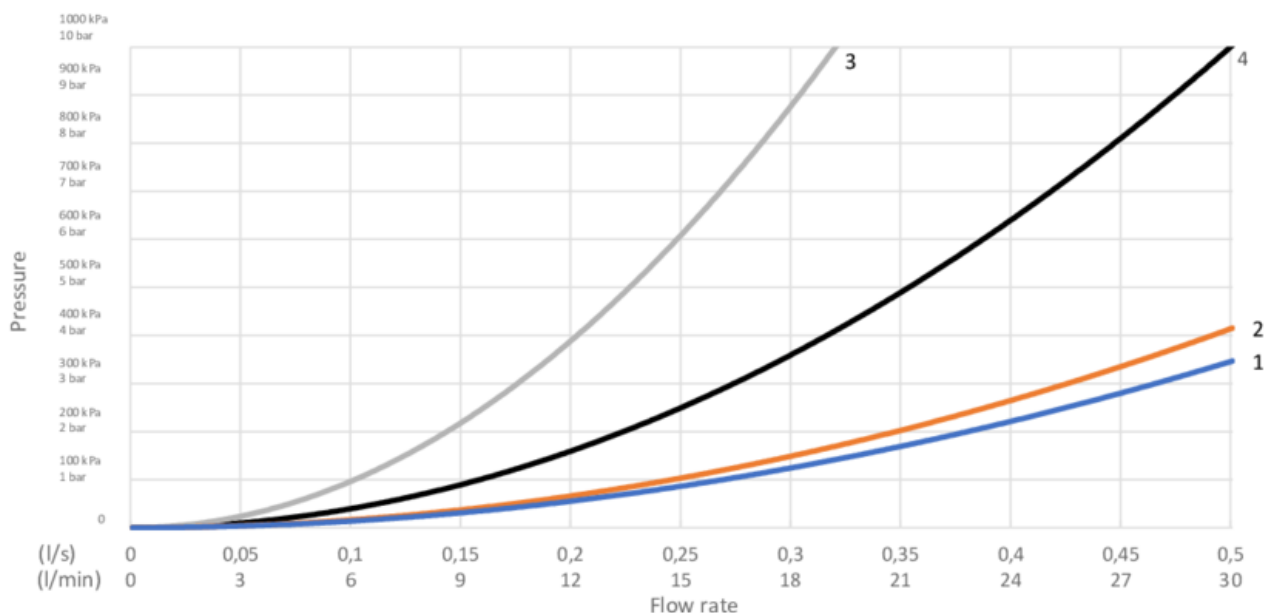

Pirms uzstādīšanas caurules ir jāpievada līdz ūdens jaucējkrānam. Ūdens jaucējkrāns tiek pievienots aukstā ūdens padeves caurulei labajā pusē un karstā ūdens padeves caurulei kreisajā pusē. Ūdens spiediens: maks. 1000 kPa, min. 50 kPa. Karstā ūdens temperatūra: maks. 80 °C, min. 45 °C. Ņemiet vērā, ka mēs neuzņemamies atbildību par bojājumiem, kas radušies nepareizas uzstādīšanas rezultātā.

Enerģijas marķējums un sertifikāti

Techninē informācija

- Max. tap capacity (at 300 kPa): 0,465 l/s
- Pressure loss with flow (0,33 l/s) 151 kPa
- CO2e pēdas nospiedums: 9.13

GUSTAVSBERG/

FLOW CHART/

Thermostatic Mixers, Shower Columns, Spout 350 mm

- 1. Max flow (bath- and shower outlet)
- 2. Head shower GB41103230, GB41103235
- 3. Hand shower GB41103230, GB41103235
- 4. Spout GB41650288 (350 mm)

1. Max flow (bath- and shower outlet)	2. Head shower GB41103230, GB41103235
- Flow rate at 300 kPa: 0,465 l/s	- Flow rate at 300 kPa: 0,425 l/s
- Pressure at flow 0,1 l/s: 14 kPa	- Pressure at flow 0,1 l/s: 17 kPa
- Pressure at flow 0,2 l/s: 56 kPa	- Pressure at flow 0,2 l/s: 66 kPa
- Pressure at flow 0,33 l/s: 151 kPa	- Pressure at flow 0,33 l/s: 181 kPa

3. Hand shower GB41103230, GB41103235	4. Spout GB41650288 (350 mm)
- Flow rate at 300 kPa: 0,175 l/s	- Flow rate at 300 kPa: 0,273 l/s
- Pressure at flow 0,1 l/s: 98 kPa	- Pressure at flow 0,1 l/s: 40 kPa
- Pressure at flow 0,2 l/s: 392 kPa	- Pressure at flow 0,2 l/s: 161 kPa
- Pressure at flow 0,33 l/s: N/A	- Pressure at flow 0,33 l/s: 437 kPa