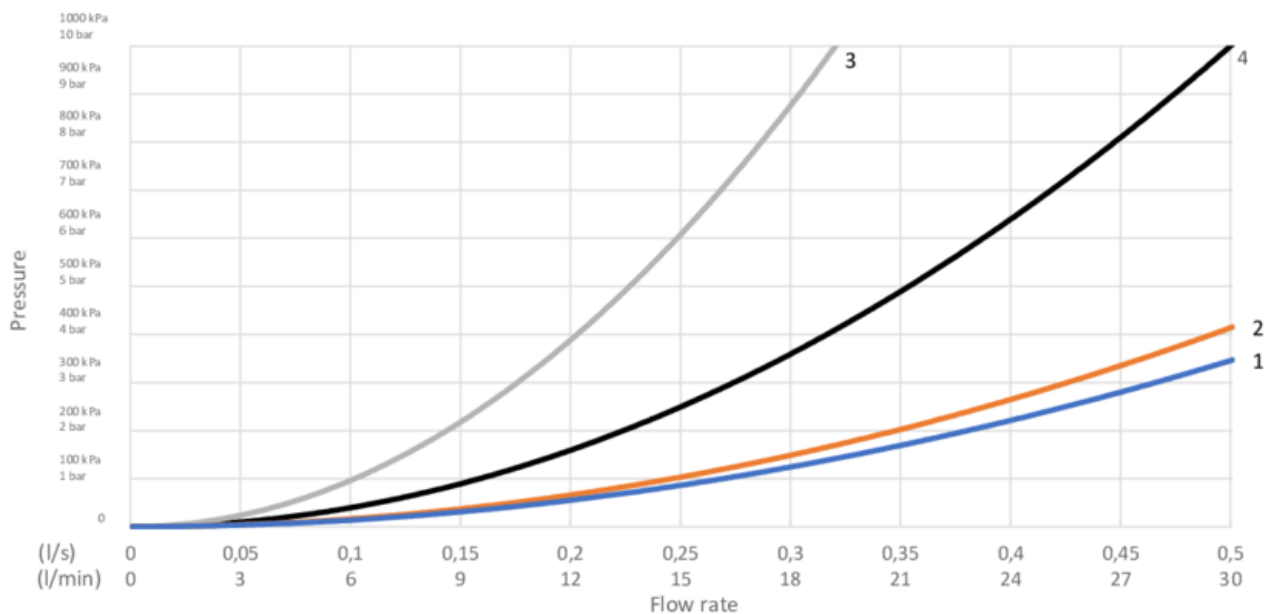

Ilgis: 292 mm | Plotis: 95 mm | Aukštis: 74 mm

Svars: 1.79 kg

Numurs iepakojumā: 1 pc

Surinkimas ir priežiūra

Prieš įrengiant būtina praplauti linijas iki pat čiaupo. Maišytuvas yra sujungtas su šalto vandens linija dešinėje ir karšto vandens linija kairėje. Vandens slėgis: maks. – 1000 kPa, min. – 50 kPa. Karšto vandens temperatūra: maks. – 80 °C, min. – 45 °C. Atminkite, kad mes neatsakome už žalą, padarytą dėl netinkamo įrengimo.

Energijos klasės etiketė ir sertifikatai

Tehniskā informācija

- Max. tap capacity (at 300 kPa): 0,465 l/s
- Pressure loss with flow (0,33 l/s) 151 kPa
- CO2e pēdsakas: 9.13 kg
- Standartinės jungties matmuo: 160 c-c

GUSTAVSBERG/

FLOW CHART/

Thermostatic Mixers, Shower Columns, Spout 350 mm

- 1. Max flow (bath- and shower outlet)
- 2. Head shower GB41103230, GB41103235
- 3. Hand shower GB41103230, GB41103235
- 4. Spout GB41650288 (350 mm)