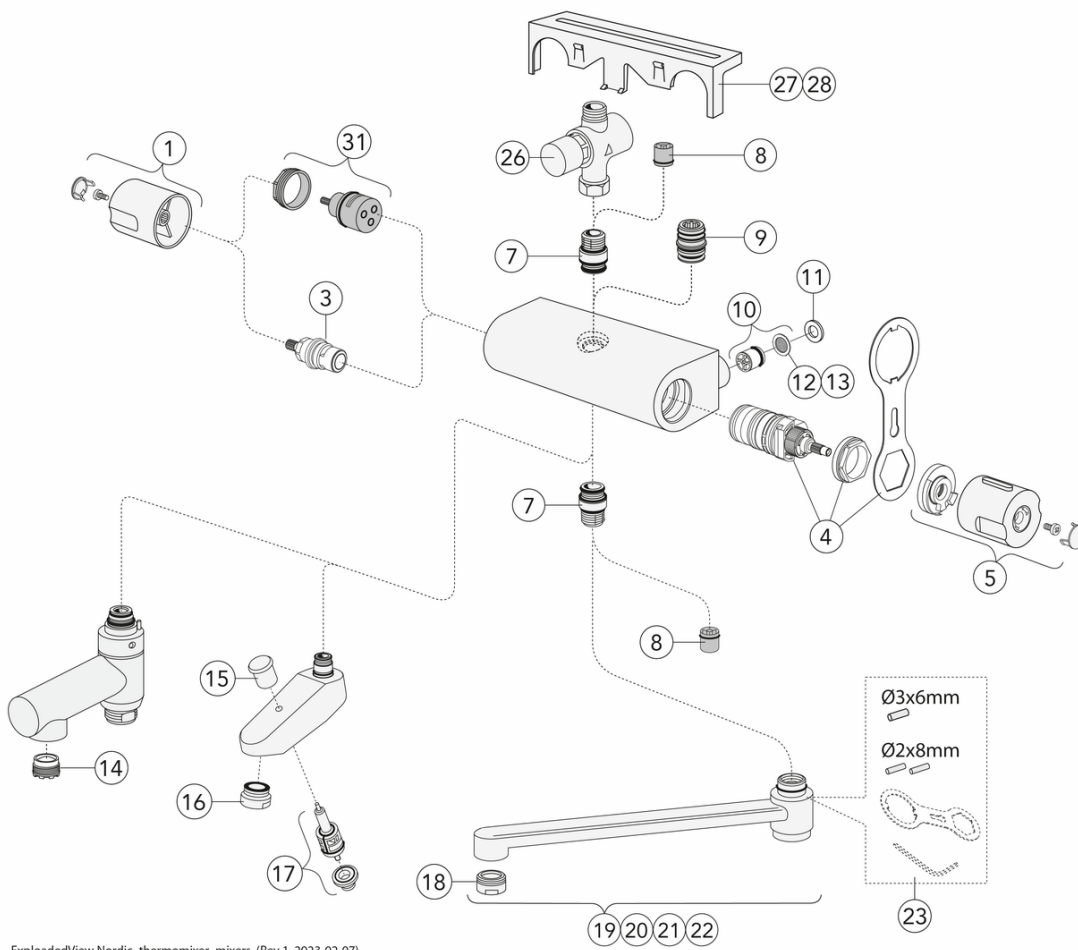

## Montāža un kopšana

Jāuzstāda atbilstoši instrukcijām. Pirms uzstādīšanas caurules ir jāpievada līdz ūdens jaucējkrānam. Ūdens jaucējkrāns tiek pievienots aukstā ūdens padeves caurulei labajā pusē un karstā ūdens padeves caurulei kreisajā pusē. Ūdens spiediens: maks. 1000 kPa, min. 50 kPa. Karstā ūdens temperatūra: maks. 80 °C, min. 45 °C. Ņemiet vērā, ka mēs neuzņemamies atbildību par bojājumiem, kas radušies nepareizas uzstādīšanas rezultātā.

## Techninė informācija

- Max. tap capacity (at 300 kPa): 0,425 l/s
- Pressure loss with flow (0,33 l/s) 181 kPa
- Standarta savienojuma dimensija: 150 c-c

# Atsarginės dalys

ExplodedView Nordic\_thermomixer\_mixers (Rev 1. 2023-02-07)

Nr.	Produkta	Art.nr.
1	Rokturis Nordic apjomam	GB4165022901
3	Plūsmas regulators New Nautic	GB41650292001
4		GB41638334 01
5	Rokturis Nordic temperatūrai	GB4165023101
7	Nipelis New Nautic	GB4165020401
8		GB41634719 01
9	Nipelis New Nautic	GB4165020601
10		GB41632698 02
11	Starplika New Nautic	GB41650355
12		GB41635633 02
13		GB41635633 10
14		GB41638542 01
15		GB41636822 01
16		GB41634555 01
17		GB41636577 01
18		GB41630131 01
19	Grozāms snīpis 85 mm	GB41650279
20	Grozāms snīpis 150 mm	GB41650282
21	Grozāms snīpis 250 mm	GB41650285
22	Grozāms snīpis 350 mm	GB41650288
23		GB41633972
27	Plaukts	GB41650052
28	Plaukts	GB4165005253
31	Plūsmas sadalītājs New Nautic	GB4165021301

## FLOW CHART/

Thermostatic Mixers, Shower Columns, Spout 350 mm

- 1. Max flow (bath- and shower outlet)
- 2. Head shower GB41103230, GB41103235
- 3. Hand shower GB41103230, GB41103235
- 4. Spout GB41650288 (350 mm)