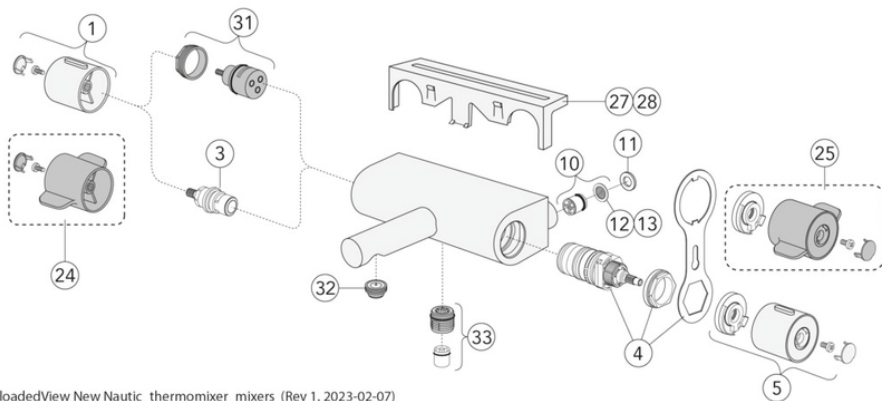

## Tehniline info

- Ühenduse mõõdud: 150 c-c

# Varuosad

ExplodedView New Nautic\_thermomixer\_mixers (Rev 1. 2023-02-07)

Nr.	Toote	Art.nr.
1	Nupp New Nautic – veehulk	GB4165021701
3	Vooluhulga ventiil New Nautic	GB41650292001
4		GB41638334 01
5	Nupp New Nautic – temperatuur	GB4165021901
7	Nippel New Nautic	GB4165020401
8		GB41634719 01
9	Nippel New Nautic	GB4165020601
10		GB41632698 02
11	Tihend New Nautic	GB41650355
12		GB41635633 02
13		GB41635633 10
14		GB41638542 01
15		GB41636822 01
16		GB41634555 01
17		GB41636577 01
18		GB41630131 01
19	Pööratav jooksutoru 85 mm	GB41650279
20	Pööratav jooksutoru 150 mm	GB41650282
21	Pööratav jooksutoru 250 mm	GB41650285
22	Jooksutoru 350 mm	GB41650288
23		GB41633972
24	Nupp New Nautic Care – veehulk	GB4165022101
25	Nupp New Nautic Care – temperatuur	GB4165022301
27	Riikul	GB41650052
28	Riikul	GB4165005253
29	Nupp New Nautic – veehulk	GB4165036301
30	Suundvahetaja New Nautic	GB4165035201
31	Suundvahetaja New Nautic	GB4165021301
32	Aeraator	GB4165021001
33		GB41634756 01
35		GB41634577
36		GB41638998 02
37	Ühendusnippel	GB41632815