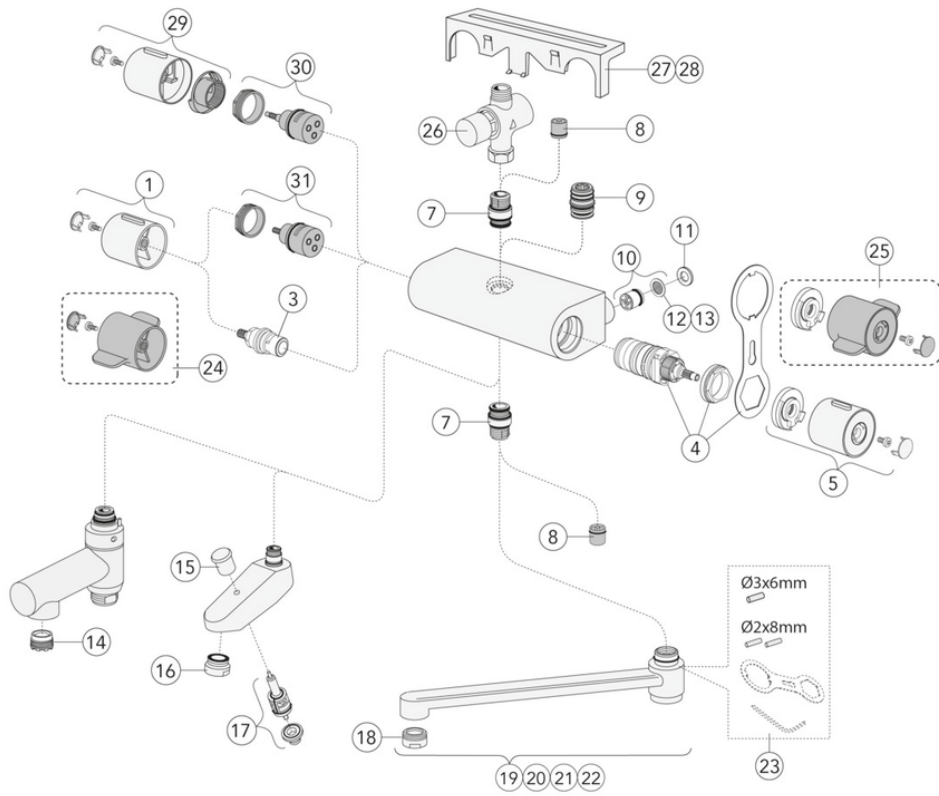

- Innehåller mindre än 0,1% bly
- Jämn vattentemperatur vid tryck- och temperaturförändringar
- Kompletterat med 350 mm svängbar pip

Artikelnummer

RSK-nr.
8350166

Art-nr.
GB412023610

EAN
7391530077093

Montering & Skötsel

Energimärkning och certifieringar

- Produkten är anpassad till branschregler

Teknisk information

- Anslutningsdimension: 160 c-c

Reservdelar

ExplodedView New Nautic_thermomixer_mixers (Rev 1. 2023-02-07)

Nr.	Produkt	RSK-nr.	Art-nr.
1	Vred Nya Nautic - mängd	8387066	GB4165021701
3	Överstykke Nya Nautic	8397011	GB41650292001
4	Termostatsinsats	8612677	GB41638334 01
5	Vred Nya Nautic - temperatur	8387075	GB4165021901
7	Nipple Nya Nautic	8228010	GB4165020401
8	Backventil dw 14	4315582	GB41634719 01
9	Nipple New Nautic	8228018	GB4165020601
10	Backventil med filter	8612654	GB41632698 02
11	Packning Nya Nautic	8239534	GB41650355
12	Filter för backventil	8612662	GB41635633 02
13	Filter för backventil	8612659	GB41635633 10
14	Strålsamlare	8242222	GB41638542 01
15	Dragknopp omkastare	8221723	GB41636822 01
16	Strålsamlare	8242059	GB41634555 01
17	Dragomkastare	8612750	GB41636577 01
18	Strålsamlare	8242213	GB41630131 01
19	Svängbar utloppspip 85 mm	8441005	GB41650279
20	Svängbar utloppspip 150 mm	8441006	GB41650282
21	Svängbar utloppspip 250 mm	8441007	GB41650285
22	Svängbar utloppspip 350 mm	8441008	GB41650288
23	Detaljer för slagbegränsning	8593770	GB41633972
24	Vred Nya Nautic Care - mängd	8387067	GB4165022101
25	Vred Nya Nautic Care - temperatur	8387076	GB4165022301
26	Tidsstyrd tryckventil	8218913	GB41639716
27	Hylla	8239523	GB41650052
28	Hylla	8239524	GB4165005253
29	Vred Nya Nautic - mängd	8387074	GB4165036301
30	Omkastare Nya Nautic	8397010	GB4165035201
31	Omkastare Nya Nautic	8397009	GB4165021301
32	Strålsamlare	8280016	GB4165021001
33	Anslutningsnippel	8187329	GB41634756 01
35	Monteringsdetaljer	8593757	GB41634577
36	Plugg		GB41638998 02
37	Anslutningsnippel	8187289	GB41632815