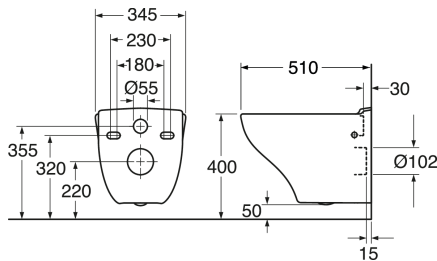

Artikel nummer

VVS-nr.
613025100

Art-nr.
GB1115300R1000

EAN
4062373897737

Emballage

Længde: 390 mm | Bredde: 360 mm | Højde: 530 mm

Vægt: 21.2 kg

Antal i emballage: 1 st

Montering & Rengøring

Energimærkning og certificeringer

Teknisk information

- CO₂-aftryk: 53,3 kg
- Skyl – vandmængde: 4,5/3 Dobbeltskyl 4,5/3 (L)
- Tilslutningsdimension: c/c 155mm sitsfäste

Reserve dele