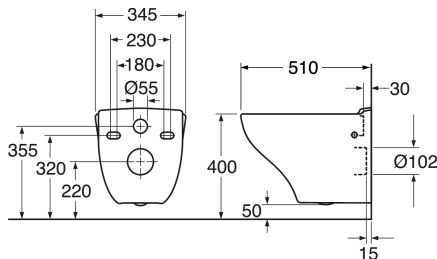

## Emballage

Længde: 390 mm | Bredde: 360 mm | Højde: 530 mm

Vægt: 21.2 kg

Antal i emballage: 1 st

## Teknisk information

- CO<sub>2</sub>-aftryk: 53,3 kg
- Skyl – vandmængde: 4,5/3 Dobbeltskyl 4,5/3 (L)
- Tilslutningsdimension: c/c 155mm sitsfäste