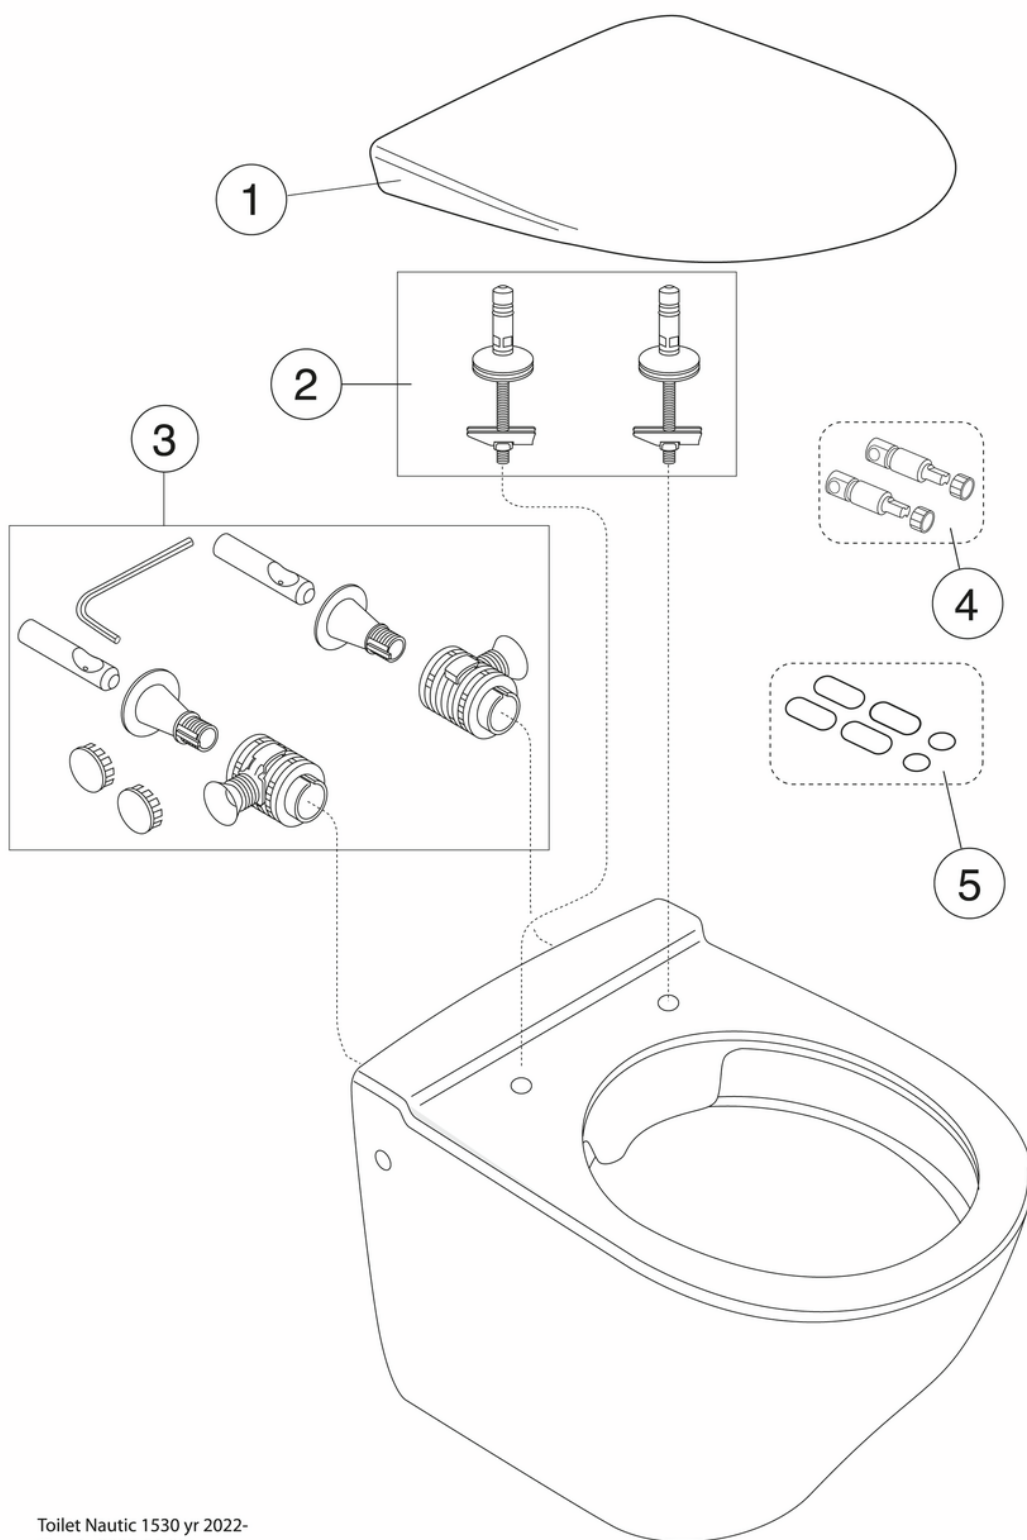

Reserve dele

Toilet Nautic 1530 yr 2022-
(Rev 1. 2022-06-22)

Nr.	Produkt	VVS-nr.	Art-nr.
1a	WC-sæde Nautic 9M24 – standard	614579000	9M246101
1b	Toiletsæde Nautic 8M45 - SC/QR	614580500	8M45S101
1c	WC-sæde Nautic 9M26 – SC/QR	614580300	9M26S101
1d	WC-sæde Nautic 9M26 – SC/QR	614580301	9M26S136
1e	WC-sæde Nautic 9M25 – fastgøringsbeslag	614580000	9M256101
2a	Sædefæste		92095761
2b	Sædefæste		92096361
3	Vægmonteringssæt		GB92095801
4			GB92242400
5	Buffersæt		92242001