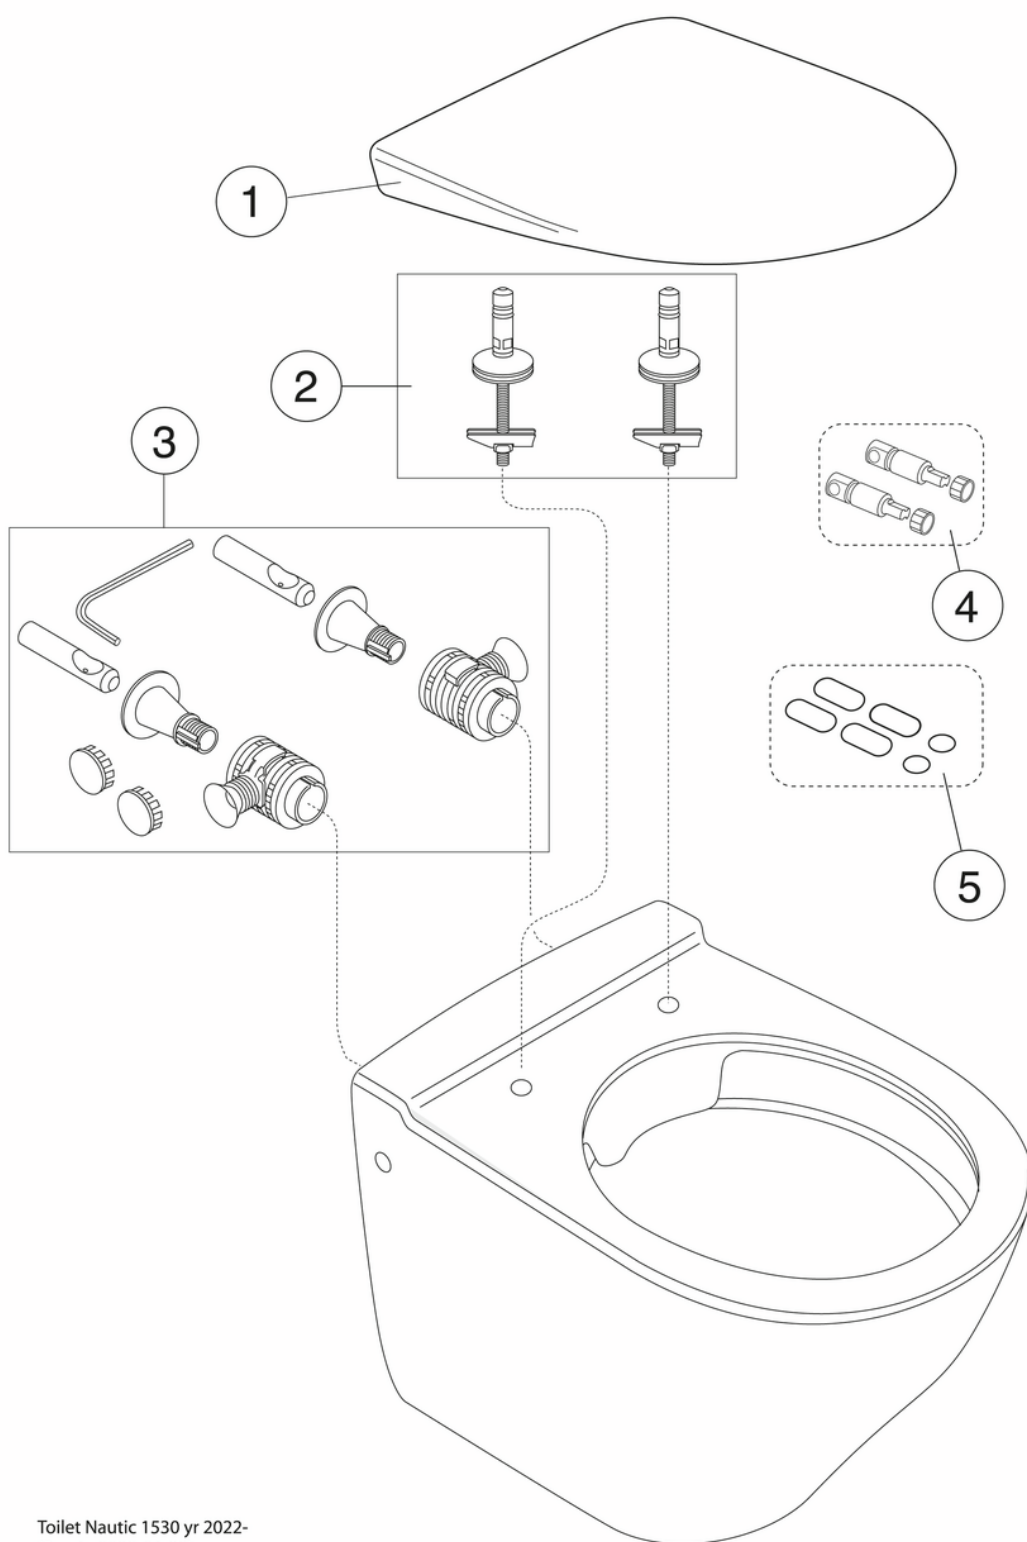

Quality of life since 1825

Væghængt toilet Nautic 1530 – Hygienic Flush

Uden sæde, C+

Produkttegenskaber

CERAMICPLUS

- Skjult montering og overflader, der er lette at rengøre
- Fleksibel boltafstand: c-c 180/230 mm
- Åben skyllerand med skyl i hele kummen

Artikel nummer

VVS-nr.
613025100

Art-nr.
GB1115300R1000

EAN
4062373897737

Emballage

Længde: 390 mm | Bredde: 360 mm | Højde: 530 mm

Vægt: 21.2 kg

Antal i emballage: 1 st

Montering & Rengøring

Energimærkning og certificeringer

Teknisk information

- CO₂-aftryk: 53,3 kg
- Skyl – vandmængde: 4,5/3 Dobbeltskyl 4,5/3 (L)
- Tilslutningsdimension: c/c 155mm sitsfäste

Reserve dele

Toilet Nautic 1530 yr 2022-
(Rev 1. 2022-06-22)

Nr.	Produkt	VVS-nr.	Art-nr.
1a	WC-sæde Nautic 9M24 – standard	614579000	9M246101
1b	Toiletsæde Nautic 8M45 - SC/QR	614580500	8M45S101
1c	WC-sæde Nautic 9M26 – SC/QR	614580300	9M26S101
1d	WC-sæde Nautic 9M26 – SC/QR	614580301	9M26S136
1e	WC-sæde Nautic 9M25 – fastgøringsbeslag	614580000	9M256101
2a	Sædefæste		92095761
2b	Sædefæste		92096361
3	Vægmonteringssæt		92095801
4	Soft Close-dæmper		92242400
5	Buffersæt		92242001