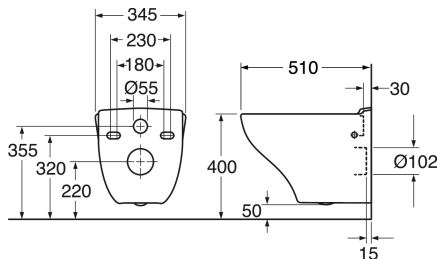

Kokoaminen & hoito

Energiamerkintä ja -sertifiointi

Tekniset tiedot

- Tuotteen CO2e jalanjälki: 53,3 kg
- Huuhtelu – vesimäärä: 4,5/3 Duo-huuhtelu 3/4,5(L)
- Liitäntäkoko: c/c 155mm sitsfäste