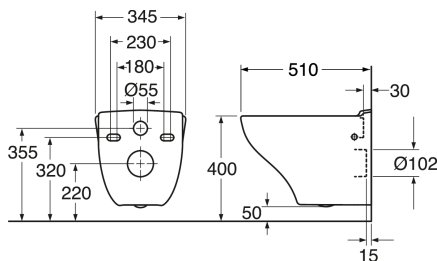

Kokoaminen & hoito

Energiamerkintä ja -sertifiointi

Tekniset tiedot

- Tuotteen CO2e jalanjälki: 53,3 kg
- Huuhtelu – vesimäärä: 4,5/3 Duo-huuhtelu 3/4,5(L)
- Liitäntäkoko: c/c 155mm sitsfäste