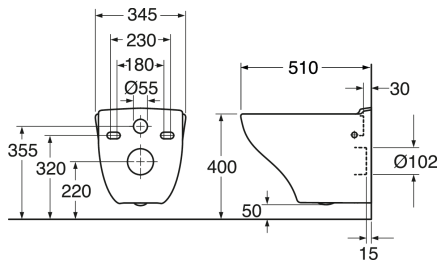

Quality of life since 1825

Seina WC-pott Nautic 1530 - hügieeniline loputus

Ilma prill-lauata, Ceramicplus

Toote Omadused

CERAMICPLUS

- Peidetud kinnitusdetailid, lihtsalt puhastatavad pinnad
- Muudetava vahekaugusega kinnituspoldid: 180/230 mm keskkohast keskkohani
- Siseservata mudel loputab ülaservani välja

Article number

Art.nr.
GB1115300R1000

EAN
4062373897737

Pakendiinfo

Pikkus: 390 mm | Laius: 360 mm | Kõrgus: 530 mm

Kaal: 21.2 kg

Number pakendis: 1 pc

Paigaldus ja hooldus

Energiamärgistus ja vastavustunnistused

Tehniline info

- CO₂e jalajälg: 53,3 kg
- Loputus – vee kogus: 4,5/3 Kahesüsteemne loputus 4,5/3 L
- Ühenduse moodud: c/c 155mm sitsfäste