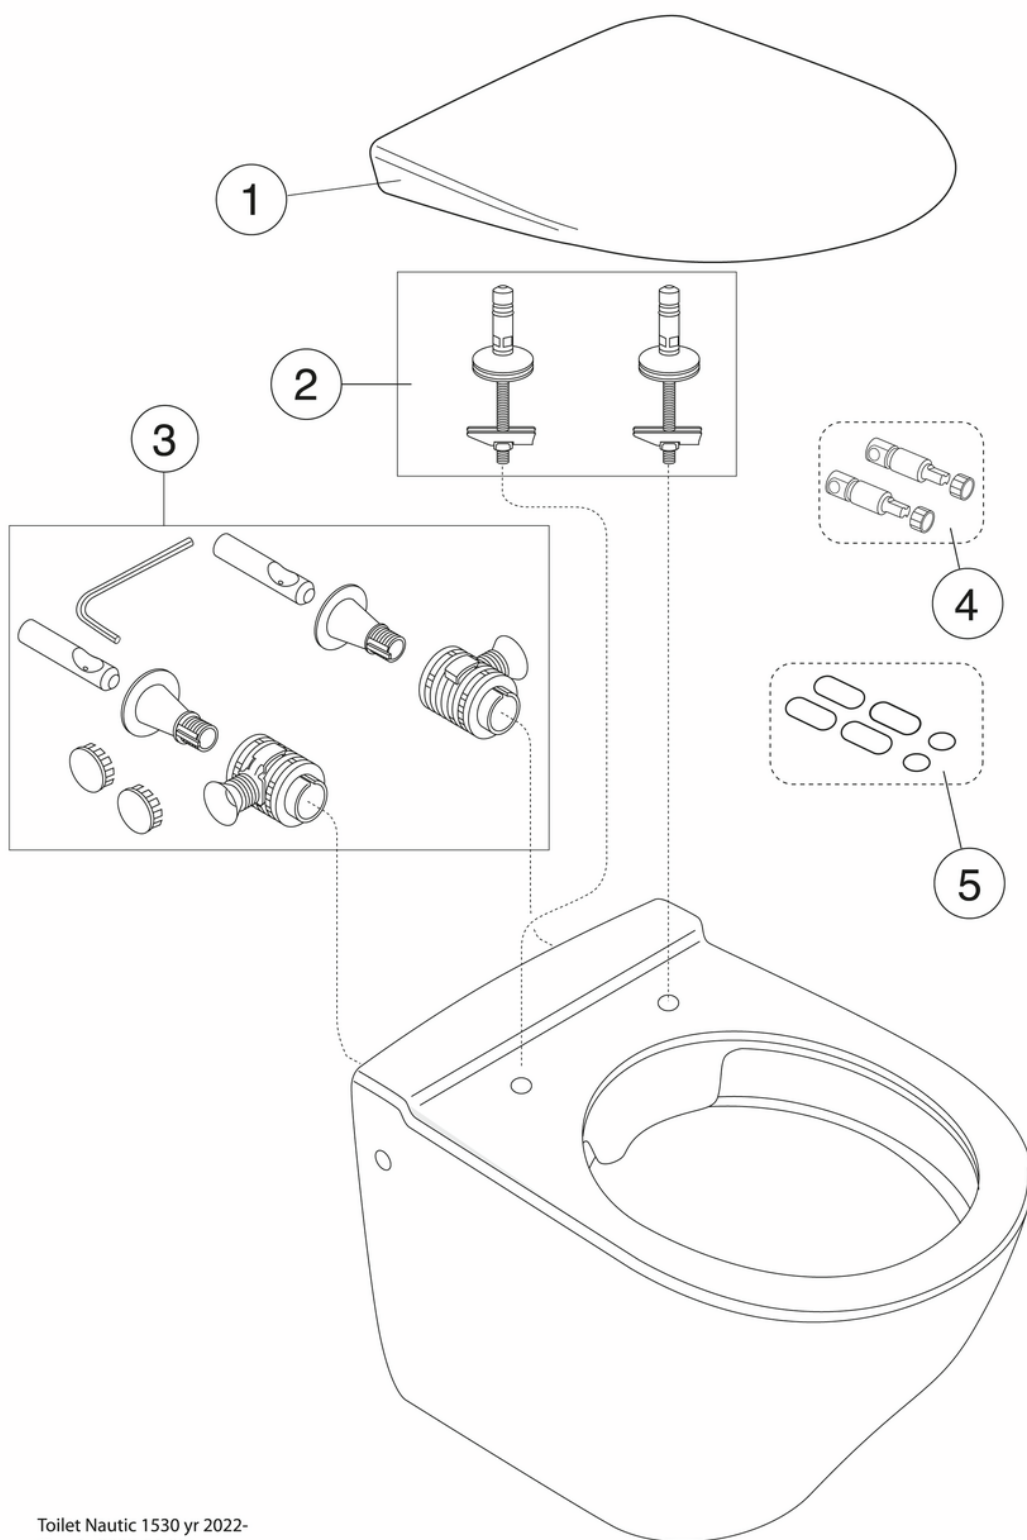

Quality of life since 1825

Pakabinamas WC „Nautic 1530“ – „Hygienic Flush“ funkcija

Be sėdynės, Ceramicplus

Produkto savybės

PASLĖPTA
JRENGIMO
SISTEMA

CERAMICPLUS

- Paslėpti tvirtinimai ir lengvai valomi paviršiai
- Lanksčiai reguliuojamas tarpas tarp varžtų: c-c 180 / 230 mm
- Atvira apiplovimo briauna, apiplaunamas WC iki viršaus

Prekės numeris

Art.nr.
GB1115300R1000

EAN
4062373897737

Informācija par iepakojumu

Ilgis: 390 mm | Plotis: 360 mm | Aukštis: 530 mm

Svars: 21.2 kg

Numurs iepakojumā: 1 pc

Surinkimas ir priežiūra

Energijos klasės etiketė ir sertifikatai

Tehniskā informācija

- CO₂e pēdsakas: 53.3 kg
- Plovimas - vandens kiekis: 4,5/3 Dvigubas nuleidimas 4,5/3 (L)
- Standartinės jungties matmuo: c/c 155mm sitsfāste

Rezerves daļas

Toilet Nautic 1530 yr 2022-
(Rev 1. 2022-06-22)

Nr.	Produkto	Art.nr.
1a	Unitazo dangtis „Nautic 9M24“ - Standartinis	9M246101
1b	Unitazo sėdynė „Nautic 8M45“ - su SC ir QR funkcijomis	8M45S101
1c	Unitazo dangtis „Nautic 9M26“ - su SC ir QR funkcijomis	9M26S101
1d	Unitazo dangtis „Nautic 9M26“ - su SC ir QR funkcijomis	9M26S136
1e	Unitazo dangtis „Nautic 9M25“ su plieniniais tvirtinimo elementais	9M256101
2a		92095761
2b		92096361
3	Montavimo Ant sienos rinkinys	92095801
4	Lėto uždarymo mechanizmas	92242400
5	Atraminis komplektas	92242001