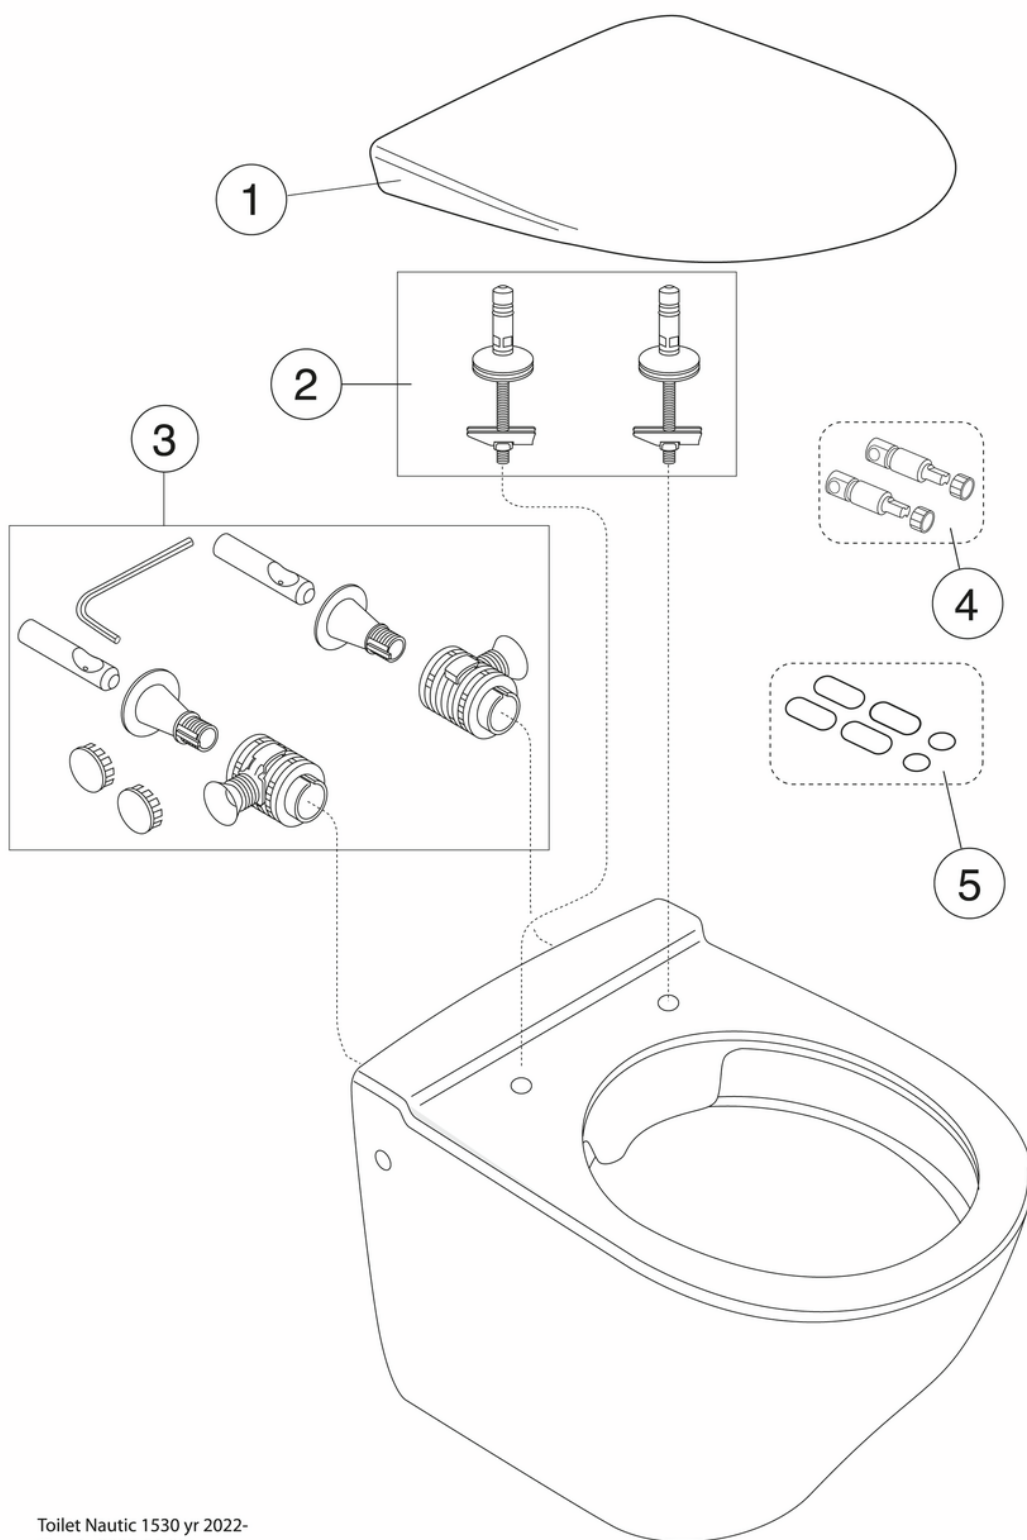

Rezerves daļas

Toilet Nautic 1530 yr 2022-
(Rev 1. 2022-06-22)

Nr.	Produkto	Art.nr.
1a	Unitazo dangtis „Nautic 9M24“ - Standartinis	9M246101
1b	Unitazo sėdynė „Nautic 8M45“ - su SC ir QR funkcijomis	8M45S101
1c	Unitazo dangtis „Nautic 9M26“ - su SC ir QR funkcijomis	9M26S101
1d	Unitazo dangtis „Nautic 9M26“ - su SC ir QR funkcijomis	9M26S136
1e	Unitazo dangtis „Nautic 9M25“ su plieniniais tvirtinimo elementais	9M256101
2a		92095761
2b		92096361
3	Montavimo Ant sienos rinkinys	92095801
4	Lėto uždarymo mechanizmas	92242400
5	Atraminis komplektas	92242001