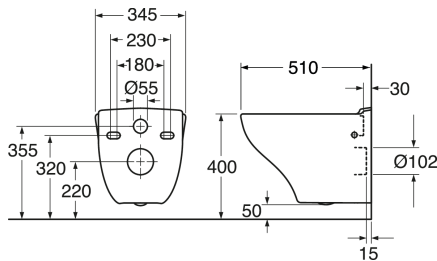

Prekės numeris

Art.nr.
GB1115300R1000

EAN
4062373897737

Informācija par iepakojumu

Ilgis: 390 mm | Plotis: 360 mm | Aukštis: 530 mm

Svars: 21.2 kg

Numurs iepakojumā: 1 pc

Surinkimas ir priežiūra

Energijos klasės etiketė ir sertifikatai

Tehniskā informācija

- CO₂e pēdsakas: 53.3 kg
- Plovimas - vandens kiekis: 4,5/3 Dvigubas nuleidimas 4,5/3 (L)
- Standartinės jungties matmuo: c/c 155mm sitsfāste