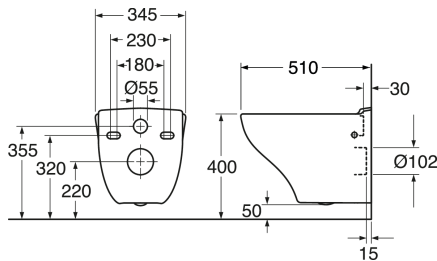

## Produkto savybės

PASLĖPTA  
JRENGIMO  
SISTEMA

CERAMICPLUS

- Paslėpti tvirtinimai ir lengvai valomi paviršiai
- Lanksčiai reguliuojamas tarpas tarp varžtų: c-c 180 / 230 mm
- Atvira apiplovimo briauna, apiplaunamas WC iki viršaus

## Informācija par iepakojumu

Ilgis: 390 mm | Plotis: 360 mm | Aukštis: 530 mm

Svars: 21.2 kg

Numurs iepakojumā: 1 pc

## Tehniskā informācija

- CO<sub>2</sub>e pēdsakas: 53.3 kg
- Plovimas - vandens kiekis: 4,5/3 Dvigubas nuleidimas 4,5/3 (L)
- Standartinės jungties matmuo: c/c 155mm sitsfāste