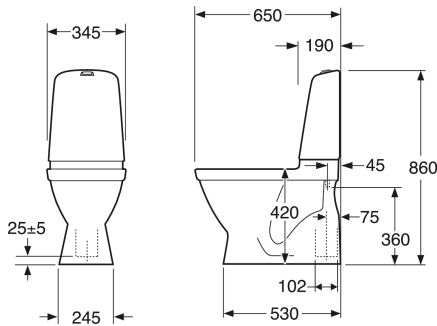

Produkto savybės

TYLUS IR
SAUSAS

- Easy-to-clean and minimalistic design
- With open flush edge for simplified cleaning
- Ceramicplus: for quick and eco-friendly cleaning

Prekės numeris

Art.nr.
GB1115002R1341G

EAN
4062373907054

Informācija par iepakojumu

Ilgis: 680 mm | Plotis: 360 mm | Aukštis: 940 mm

Svars: 34.5 kg

Numurs iepakojumā: 1 pc

Surinkimas ir priežiūra

Energijos klasės etiketė ir sertifikatai

Tehniskā informācija

- CO₂e pēdsakas: 76.73 kg
- Plovimas - vandens kiekis: 2/4 L Dvigubas nuleidimas
- Sifonas - išleidimas: Hidden trap S-Trap
- Standartinės jungties matmuo: c/c 155mm sitsfāste