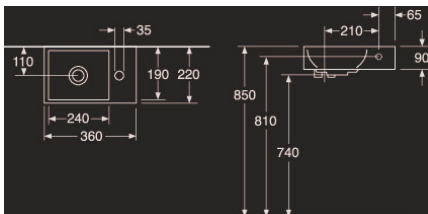

Quality of life since 1825

Pieni kylpyhuoneen pesuallas Artic Small 4369 – pulttikiinnitys 36 cm

Pesuallas vasemmalla, hanan aukko oikealla

Tuotteen ominaisuudet

- Pieni malli
- Sopii hyvin pieniin tiloihin
- Kiinnitetään pulteilla

Artikkelien numero

| LVI-nr. | Art.nr. | EAN |
|---------|----------|---------------|
| 5613270 | 4G369L01 | 4062373909805 |

Pakkaustiedot

Pituus: 373 mm | Leveys: 140 mm | Korkeus: 245 mm

Paino: 5.5 kg

Pakkauksen numero: 1 pc

Kokoaminen & hoito

Asennetaan suoraan seinään pulteilla. Pulttien ulokkeen valmiista seinästä on oltava 50 ± 2 mm. Kiinnityssetti.

Energiamerkintä ja -sertifiointi

Tekniset tiedot

- Tuotteen CO₂e jalanjälki: 13,64 kg