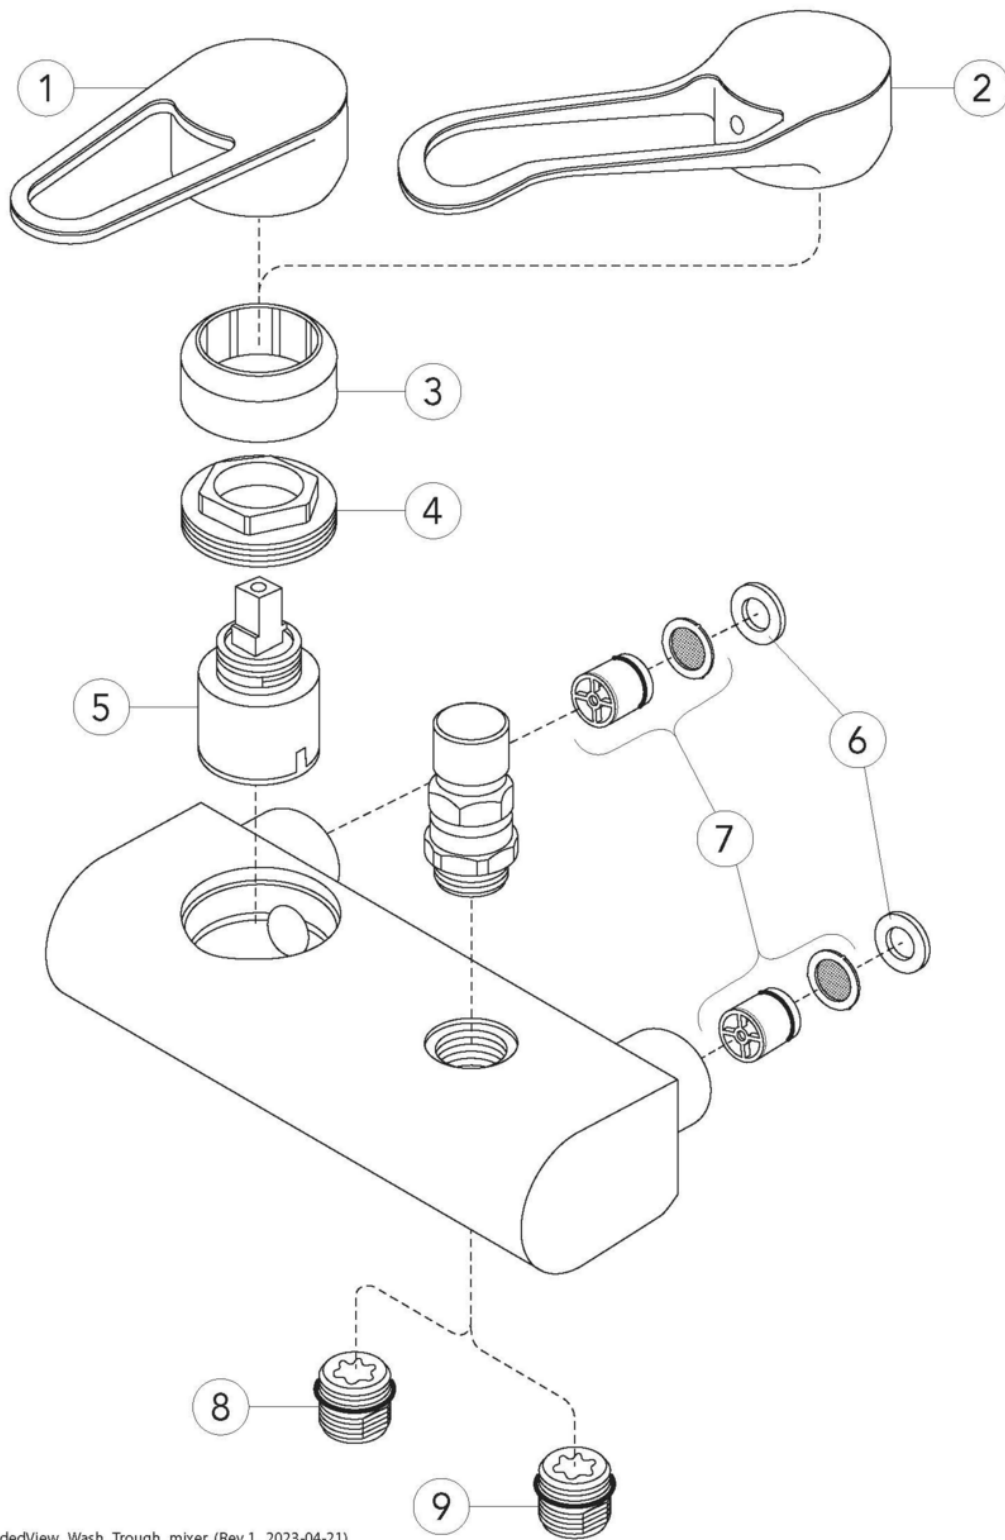

Article number

Art.nr.
GB412122740

EAN
7391530081717

Pakuotēs informācija

Garums: 210 mm | Platums: 145 mm | Augstums: 92 mm

Svoris: 2.03 kg

Pakuotēs numeris: 1 pc

Montāža un kopšana

Pirms uzstādīšanas caurules ir jāpievada līdz ūdens jaucējkrānam. Ūdens jaucējkrāns tiek pievienots aukstā ūdens padeves caurulei labajā pusē un karstā ūdens padeves caurulei kreisajā pusē. Ūdens spiediens: maks. 1000 kPa, min. 50 kPa. Karstā ūdens temperatūra: maks. 80 °C, min. 45 °C. Ņemiet vērā, ka mēs neuzņemamies atbildību par bojājumiem, kas radušies nepareizas uzstādīšanas rezultātā.

Enerģijas marķējums un sertifikāti

Techninė informācija

- Max. tap capacity (at 300 kPa): 0,37 l/s
- Pressure loss with flow (0,1 l/s) 22 kPa
- Standarta savienojuma dimensija: 150 c-c

Atsarginēs dalys

ExplodedView_Wash_Trough_mixer (Rev 1. 2023-04-21)

GUSTAVSBERG/

FLOW CHART/

Ettgrepp väggblandare Nya Nautic

- 1. Max flow
- 2. GB41212087, GB41202087,(with shower set GB41106250)
- 3. A-restrictor
- 4. B-restrictor

1. Max flow		2. GB41212087, GB41202087,(with shower set GB41106250)	
- Flow rate at 300 kPa:	0,367 l/s	- Flow rate at 300 kPa:	0,1 l/s
- Pressure at flow 0,1 l/s:	22 kPa	- Pressure at flow 0,1 l/s:	300 kPa
- Pressure at flow 0,2 l/s:	89 kPa	- Pressure at flow 0,2 l/s:	N/A
- Pressure at flow 0,33 l/s:	243 kPa	- Pressure at flow 0,33 l/s:	N/A