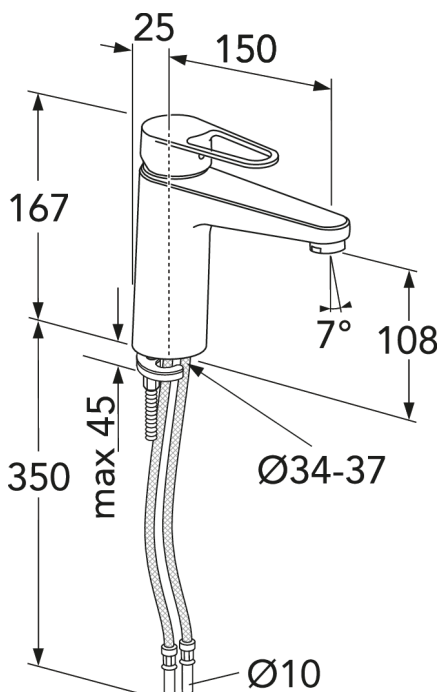

Teknisk information

- Max. tap capacity (at 300 kPa): 0,05 l/s
- Anslutningsdimension: 10mm