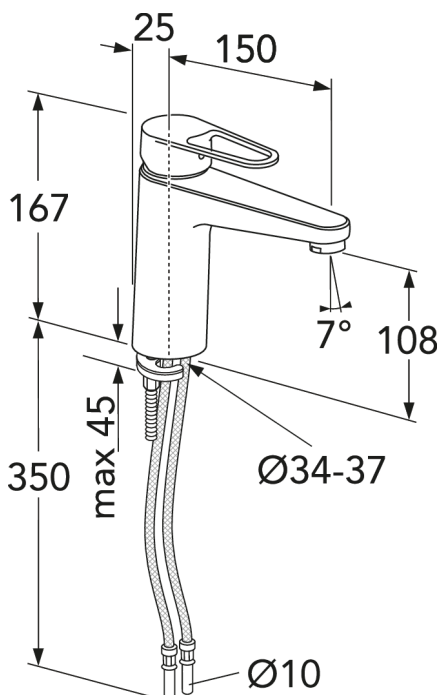

Techninė informacija

- Max. tap capacity (at 300 kPa): 0,05 l/s
- Standarta savienojuma dimensija: 10mm