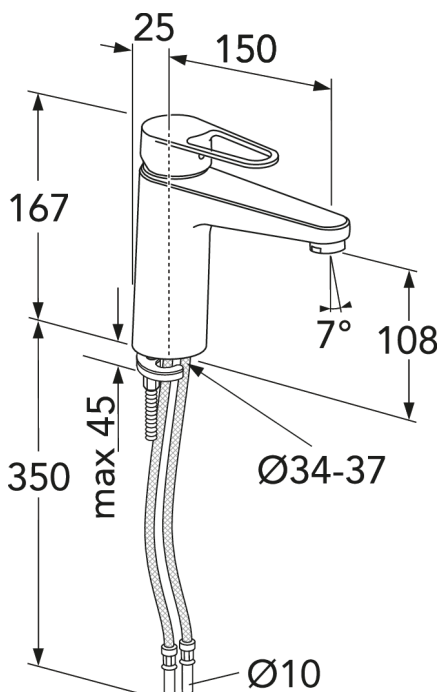

Teknisk informasjon

- Max. tap capacity (at 300 kPa): 0,05 l/s
- Tilkoblingsdimensjon: 10mm