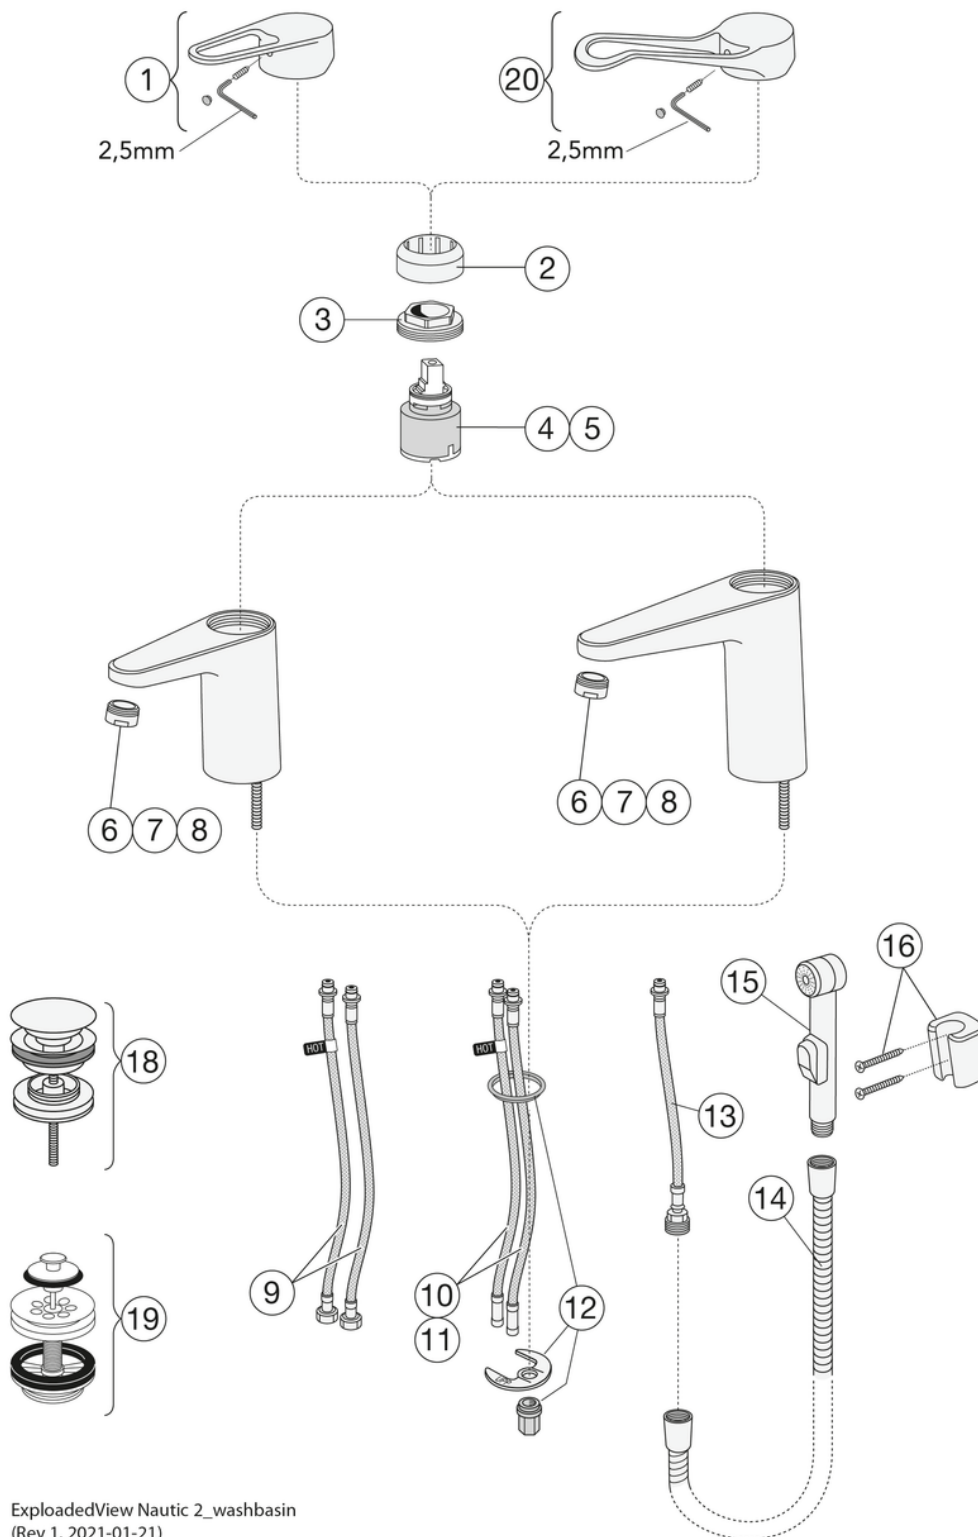

EAN
7391530081908

Pakkaustiedot

Pituus: 295 mm | Leveys: 290 mm | Korkeus: 75 mm

Paino: 1.2 kg

Pakkauksen numero: 1 pc

Kokoaminen & hoito

Putket on huuhdottava ennen asennusta. Hana kytketään oikealta kylmävesijohtoon ja vasemmalta kuumavesijohtoon. Vedenpaine: enintään 1000 kPa, vähintään 50 kPa. Kuuman veden lämpötila: enintään 70 °C, vähintään 45 °C. Huomaathan, että emme vastaa vahingoista, jotka johtuvat virheellisestä asennuksesta.

Energiamerkintä ja -sertifiointi

Tekniset tiedot

- Max. tap capacity (at 300 kPa): 0,0317 l/s
- Tuotteen CO₂e jalanjälki: 6,16 kg

Nr.	Tuote	LVI-nr.	Art.nr.
1	Vipu Uusi Nautic		GB41639803 01
2		6470087	GB41639523 01
3		6470093	GB41639522 01
4	Keramiikkapakkaus	6470291	GB41637393
5	Keraaminen patruuna	6470092	GB41639567 01
6		6470910	GB41630131 01
7		6570322	GB41639565 01
8	Poresuutin		GB41639171 01
9	SoftPex-letku		GB41639279 02
10	SoftPex-letku	6470066	GB41638721 02
11		6470065	GB41638708 02
12	Asennussarja		GB41639936 01
13			GB41638720 01
14	Suihkuletku	6575010	GB41636263 00
15	Käsisuihku	6575160	GB41633860 33
16	Käsisuihkunpidike	6575580	GB41637575
18	Pop-up pohjaventtiili	5812908	GB41636575 01
19			GB41637445
20	Nautic-vipu, Care		GB41639801 01

GUSTAVSBERG/

FLOW CHART/

Leed & Breeam

- 1. GB412160470LB /GB41216047064LB
- 2. GB41216047B /GB412160470B /GB412160450B /GB41216147064B /GB412161470B /GB412162510B
- 3. GB41206096B /GB412060560B /GB412060960B
- 4. GB41202372B