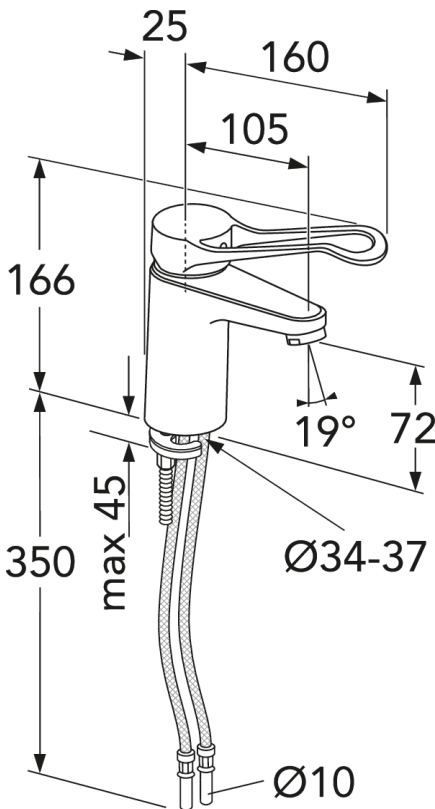

EAN
7391530081908

Pakkaustiedot

Pituus: 295 mm | Leveys: 290 mm | Korkeus: 75 mm

Paino: 1.2 kg

Pakkauksen numero: 1 pc

Kokoaminen & hoito

Putket on huuhdottava ennen asennusta. Hana kytketään oikealta kylmävesijohtoon ja vasemmalta kuumavesijohtoon. Vedenpaine: enintään 1000 kPa, vähintään 50 kPa. Kuuman veden lämpötila: enintään 70 °C, vähintään 45 °C. Huomaathan, että emme vastaa vahingoista, jotka johtuvat virheellisestä asennuksesta.

Energiamerkintä ja -sertifiointi

Tekniset tiedot

- Max. tap capacity (at 300 kPa): 0,0317 l/s
- Tuotteen CO₂e jalanjälki: 6,16 kg

Nr.	Tuote	LVI-nr.	Art.nr.
1	Vipu Uusi Nautic		GB41639803 01
2		6470087	GB41639523 01
3		6470093	GB41639522 01
4	Keramiikkapakkaus	6470291	GB41637393
5	Keraaminen patruuna	6470092	GB41639567 01
6		6470910	GB41630131 01
7		6570322	GB41639565 01
8	Poresuutin		GB41639171 01
9	SoftPex-letku		GB41639279 02
10	SoftPex-letku	6470066	GB41638721 02
11		6470065	GB41638708 02
12	Asennussarja		GB41639936 01
13			GB41638720 01
14	Suihkuletku	6575010	GB41636263 00
15	Käsisuihku	6575160	GB41633860 33
16	Käsisuihkunpidike	6575580	GB41637575
18	Pop-up pohjaventtiili	5812908	GB41636575 01
19			GB41637445
20	Nautic-vipu, Care		GB41639801 01

GUSTAVSBERG/

FLOW CHART/

Leed & Breeam

- 1. GB412160470LB /GB41216047064LB
- 2. GB41216047B /GB412160470B /GB412160450B /GB41216147064B /GB412161470B /GB412162510B
- 3. GB41206096B /GB412060560B /GB412060960B
- 4. GB41202372B