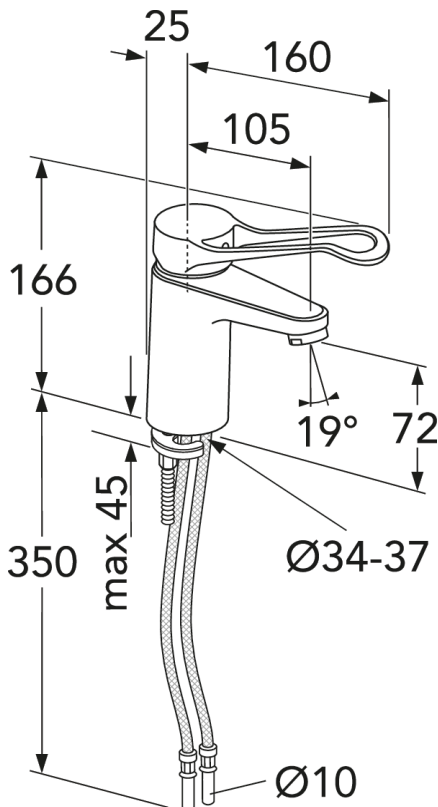

Energiamärgistus ja vastavustunnistused

Tehniline info

- Max. tap capacity (at 300 kPa): 0,0317 l/s
- CO2e jalajälg: 6,16 kg