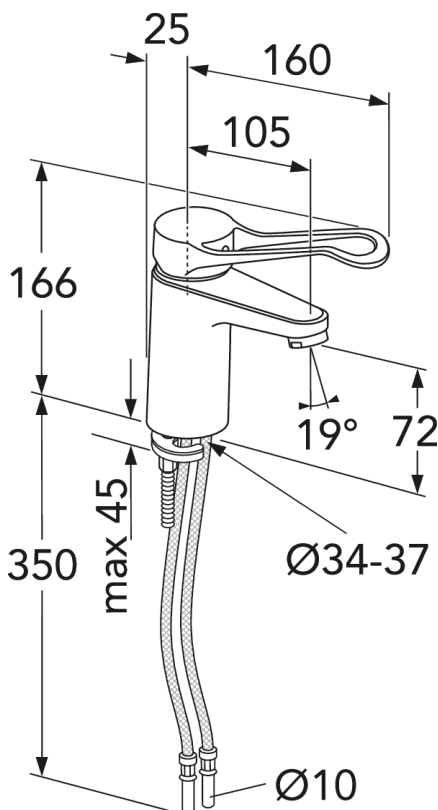

Art.nr.
GB41216047064LB

EAN
7391530081908

Informācija par iepakojumu

Ilgis: 295 mm | Plotis: 290 mm | Aukštis: 75 mm

Svars: 1.2 kg

Numurs iepakojumā: 1 pc

Surinkimas ir priežiūra

Prieš įrengiant būtina nuleisti vandenį iki pat čiaupo. Maišytuvo prijungimas: šaltas vanduo dešinėje, karštas vanduo kairėje. Vandens slėgis: maks. – 1 000 kPa, min. – 50 kPa. Karšto vandens temperatūra: maks. – 70 °C, min. – 45 °C. Atminkite, kad mes neatsakome už žalą, padarytą dėl netinkamo montavimo.

Energijos klasės etiketė ir sertifikatai

Tehniskā informācija

- Max. tap capacity (at 300 kPa): 0,0317 l/s
- CO2e pēdsakas: 6.16 kg

Rezerves daļas

Nr.	Produkto	Art.nr.
1	Rankenėlė, „New Nautic“ 2021	GB41639803 01
2	Uždengimas	GB41639523 01
3	Veržlė keraminiam kasetės komplektui	GB41639522 01
4	Keraminės kasetės komplektas 35 mm „Smart+“ standartinė	GB41637393
5	Keraminės kasetės komplektas 35 mm „Smart+“ taupantis energiją	GB41639567 01
6	Aeratorius	GB41630131 01
7	Aeratorius	GB41639565 01
8	Aeratorius	GB41639171 01
9	„SoftPex“ žarna	GB41639279 02
10	„SoftPex“ žarna	GB41638721 02
11		GB41638708 02
12	Montavimo komplektas	GB41639936 01
13	„Softpex“ žarna 300 mm	GB41638720 01
14	Dušo žarnėlė, „Biflex“	GB41636263 00
15	Rankinis dušelis	GB41633860 33
16	Rankinio dušelio laikiklis	GB41637575
18	Sifono dangtelis "Push-down"	GB41636575 01
19	Įleidimo vožtuvas	GB41637445
20	„Nautic“ svirtis „Care“	GB41639801 01

GUSTAVSBERG/

FLOW CHART/

Leed & Breeam

- 1. GB412160470LB /GB41216047064LB
- 2. GB41216047B /GB412160470B /GB412160450B /GB41216147064B /GB412161470B /GB412162510B
- 3. GB41206096B /GB412060560B /GB412060960B
- 4. GB41202372B