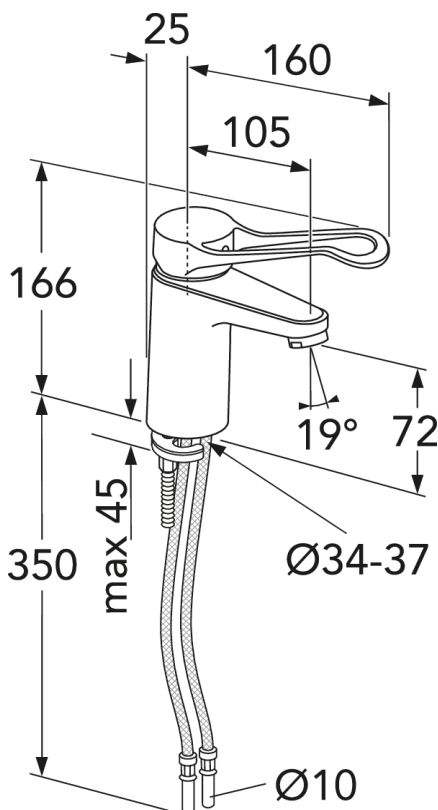

Prekės numeris

Art.nr.
GB41216047064LB

EAN
7391530081908

Informācija par iepakojumu

Ilgis: 295 mm | Plotis: 290 mm | Aukštis: 75 mm

Svars: 1.2 kg

Numurs iepakojumā: 1 pc

Surinkimas ir priežiūra

Prieš įrengiant būtina nuleisti vandenį iki pat čiaupo. Maišytuvo prijungimas: šaltas vanduo dešinėje, karštas vanduo kairėje. Vandens slėgis: maks. – 1000 kPa, min. – 50 kPa. Karšto vandens temperatūra: maks. – 70 °C, min. – 45 °C. Atminkite, kad mes neatsakome už žalą, padarytą dėl netinkamo montavimo.

Energijos klasės etiketė ir sertifikatai

Tehniskā informācija

- Max. tap capacity (at 300 kPa): 0,0317 l/s
- CO2e pēdsakas: 6.16 kg

Rezerves daļas

Nr.	Produkto	Art.nr.
1	Rankenėlė, „New Nautic“ 2021	GB41639803 01
2	Uždengimas	GB41639523 01
3	Veržlė keraminiam kasetės komplektui	GB41639522 01
4	Keraminės kasetės komplektas 35 mm „Smart+“ standartinė	GB41637393
5	Keraminės kasetės komplektas 35 mm „Smart+“ taupantis energiją	GB41639567 01
6	Aeratorius	GB41630131 01
7	Aeratorius	GB41639565 01
8	Aeratorius	GB41639171 01
9	„SoftPex“ žarna	GB41639279 02
10	„SoftPex“ žarna	GB41638721 02
11		GB41638708 02
12	Montavimo komplektas	GB41639936 01
13	„Softpex“ žarna 300 mm	GB41638720 01
14	Dušo žarnėlė, „Biflex“	GB41636263 00
15	Rankinis dušelis	GB41633860 33
16	Rankinio dušelio laikiklis	GB41637575
18	Sifono dangtelis "Push-down"	GB41636575 01
19	Įleidimo vožtuvas	GB41637445
20	„Nautic“ svirtis „Care“	GB41639801 01

GUSTAVSBERG/

FLOW CHART/

Leed & Breeam

- 1. GB412160470LB /GB41216047064LB
- 2. GB41216047B /GB412160470B /GB412160450B /GB41216147064B /GB412161470B /GB412162510B
- 3. GB41206096B /GB412060560B /GB412060960B
- 4. GB41202372B