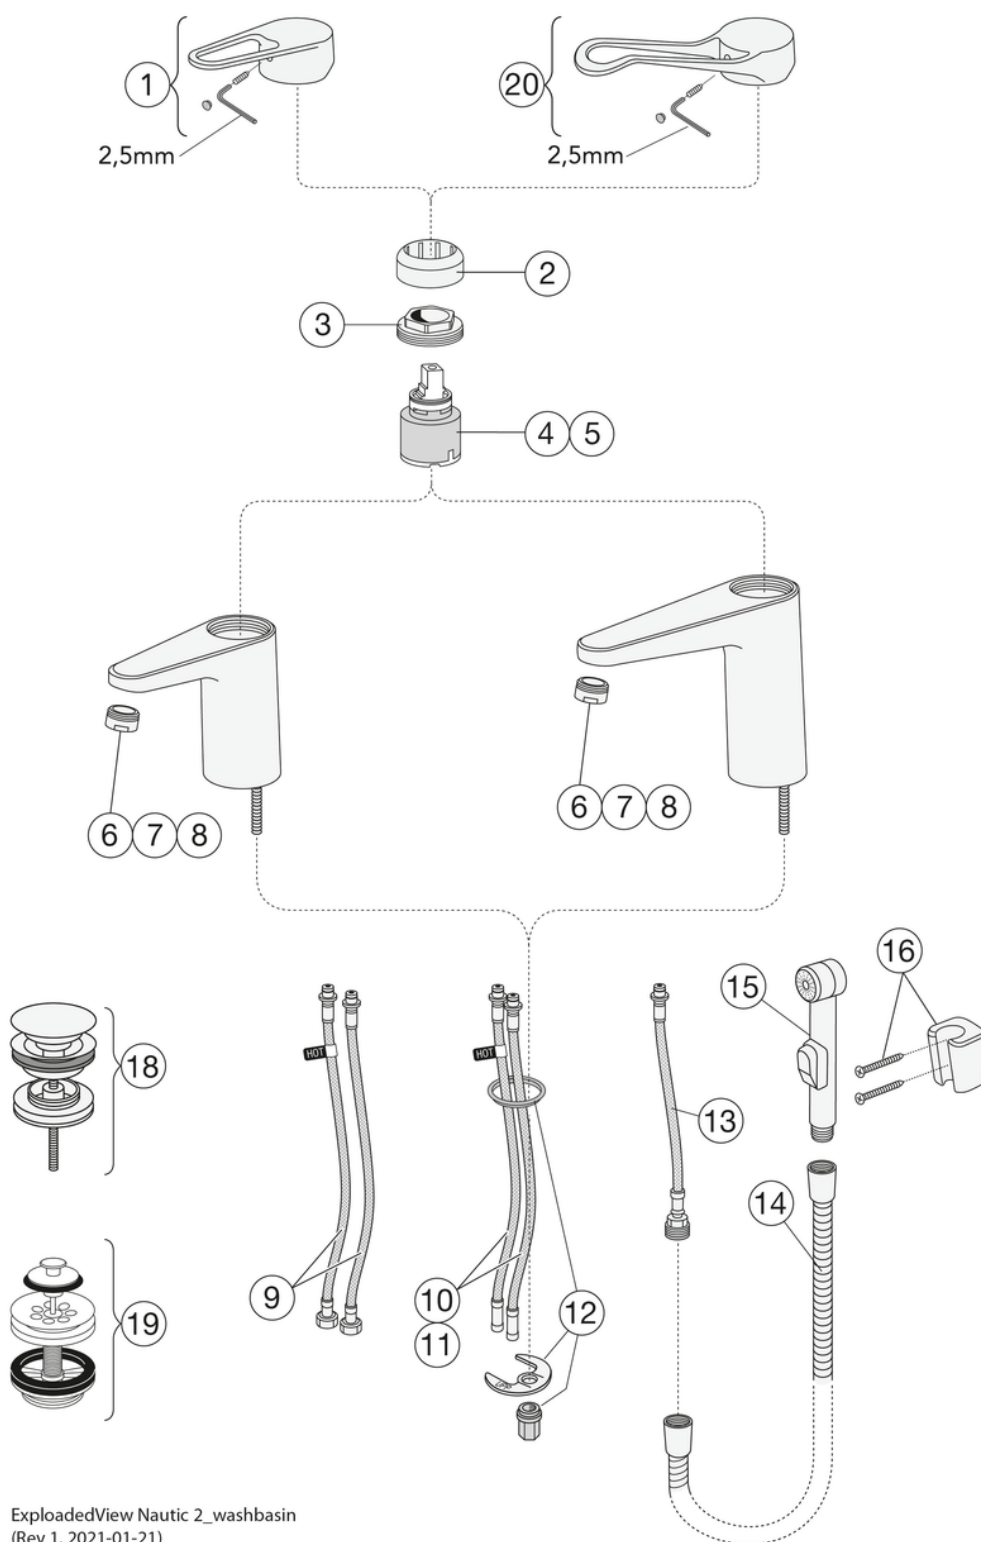

Prekės numeris

Art.nr.
GB41216047064LB

EAN
7391530081908

Informācija par iepakojumu

Ilgis: 295 mm | Plotis: 290 mm | Aukštis: 75 mm

Svars: 1.2 kg

Numurs iepakojumā: 1 pc

Surinkimas ir priežiūra

Prieš įrengiant būtina nuleisti vandenį iki pat čiaupo. Maišytuvo prijungimas: šaltas vanduo dešinėje, karštas vanduo kairėje. Vandens slėgis: maks. – 1000 kPa, min. – 50 kPa. Karšto vandens temperatūra: maks. – 70 °C, min. – 45 °C. Atminkite, kad mes neatsakome už žalą, padarytą dėl netinkamo montavimo.

Energijos klasės etiketė ir sertifikatai

Tehniskā informācija

- Max. tap capacity (at 300 kPa): 0,0317 l/s
- CO2e pēdsakas: 6.16 kg

Rezerves daļas

Nr.	Produkto	Art.nr.
1	Rankenėlė, „New Nautic“ 2021	GB41639803 01
2	Uždengimas	GB41639523 01
3	Veržlė keraminiam kasetės komplektui	GB41639522 01
4	Keraminės kasetės komplektas 35 mm „Smart+“ standartinė	GB41637393
5	Keraminės kasetės komplektas 35 mm „Smart+“ taupantis energiją	GB41639567 01
6	Aeratorius	GB41630131 01
7	Aeratorius	GB41639565 01
8	Aeratorius	GB41639171 01
9	„SoftPex“ žarna	GB41639279 02
10	„SoftPex“ žarna	GB41638721 02
11		GB41638708 02
12	Montavimo komplektas	GB41639936 01
13	„Softpex“ žarna 300 mm	GB41638720 01
14	Dušo žarnėlė, „Biflex“	GB41636263 00
15	Rankinis dušelis	GB41633860 33
16	Rankinio dušelio laikiklis	GB41637575
18	Sifono dangtelis "Push-down"	GB41636575 01
19	Įleidimo vožtuvas	GB41637445
20	„Nautic“ svirtis „Care“	GB41639801 01

GUSTAVSBERG/

FLOW CHART/

Leed & Breeam

- 1. GB412160470LB /GB41216047064LB
- 2. GB41216047B /GB412160470B /GB412160450B /GB41216147064B /GB412161470B /GB412162510B
- 3. GB41206096B /GB412060560B /GB412060960B
- 4. GB41202372B