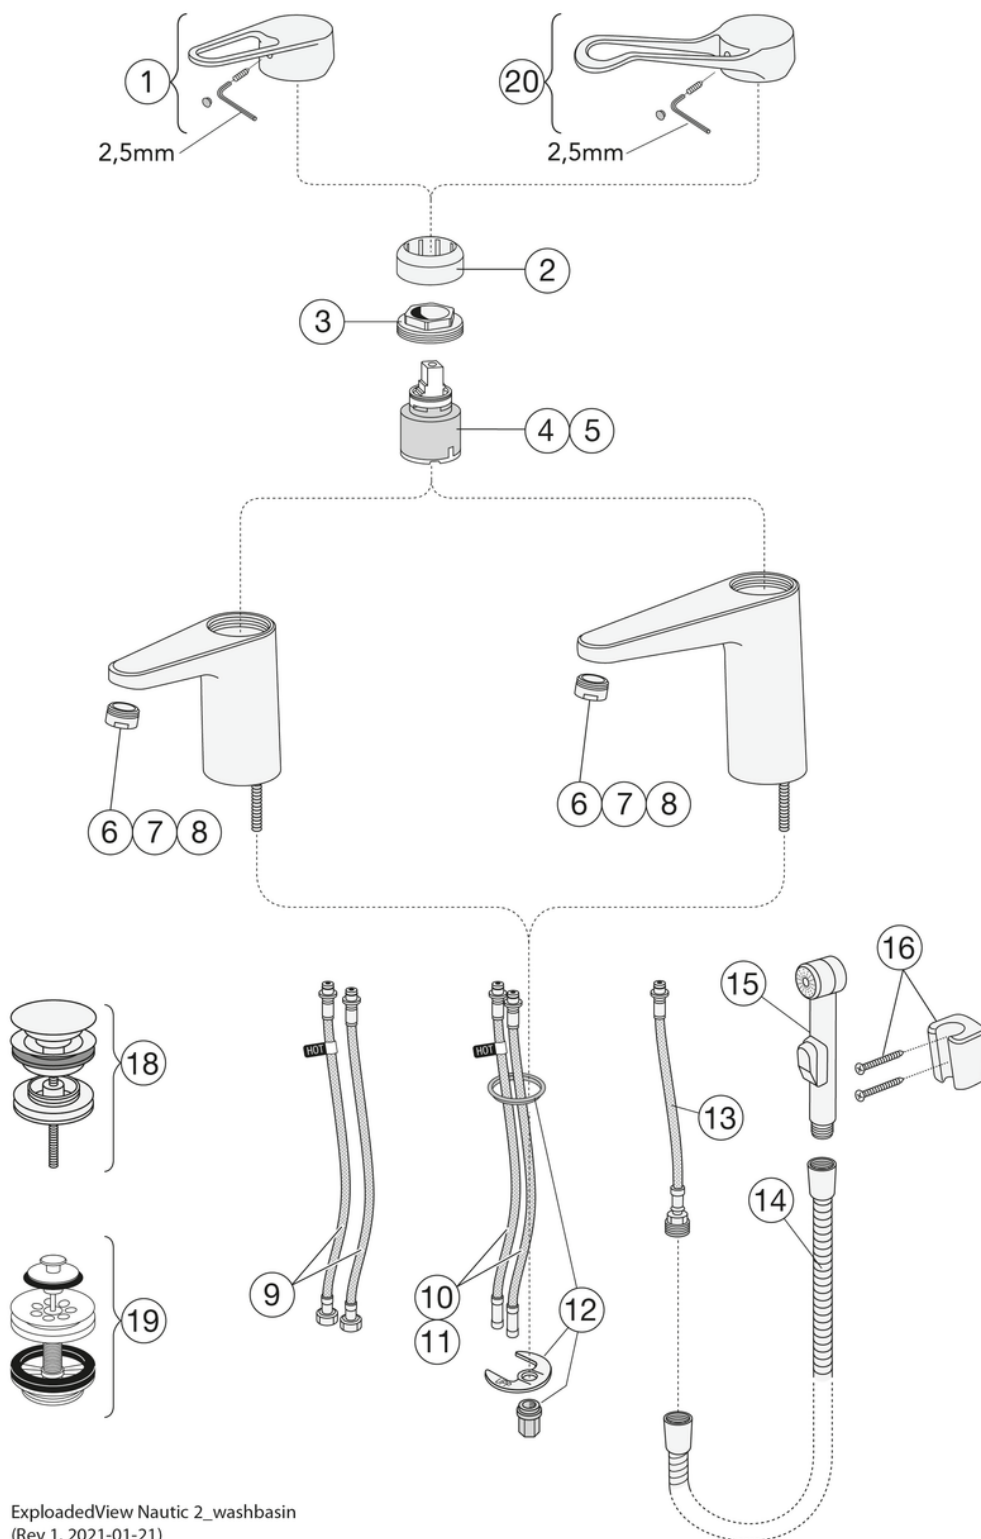

SMART INSIDE

BE ŠVINO

GREITAS
SURINKIMAS

- Sudėtyje yra mažiau nei 0,1% švino
- ECO srautui pritaikytas srautas
- Šaltas paleidimas, tik šaltas vanduo, kai svirtelė yra tiesioje priekinėje padėtyje

Prekės numeris

Art.nr.
GB41216047064LB

EAN
7391530081908

Informācija par iepakojumu

Ilgis: 295 mm | Plotis: 290 mm | Aukštis: 75 mm

Svars: 1.2 kg

Numurs iepakojumā: 1 pc

Surinkimas ir priežiūra

Prieš įrengiant būtina nuleisti vandenį iki pat čiaupo. Maišytuvo prijungimas: šaltas vanduo dešinėje, karštas vanduo kairėje. Vandens slėgis: maks. – 1 000 kPa, min. – 50 kPa. Karšto vandens temperatūra: maks. – 70 °C, min. – 45 °C. Atminkite, kad mes neatsakome už žalą, padarytą dėl netinkamo montavimo.

Energijos klasės etiketė ir sertifikatai

Tehniskā informācija

- Max. tap capacity (at 300 kPa): 0,0317 l/s
- CO2e pēdsakas: 6.16 kg

Rezerves daļas

Nr.	Produkto	Art.nr.
1	Rankenėlė, „New Nautic“ 2021	GB41639803 01
2	Uždengimas	GB41639523 01
3	Veržlė keraminiam kasetės komplektui	GB41639522 01
4	Keraminės kasetės komplektas 35 mm „Smart+“ standartinė	GB41637393
5	Keraminės kasetės komplektas 35 mm „Smart+“ taupantis energiją	GB41639567 01
6	Aeratorius	GB41630131 01
7	Aeratorius	GB41639565 01
8	Aeratorius	GB41639171 01
9	„SoftPex“ žarna	GB41639279 02
10	„SoftPex“ žarna	GB41638721 02
11		GB41638708 02
12	Montavimo komplektas	GB41639936 01
13	„Softpex“ žarna 300 mm	GB41638720 01
14	Dušo žarnėlė, „Biflex“	GB41636263 00
15	Rankinis dušelis	GB41633860 33
16	Rankinio dušelio laikiklis	GB41637575
18	Sifono dangtelis "Push-down"	GB41636575 01
19	Įleidimo vožtuvas	GB41637445
20	„Nautic“ svirtis „Care“	GB41639801 01

GUSTAVSBERG/

FLOW CHART/

Leed & Breeam

- 1. GB412160470LB /GB41216047064LB
- 2. GB41216047B /GB412160470B /GB412160450B /GB41216147064B /GB412161470B /GB412162510B
- 3. GB41206096B /GB412060560B /GB412060960B
- 4. GB41202372B