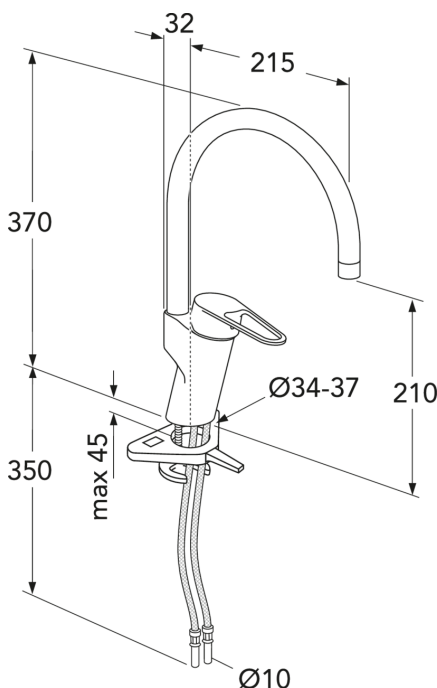

## Förpackningsinformation

Längd: 440 mm | Bredd: 275 mm | Höjd: 75 mm

Vikt: 1,7 kg

Antal i förpackning: 1 st

## Montering & Skötsel

Före installation måste ledningarna vara renspolade fram till blandaren. Blandaren ansluts med kallvattenledningen till höger och varmvattenledningen till vänster. Vattentryck: max 1000 kPa, min 50 kPa. Varmvattentemperatur max: 70°C, min 45°C. Vi ansvarar ej för fel som uppstått på grund av felaktig montering.

## Teknisk information

- Max. tap capacity (at 300 kPa): 0,083 l/s
- Produktens CO2e fotavtryck: 7,87 kg
- Anslutningsdimension: 10mm