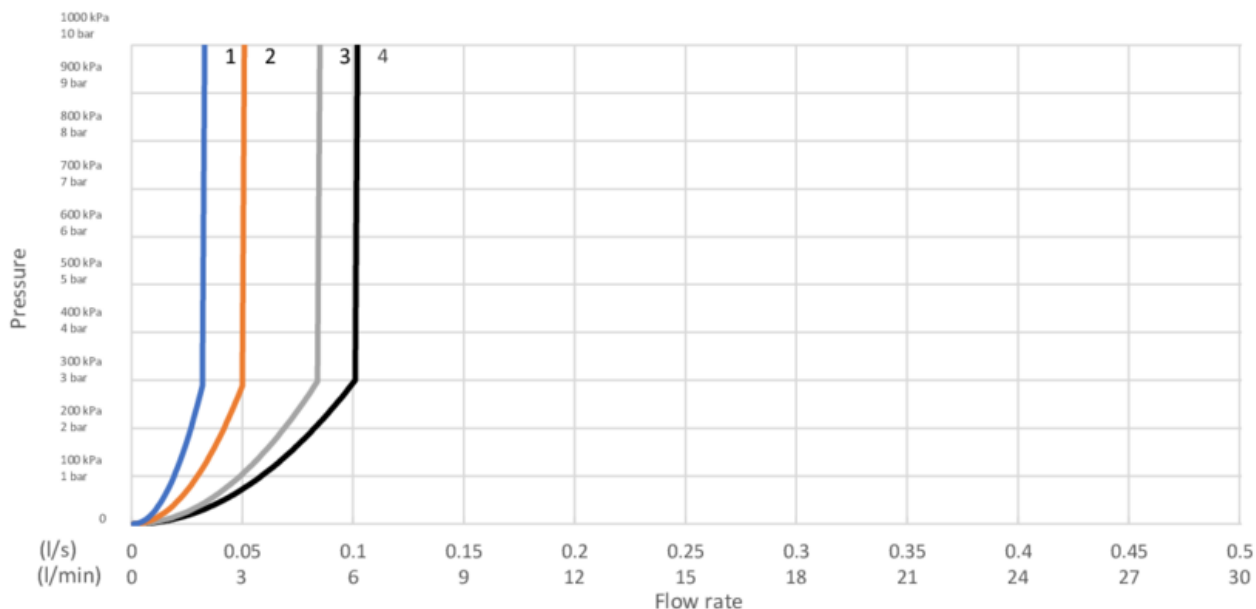

GUSTAVSBERG/

FLOW CHART/

Leed & Breeam

1. GB412160470LB /GB41216047064LB
2. GB41216047B /GB412160470B /GB412160450B /GB41216147064B /GB412161470B /GB412162510B
3. GB41206096B /GB412060560B /GB412060960B
4. GB41202372B

1. GB412160470LB /GB41216047064LB

- Flowrate at 300 kPa:	0,032 l/s
- Pressure at flow 0,1 l/s:	N/A
- Pressure at flow 0,2 l/s:	N/A
- Pressure at flow 0,33 l/s:	N/A

Rev, 1, 2023-08-18 Gustavsberg Labb

Villeroy & Boch Gustavsberg AB / Box 400, 134 29 Gustavsberg / Phone +46 (0)8-570 391 00 / www.gustavsberg.com / info@gustavsberg.com