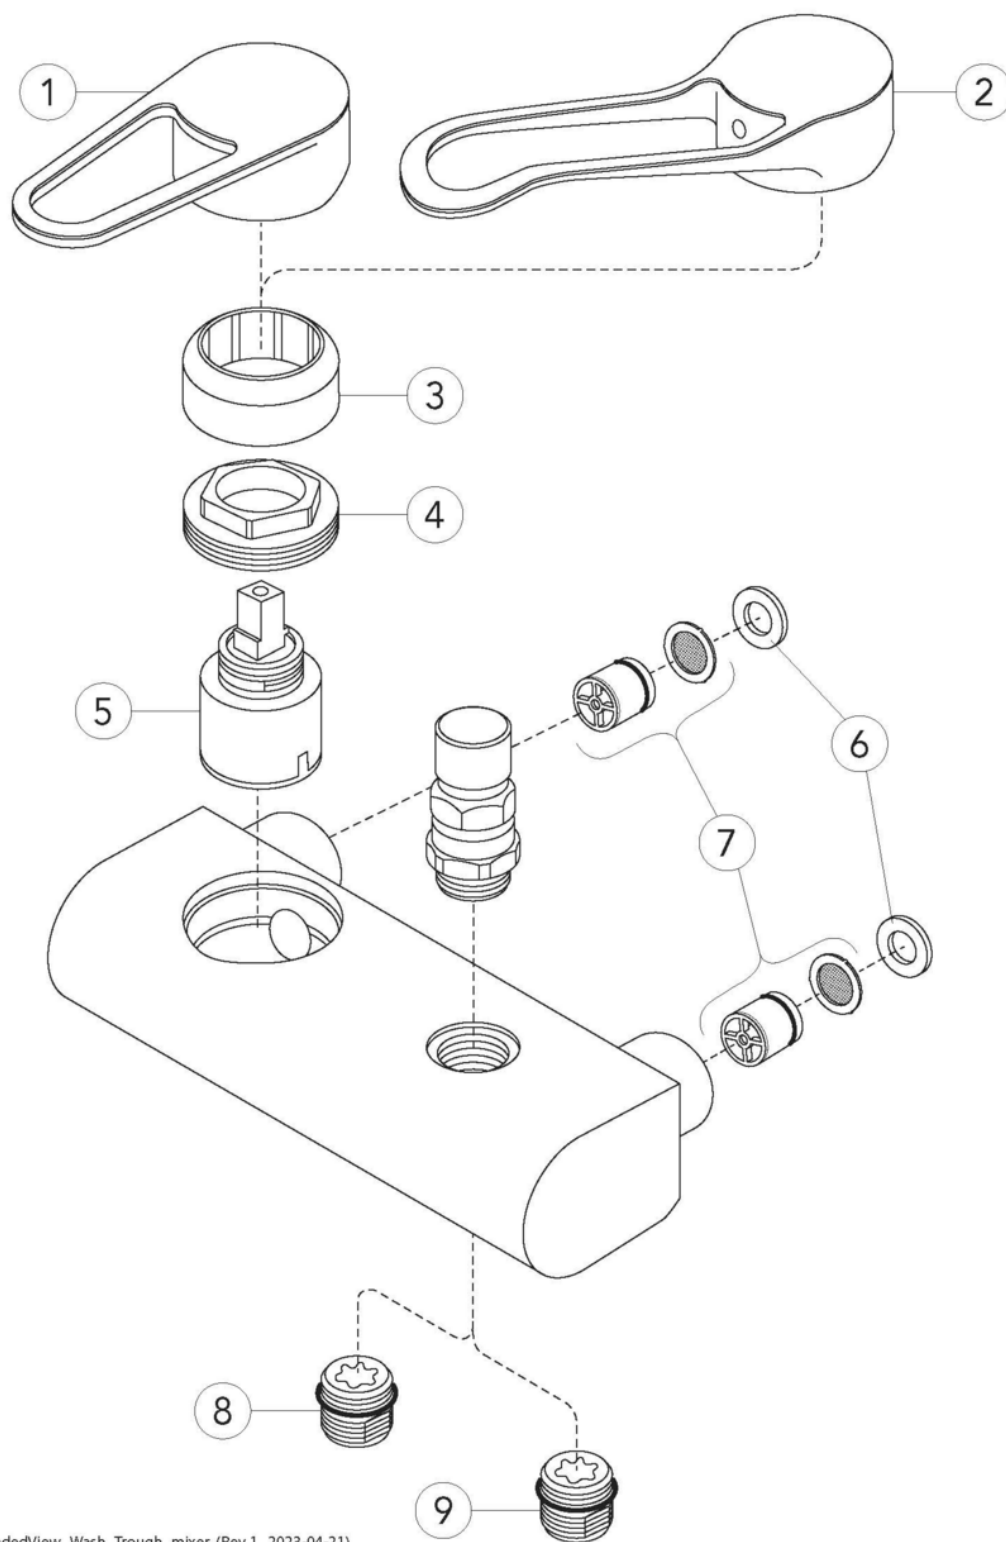

Artikkelnummer

Art.nr.
GB41202024

EAN
7391530081816

Informasjon om pakking

Lengde: 210 mm | Bredde: 145 mm | Høyde: 92 mm
Vekt: 1.93 kg
Antall i pakken: 1 st

Montering og vedlikehold

Vanntilførselsrør må gjennomspyles. Kranen kobles til kaldtvannsrøret på høyre side og varmtvannsrøret på venstre side. Vanntrykk: maks. 1000 kPa, min. 50 kPa. Varmtvannstemperatur: maks. 80 °C, min. 45 °C. Merk at vi ikke er ansvarlige for skader som følge av feil installasjon.

Energimerking og sertifiseringer

Teknisk informasjon

- Max. tap capacity (at 300 kPa): 0,37 l/s
- Pressure loss with flow (0,1 l/s) 22 kPa

Reservedeler

ExplodedView_Wash_Trough_mixer (Rev 1. 2023-04-21)

| Nr. | Produkt | Art.nr. |
|-----|-------------------------|---------------|
| 1 | Ettgrepsspak Nye Nautic | GB41639803 01 |
| 2 | Nautic-spak, Care | GB41639801 01 |
| 3 | | GB41639523 01 |
| 4 | | GB41639522 01 |
| 5 | Keramikkpakke | GB41637393 |
| 6 | | GB41635641 |
| 7 | | GB41632698 02 |
| 8 | | GB41634757 01 |
| 9 | | GB41638955 01 |

GUSTAVSBERG/

FLOW CHART/

Ettgrepp väggblandare Nya Nautic

- 1. Max flow
- 2. GB41212087, GB41202087,(with shower set GB41106250)
- 3. A-restrictor
- 4. B-restrictor

| 1. Max flow | | 2. GB41212087, GB41202087,(with shower set GB41106250) | |
|------------------------------|-----------|---|---------|
| - Flow rate at 300 kPa: | 0,367 l/s | - Flow rate at 300 kPa: | 0,1 l/s |
| - Pressure at flow 0,1 l/s: | 22 kPa | - Pressure at flow 0,1 l/s: | 300 kPa |
| - Pressure at flow 0,2 l/s: | 89 kPa | - Pressure at flow 0,2 l/s: | N/A |
| - Pressure at flow 0,33 l/s: | 243 kPa | - Pressure at flow 0,33 l/s: | N/A |