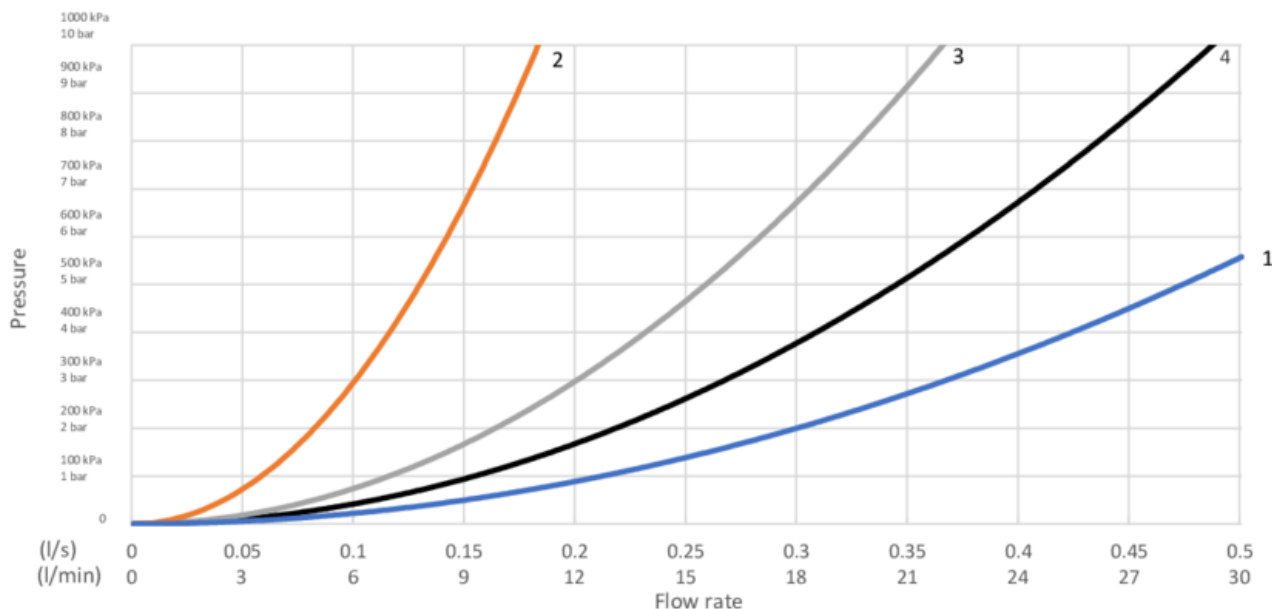

Artikkelnummer

Art.nr.
GB41202024

EAN
7391530081816

Informasjon om pakking

Lengde: 210 mm | Bredde: 145 mm | Høyde: 92 mm
Vekt: 1.93 kg
Antall i pakken: 1 st

Montering og vedlikehold

Vanntilførselsrør må gjennomspyles. Kranen kobles til kaldtvannsrøret på høyre side og varmtvannsrøret på venstre side. Vanntrykk: maks. 1000 kPa, min. 50 kPa. Varmtvannstemperatur: maks. 80 °C, min. 45 °C. Merk at vi ikke er ansvarlige for skader som følge av feil installasjon.

Energimerking og sertifiseringer

Teknisk informasjon

- Max. tap capacity (at 300 kPa): 0,37 l/s
- Pressure loss with flow (0,1 l/s) 22 kPa

Reservedeler

ExplodedView_Wash_Trough_mixer (Rev 1. 2023-04-21)

| Nr. | Produkt | Art.nr. |
|-----|-------------------------|---------------|
| 1 | Ettgrepsspak Nye Nautic | GB41639803 01 |
| 2 | Nautic-spak, Care | GB41639801 01 |
| 3 | | GB41639523 01 |
| 4 | | GB41639522 01 |
| 5 | Keramikkpakke | GB41637393 |
| 6 | | GB41635641 |
| 7 | | GB41632698 02 |
| 8 | | GB41634757 01 |
| 9 | | GB41638955 01 |

GUSTAVSBERG/

FLOW CHART/

Ettgrepp väggblandare Nya Nautic

- 1. Max flow
- 2. GB41212087, GB41202087,(with shower set GB41106250)
- 3. A-restrictor
- 4. B-restrictor

| 1. Max flow | | 2. GB41212087, GB41202087,(with shower set GB41106250) | |
|------------------------------|-----------|---|---------|
| - Flow rate at 300 kPa: | 0,367 l/s | - Flow rate at 300 kPa: | 0,1 l/s |
| - Pressure at flow 0,1 l/s: | 22 kPa | - Pressure at flow 0,1 l/s: | 300 kPa |
| - Pressure at flow 0,2 l/s: | 89 kPa | - Pressure at flow 0,2 l/s: | N/A |
| - Pressure at flow 0,33 l/s: | 243 kPa | - Pressure at flow 0,33 l/s: | N/A |