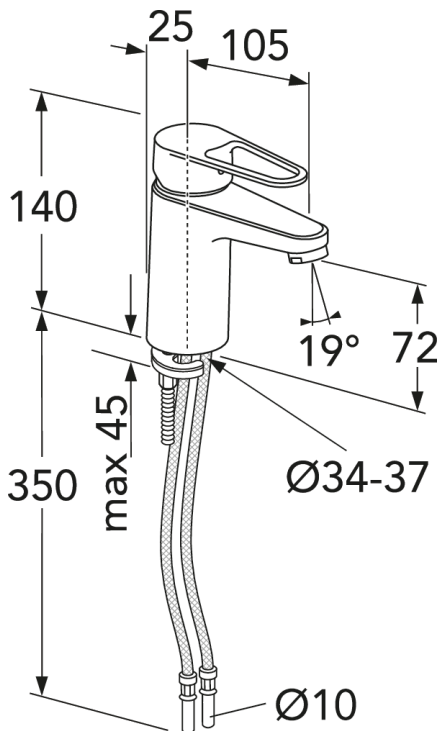

Quality of life since 1825

Pesuallashana Nautic

ECO Flow enintään 3 l/m, lyijytön

Tuotteen ominaisuudet

- Sisältää alle 0,1 % lyijyä Säädetty ECO Flow Cold-start, hanasta tulee vain kylmää vettä, kun vipu on asetettu suoraan eteenpäin

Artikkelien numero

LVI-nr. 6170089	Art.nr. GB412160470B	EAN 7391530081892

Pakkaustiedot

Pituus: 225 mm | Leveys: 205 mm | Korkeus: 70 mm
Paino: 1.2 kg
Pakkauksen numero: 1 pc

Kokoaminen & hoito

Putket on huuhdottava ennen asennusta. Hana kytketään oikealta kylmävesijohtoon ja vasemmalta kuumavesijohtoon. Vedenpaine: enintään 1000 kPa, vähintään 50 kPa. Kuuman veden lämpötila: enintään 70 °C, vähintään 45 °C. Huomaathan, että emme vastaa vahingoista, jotka johtuvat virheellisestä asennuksesta.

Energiamerkintä ja -sertifiointi

Tekniset tiedot

- Max. tap capacity (at 300 kPa): 0,05 l/s
- Tuotteen CO2e jalanjälki: 5,49 kg