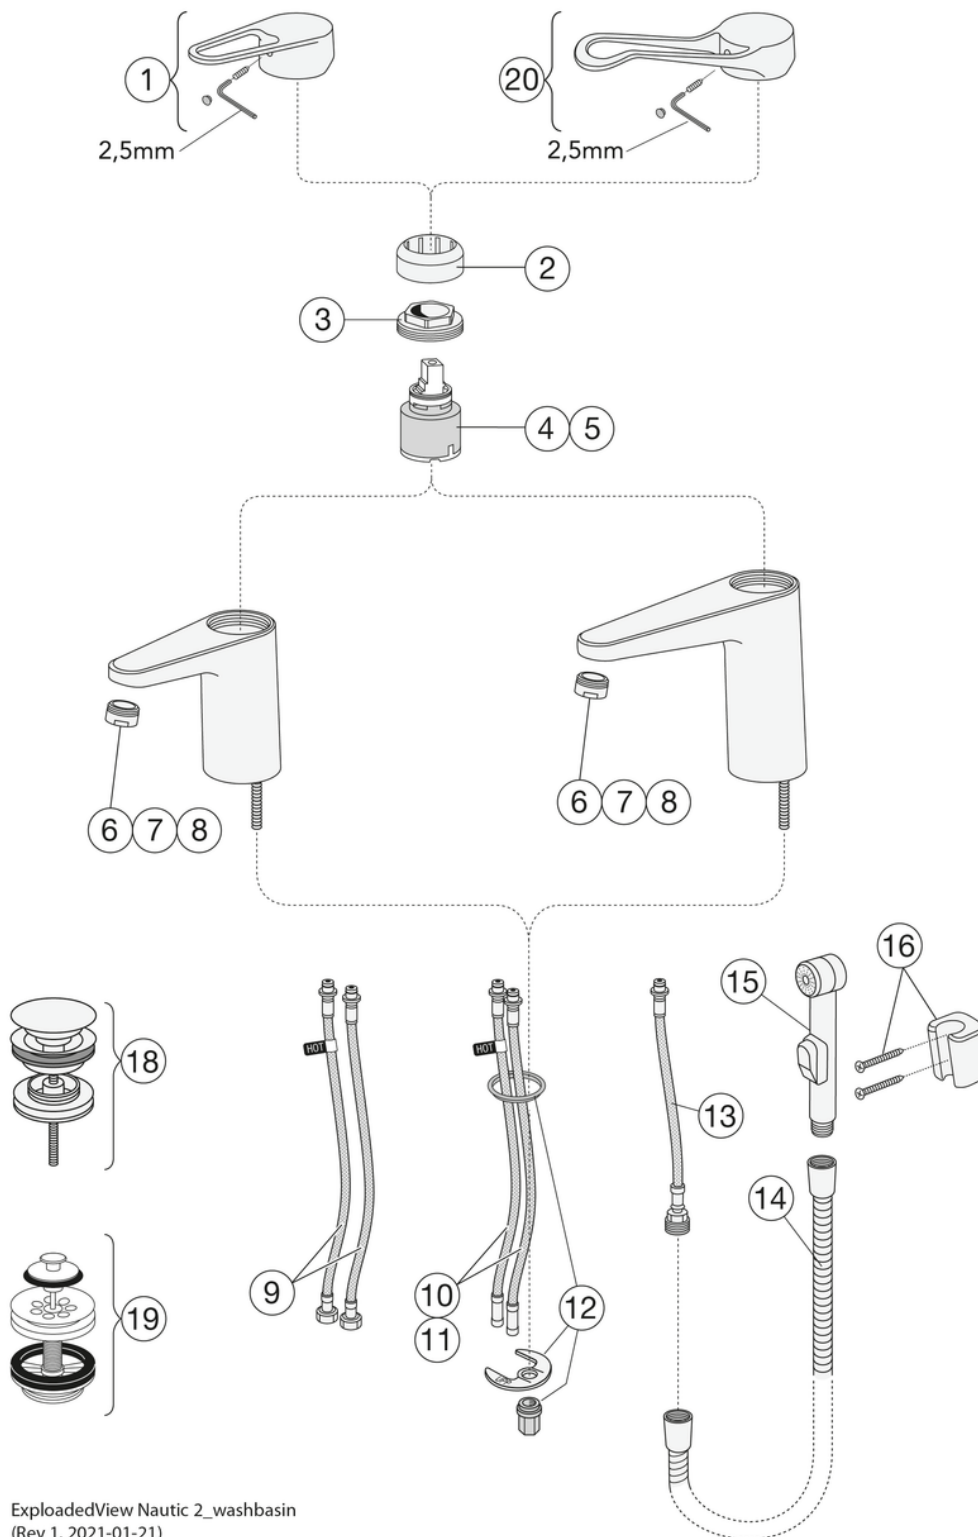

ExplodedView Nautic 2_washbasin
(Rev 1. 2021-01-21)

Nr.	Tuote	LVI-nr.	Art.nr.
1	Vipu Uusi Nautic		GB41639803 01
2		6470087	GB41639523 01
3		6470093	GB41639522 01
4	Keramiikkapakkaus	6470291	GB41637393
5	Keraaminen patruuna	6470092	GB41639567 01
6		6470910	GB41630131 01
7		6570322	GB41639565 01
8	Poresuutin		GB41639171 01
9	SoftPex-letku		GB41639279 02
10	SoftPex-letku	6470066	GB41638721 02
11		6470065	GB41638708 02
12	Asennussarja		GB41639936 01
13			GB41638720 01
14	Suihkuletku	6575010	GB41636263 00
15	Käsisuihku	6575160	GB41633860 33
16	Käsisuihkunpidike	6575580	GB41637575
18	Pop-up pohjaventtiili	5812908	GB41636575 01
19			GB41637445
20	Nautic-vipu, Care		GB41639801 01