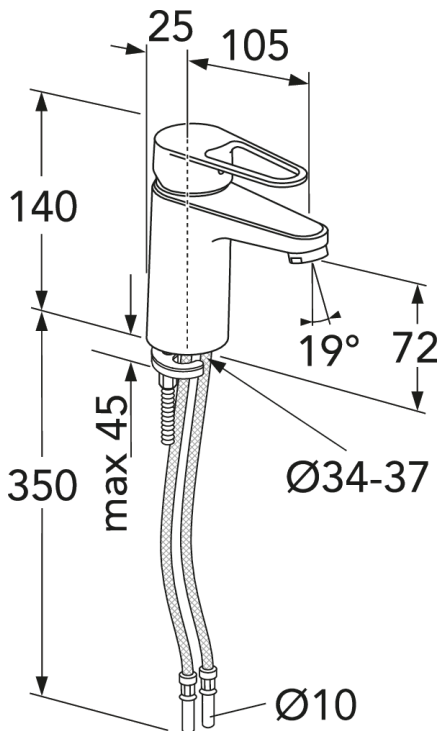

## Pakendiinfo

Pikkus: 225 mm | Laius: 205 mm | Kõrgus: 70 mm

Kaal: 1.2 kg

Number pakendis: 1 pc

## Paigaldus ja hooldus

Enne paigaldamist tuleb torud kuni segistini puhtaks loputada. Segisti on ühendatud paremalt külmaveetoriga ja vasakult kuumaveetoriga. Veesusve: max 1000 kPa, min 50 kPa. Kuuma vee temperatuur: max 70 °C, min 45 °C. Me ei vastuta valest paigaldusest tuleneva kahju eest.

## Tehniline info

- Max. tap capacity (at 300 kPa): 0,05 l/s
- CO2e jalajälg: 5,49 kg

Nr.	Toote	Art.nr.
1	Segisti kahv, New Nautic 2021-->	GB41639803 01
2	Ilukate, kroom	GB41639523 01
3	Mutter keraamilisele tööorganile, 2019-	GB41639522 01
4	Keraamiline tööorgan 35 mm	GB41637393
5	Keraamiline tööorgan, Atlantic	GB41639567 01
6	Valamusegisti Nautic aeraator	GB41630131 01
7	Valamusegisti Atlantic aeraator	GB41639565 01
8	Aeraator	GB41639171 01
9	SoftPexi voolik	GB41639279 02
10	Valamusegisti SoftPex voolik, pöörlev	GB41638721 02
11		GB41638708 02
12	Kinnituskomplekt	GB41639936 01
13	Valamusegisti SoftPex voolik 300 mm	GB41638720 01
14	Dušivoolik 175 cm	GB41636263 00
15	Käsidušš	GB41633860 33
16	Käsiduši seinakinnitus	GB41637575
18	Pop-up põhjaklapp	GB41636575 01
19	Põhjaklapp ülevooluavata valamutele	GB41637445
20	Kahv Nautic, Care	GB41639801 01