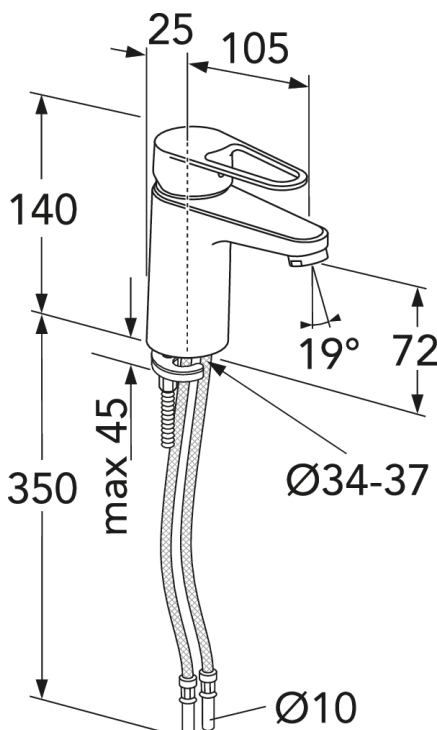

BEZ SVINA

ĀTRA MONTĀŽA

- Satur mazāk nekā 0,1% svina
- ECO Flow pielāgota plūsma
- Aukstais sākums, kad svira novietota pozīcijā taisni uz priekšu, tiek padots tikai aukstais ūdens

Article number

Art.nr.
GB412160470B

EAN
7391530081892

Pakuotēs informācija

Garums: 225 mm | Platums: 205 mm | Augstums: 70 mm

Svoris: 1.2 kg

Pakuotēs numeris: 1 pc

Montāža un kopšana

Pirms uzstādīšanas caurules ir jāpievada līdz ūdens jaucējkrānam. Ūdens jaucējkrāns tiek pievienots aukstā ūdens padeves caurulei labajā pusē un karstā ūdens padeves caurulei kreisajā pusē. Ūdens spiediens: maks. 1000 kPa, min. 50 kPa. Karstā ūdens temperatūra: maks. 70 °C, min. 45 °C. Ņemiet vērā, ka mēs neuzņemamies atbildību par bojājumiem, kas radušies nepareizas uzstādīšanas gadījumā.

Enerģijas marķējums un sertifikāti

Techninē informācija

- Max. tap capacity (at 300 kPa): 0,05 l/s
- CO2e pēdas nospiedums: 5.49

Nr.	Produkta	Art.nr.
1	Pārslēgs, "New Nautic" 2021	GB41639803 01
2	Vāks	GB41639523 01
3	Uzgrieznis - keramikas paka	GB41639522 01
4	Keramikas paka 35 mm Smart + standarta	GB41637393
5	Keramikas paka 35 mm Gudra + energoefektīva	GB41639567 01
6	Aerators	GB41630131 01
7	Aerators	GB41639565 01
8	Aerators	GB41639171 01
9	SoftPex šļūtene	GB41639279 02
10	SoftPex šļūtene	GB41638721 02
11		GB41638708 02
12	Montāžas komplekts	GB41639936 01
13	Softpex šļūtene 300 mm	GB41638720 01
14	Dušas šļūtene, Biflex	GB41636263 00
15	Rokas duša	GB41633860 33
16	Rokas dušas stiprinājums	GB41637575
18	Piespiedošais vārsts	GB41636575 01
19	Ieplūdes filtra ieliktna vārsts	GB41637445
20	Nautic svira, apkope	GB41639801 01

GUSTAVSBERG/

FLOW CHART/

Leed & Bream

- 1. GB412160470LB /GB41216047064LB
- 2. GB41216047B /GB412160470B /GB412160450B /GB41216147064B /GB412161470B /GB412162510B
- 3. GB41206096B /GB412060560B /GB412060960B
- 4. GB41202372B