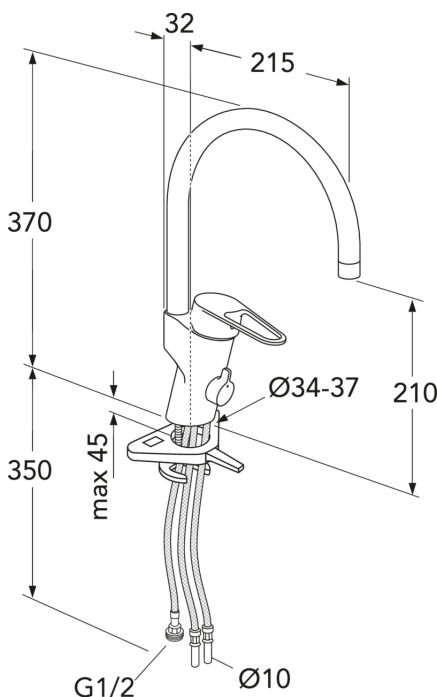

Livskvalitet sedan 1825

Köksblandare Nya Nautic – hög pip

Eco-Flow max 5 l/m, diskmaskinsavstängning

Produktegenskaper

ECO-FLOW ECO-STOP COLD-START SMART INSIDE SNABBMONTERING

- Eco-Flow, sparar vatten och energi
- Svängbar utloppspip 110° (spärr för 0° och 60° ingår)
- Cold-Start, ger kallvatten vid spak rakt fram

Artikelnummer

RSK-nr.
8315007

Art-nr.
GB41206096B

EAN
7391530081922

Förpackningsinformation

Längd: 440 mm | Bredd: 275 mm | Höjd: 75 mm

Vikt: 1.8 kg

Antal i förpackning: 1 st

Montering & Skötsel

Före installation måste ledningarna vara renspolade fram till blandaren. Blandaren ansluts med kallvattenledningen till höger och varmvattenledningen till vänster. Vattentryck: max 1000 kPa, min 50 kPa. Varmvattentemperatur max: 70°C, min 45°C. Vi ansvarar ej för fel som uppstått på grund av felaktig montering.

Energimärkning och certifieringar

CERTIFIERING
KONTROLL
1002

Teknisk information

- Max. tap capacity (at 300 kPa): 0,083 l/s
- Produktens CO₂e fotavtryck: 7,37 kg
- Anslutningsdimension: 10mm