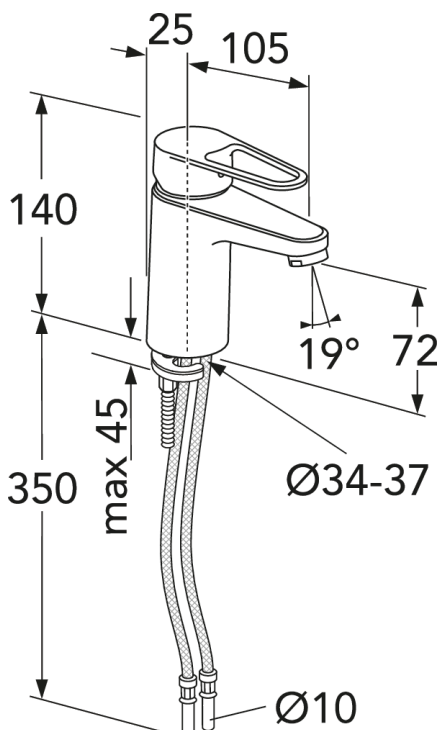

Quality of life since 1825

Pesuallashana Nautic

Virtaama enintään 1,9 l/m, lyijytön

Tuotteen ominaisuudet

ECO-FLOW

ECO-STOP

COLD-START

SMART INSIDE

LYIJYTTÖMÄT HANAT

PIKA-ASENNUS

- Energialuokka A
- Virtaama enintään 1,9 l/min
- Cold-start, hanasta tulee vain kylmää vettä, kun vipu on asetettu suoraan eteenpäin

Artikkelien numero

LVI-nr.
6170090

Art.nr.
GB412160470LB

EAN
7391530081885

Pakkaustiedot

Pituus: 225 mm | Leveys: 205 mm | Korkeus: 70 mm

Paino: 1.2 kg

Pakkauksen numero: 1 pc

Kokoaminen & hoito

Putket on huuhdottava ennen asennusta. Hana kytketään oikealta kylmävesijohtoon ja vasemmalta kuumavesijohtoon. Vedenpaine: enintään 1000 kPa, vähintään 50 kPa. Kuuman veden lämpötila: enintään 70 °C, vähintään 45 °C. Huomaathan, että emme vastaa vahingoista, jotka johtuvat virheellisestä asennuksesta.

Energiamerkintä ja -sertifiointi

Tekniset tiedot

- Max. tap capacity (at 300 kPa): 0,0317 l/s
- Tuotteen CO2e jalanjälki: 5,49 kg