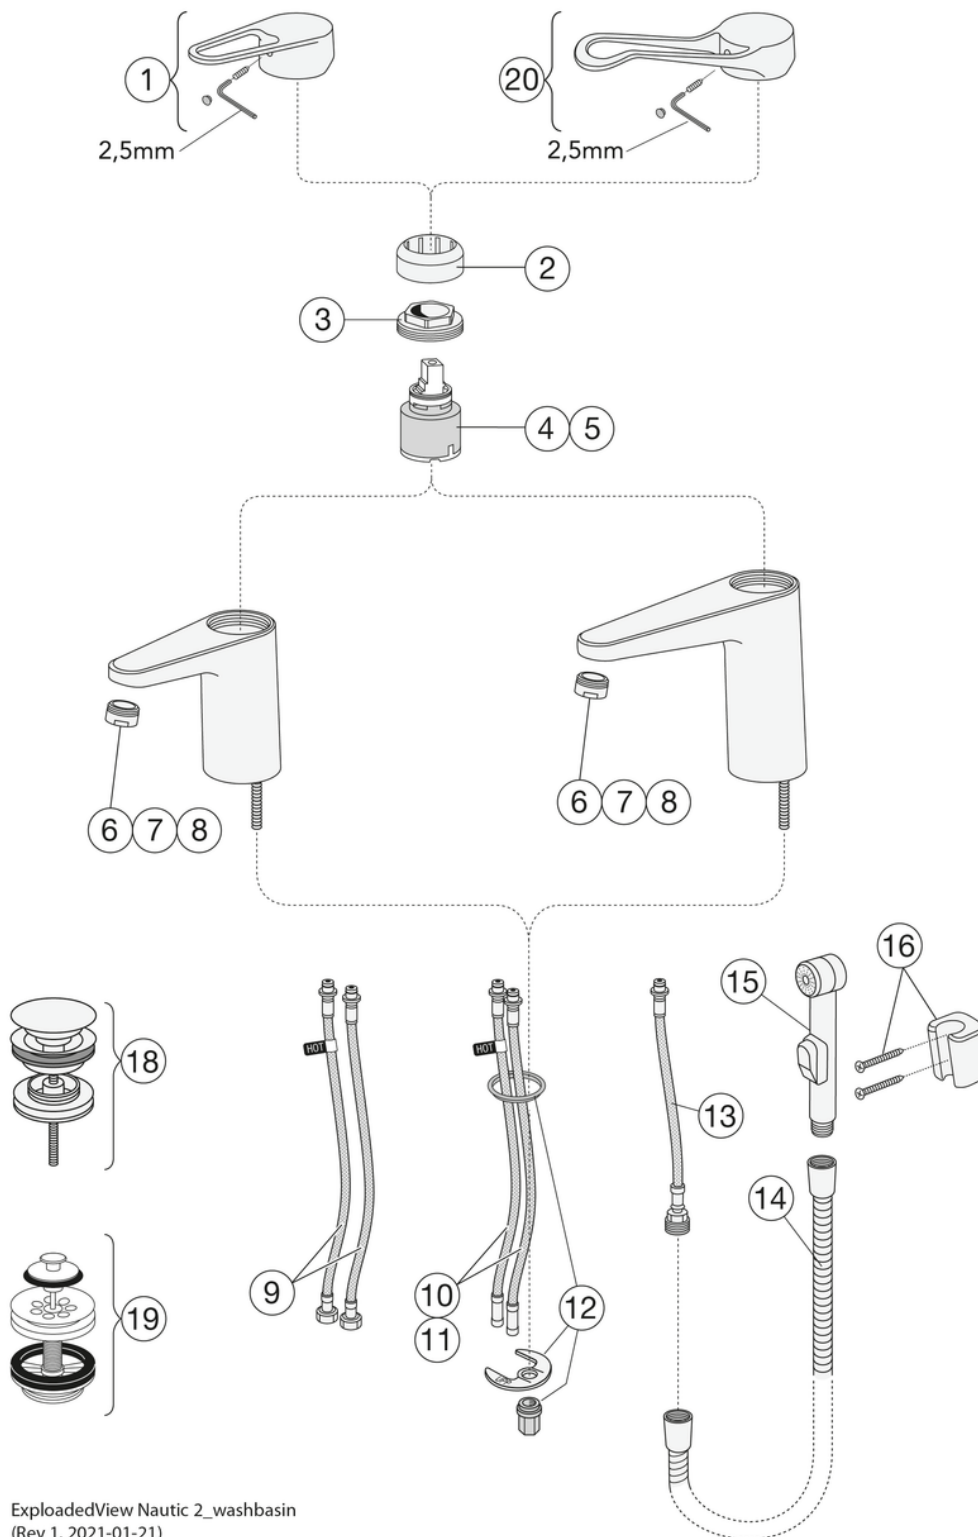

Nr.	Tuote	LVI-nr.	Art.nr.
1	Vipu Uusi Nautic		GB41639803 01
2		6470087	GB41639523 01
3		6470093	GB41639522 01
4	Keramiikkapakkaus	6470291	GB41637393
5	Keraaminen patruuna	6470092	GB41639567 01
6		6470910	GB41630131 01
7		6570322	GB41639565 01
8	Poresuutin		GB41639171 01
9	SoftPex-letku		GB41639279 02
10	SoftPex-letku	6470066	GB41638721 02
11		6470065	GB41638708 02
12	Asennussarja		GB41639936 01
13			GB41638720 01
14	Suihkuletku	6575010	GB41636263 00
15	Käsisuihku	6575160	GB41633860 33
16	Käsisuihkunpidike	6575580	GB41637575
18	Pop-up pohjaventtiili	5812908	GB41636575 01
19			GB41637445
20	Nautic-vipu, Care		GB41639801 01