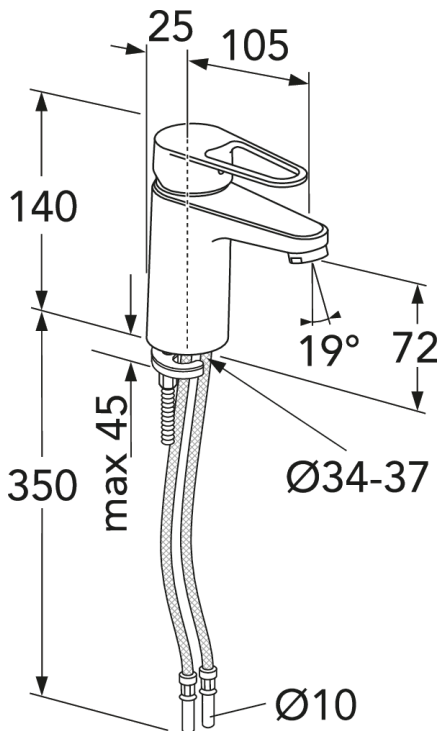

## Pakendiinfo

Pikkus: 225 mm | Laius: 205 mm | Kõrgus: 70 mm

Kaal: 1.2 kg

Number pakendis: 1 pc

## Paigaldus ja hooldus

Enne paigaldamist tuleb torud kuni segistini puhtaks loputada. Segisti on ühendatud paremalt külmaveetoruga ja vasakult kuumaveetoruga. Veepuudus: max 1000 kPa, min 50 kPa. Kuumade vee temperatuur: max 70 °C, min 45 °C. Me ei vastuta valest paigaldusest tuleneva kahju eest.

## Tehniline info

- Max. tap capacity (at 300 kPa): 0,0317 l/s
- CO2e jalajälg: 5,49 kg

ExplodedView Nautic 2\_washbasin  
(Rev 1. 2021-01-21)

Nr.	Toote	Art.nr.
1	Segisti kahv, New Nautic 2021-->	GB41639803 01
2	Ilukate, kroom	GB41639523 01
3	Mutter keraamilisele tööorganile, 2019-	GB41639522 01
4	Keraamiline tööorgan 35 mm	GB41637393
5	Keraamiline tööorgan, Atlantic	GB41639567 01
6	Valamusegisti Nautic aeraator	GB41630131 01
7	Valamusegisti Atlantic aeraator	GB41639565 01
8	Aeraator	GB41639171 01
9	SoftPexi voolik	GB41639279 02
10	Valamusegisti SoftPex voolik, pöörlev	GB41638721 02
11		GB41638708 02
12	Kinnituskomplekt	GB41639936 01
13	Valamusegisti SoftPex voolik 300 mm	GB41638720 01
14	Dušivoolik 175 cm	GB41636263 00
15	Käsidušš	GB41633860 33
16	Käsiduši seinakinnitus	GB41637575
18	Pop-up põhjaklapp	GB41636575 01
19	Põhjaklapp ülevooluavata valamutele	GB41637445
20	Kahv Nautic, Care	GB41639801 01