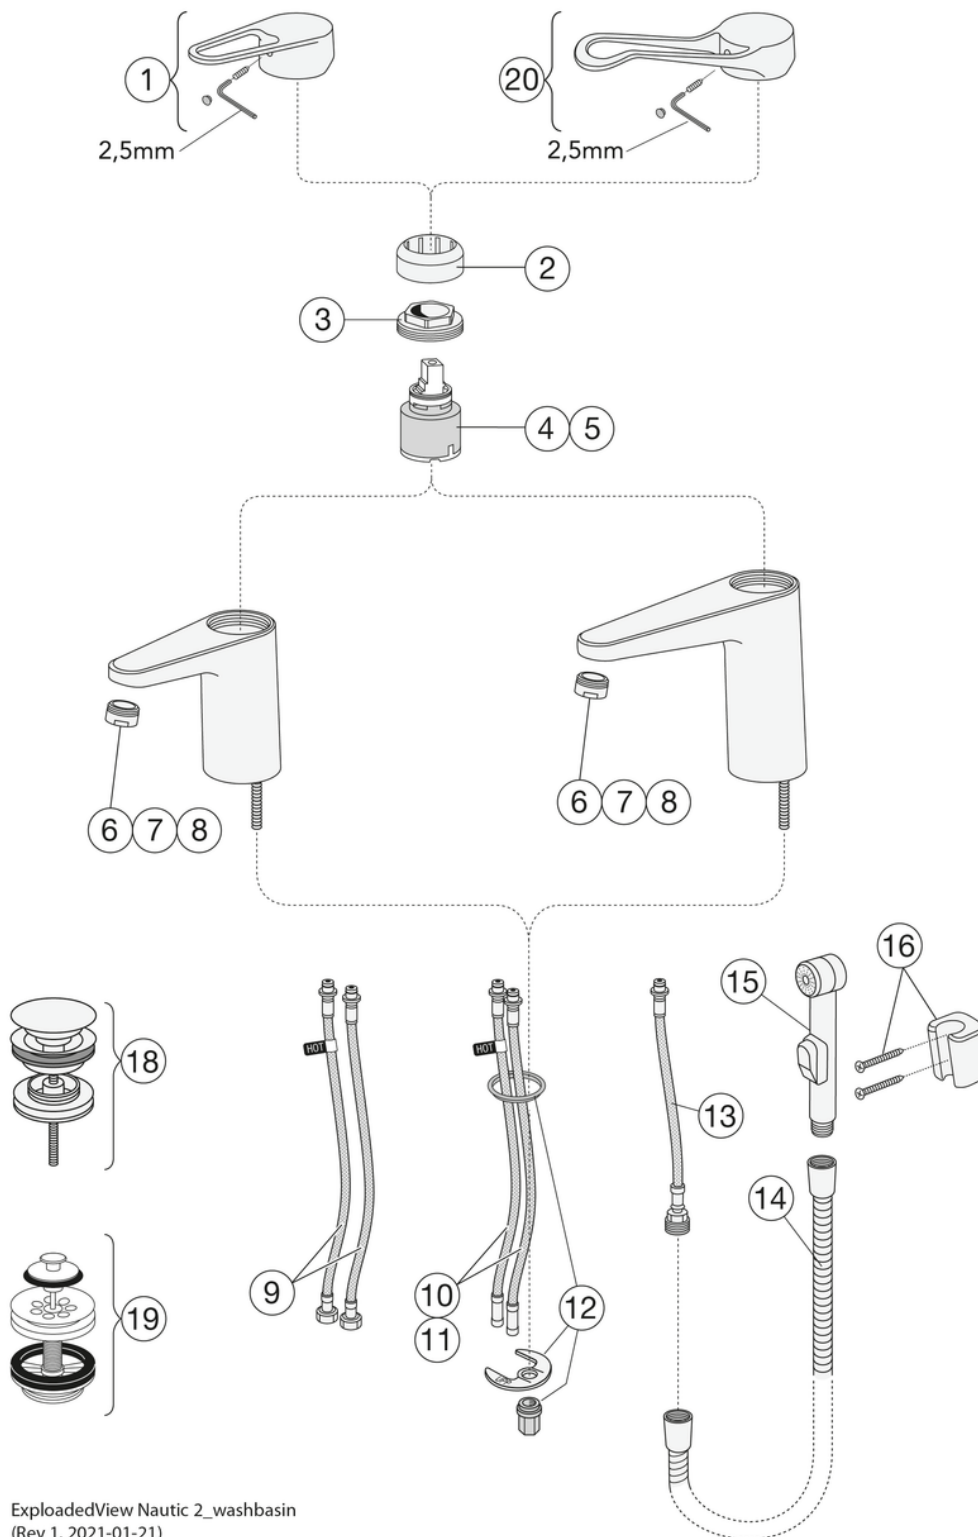

## Pakendiinfo

Pikkus: 225 mm | Laius: 205 mm | Kõrgus: 70 mm

Kaal: 1.2 kg

Number pakendis: 1 pc

## Paigaldus ja hooldus

Enne paigaldamist tuleb torud kuni segistini puhtaks loputada. Segisti on ühendatud paremalt külmaveetoruga ja vasakult kuumaveetoruga. Veepuudus: max 1000 kPa, min 50 kPa. Kuumade vee temperatuur: max 70 °C, min 45 °C. Me ei vastuta valest paigaldusest tuleneva kahju eest.

## Tehniline info

- Max. tap capacity (at 300 kPa): 0,0317 l/s
- CO2e jalajälg: 5,49 kg

ExplodedView Nautic 2\_washbasin  
(Rev 1. 2021-01-21)

Nr.	Toote	Art.nr.
1	Segisti kahv, New Nautic 2021-->	GB41639803 01
2	Ilukate, kroom	GB41639523 01
3	Mutter keraamilisele tööorganile, 2019-	GB41639522 01
4	Keraamiline tööorgan 35 mm	GB41637393
5	Keraamiline tööorgan, Atlantic	GB41639567 01
6	Valamusegisti Nautic aeraator	GB41630131 01
7	Valamusegisti Atlantic aeraator	GB41639565 01
8	Aeraator	GB41639171 01
9	SoftPexi voolik	GB41639279 02
10	Valamusegisti SoftPex voolik, pöörlev	GB41638721 02
11		GB41638708 02
12	Kinnituskomplekt	GB41639936 01
13	Valamusegisti SoftPex voolik 300 mm	GB41638720 01
14	Dušivoolik 175 cm	GB41636263 00
15	Käsidušš	GB41633860 33
16	Käsiduši seinakinnitus	GB41637575
18	Pop-up põhjaklapp	GB41636575 01
19	Põhjaklapp ülevooluavata valamutele	GB41637445
20	Kahv Nautic, Care	GB41639801 01