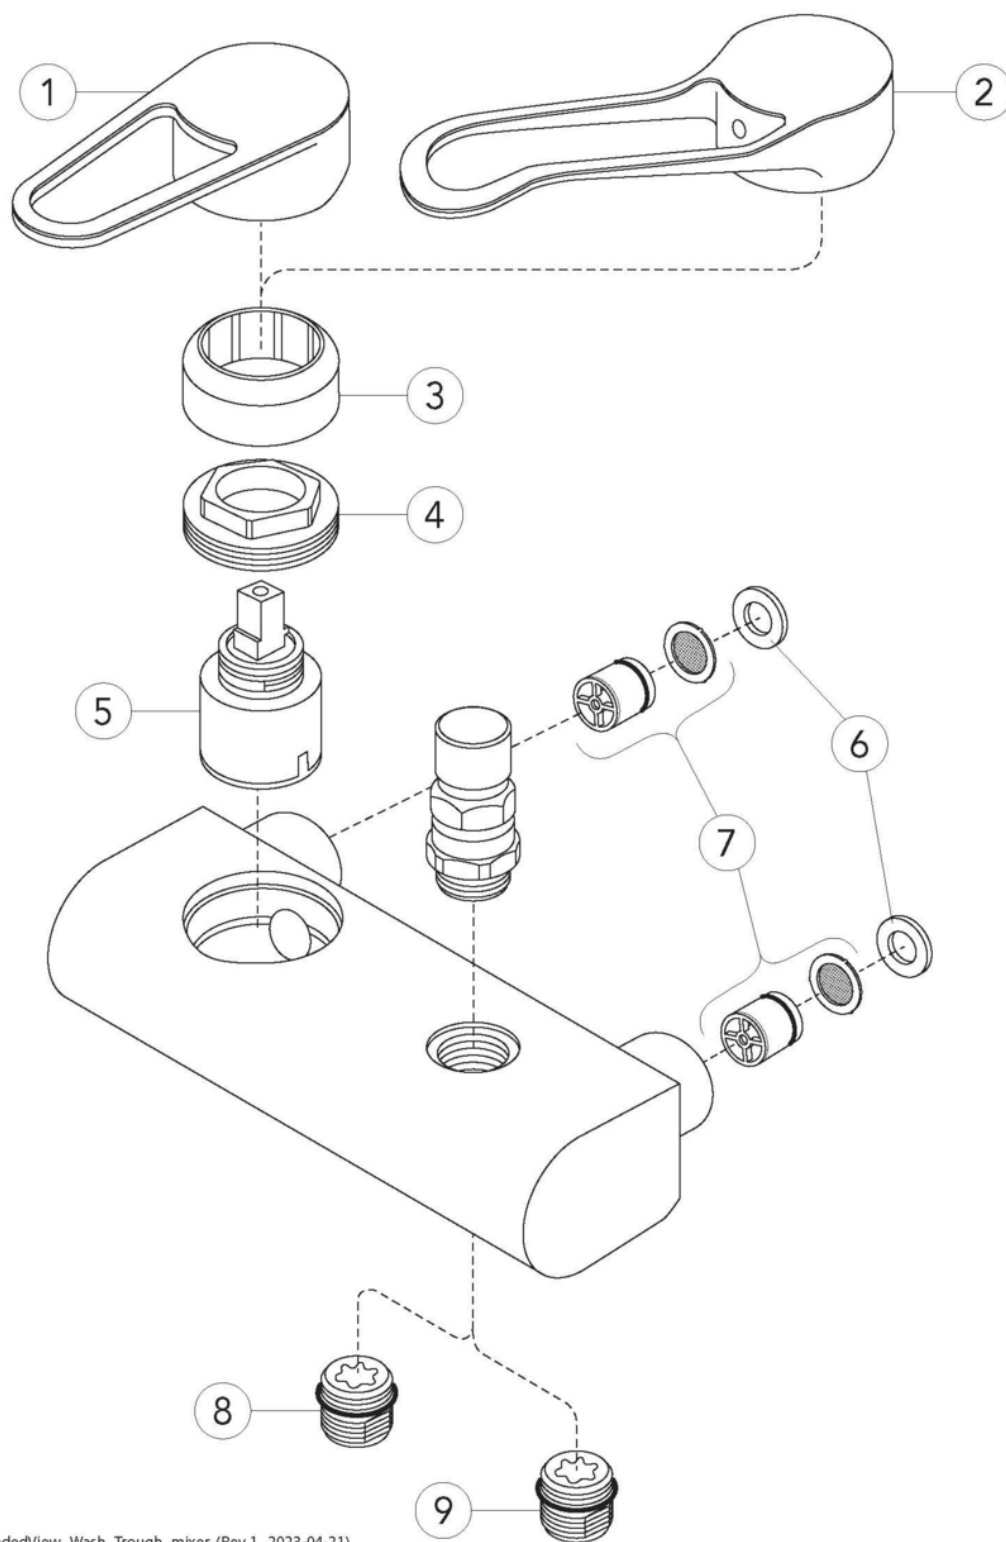

# Reservdelar

ExplodedView\_Wash\_Trough\_mixer (Rev 1. 2023-04-21)

Nr.	Produkt	RSK-nr.	Art-nr.
1	Ettgreppspak Nya Nautic		GB41639803 01
2	Ettgreppspak Care	8437061	GB41639801 01
3	Täckkåpa		GB41639523 01
4	Mutter - kerampaket	8386118	GB41639522 01
5	Kerampaket	8613111	GB41637393
6	Packning	8437031	GB41635641
7	Backventil med filter	8612654	GB41632698 02
8	Anslutningsnippel	8187332	GB41634757 01
9	Anslutningsnippel	8187334	GB41638955 01