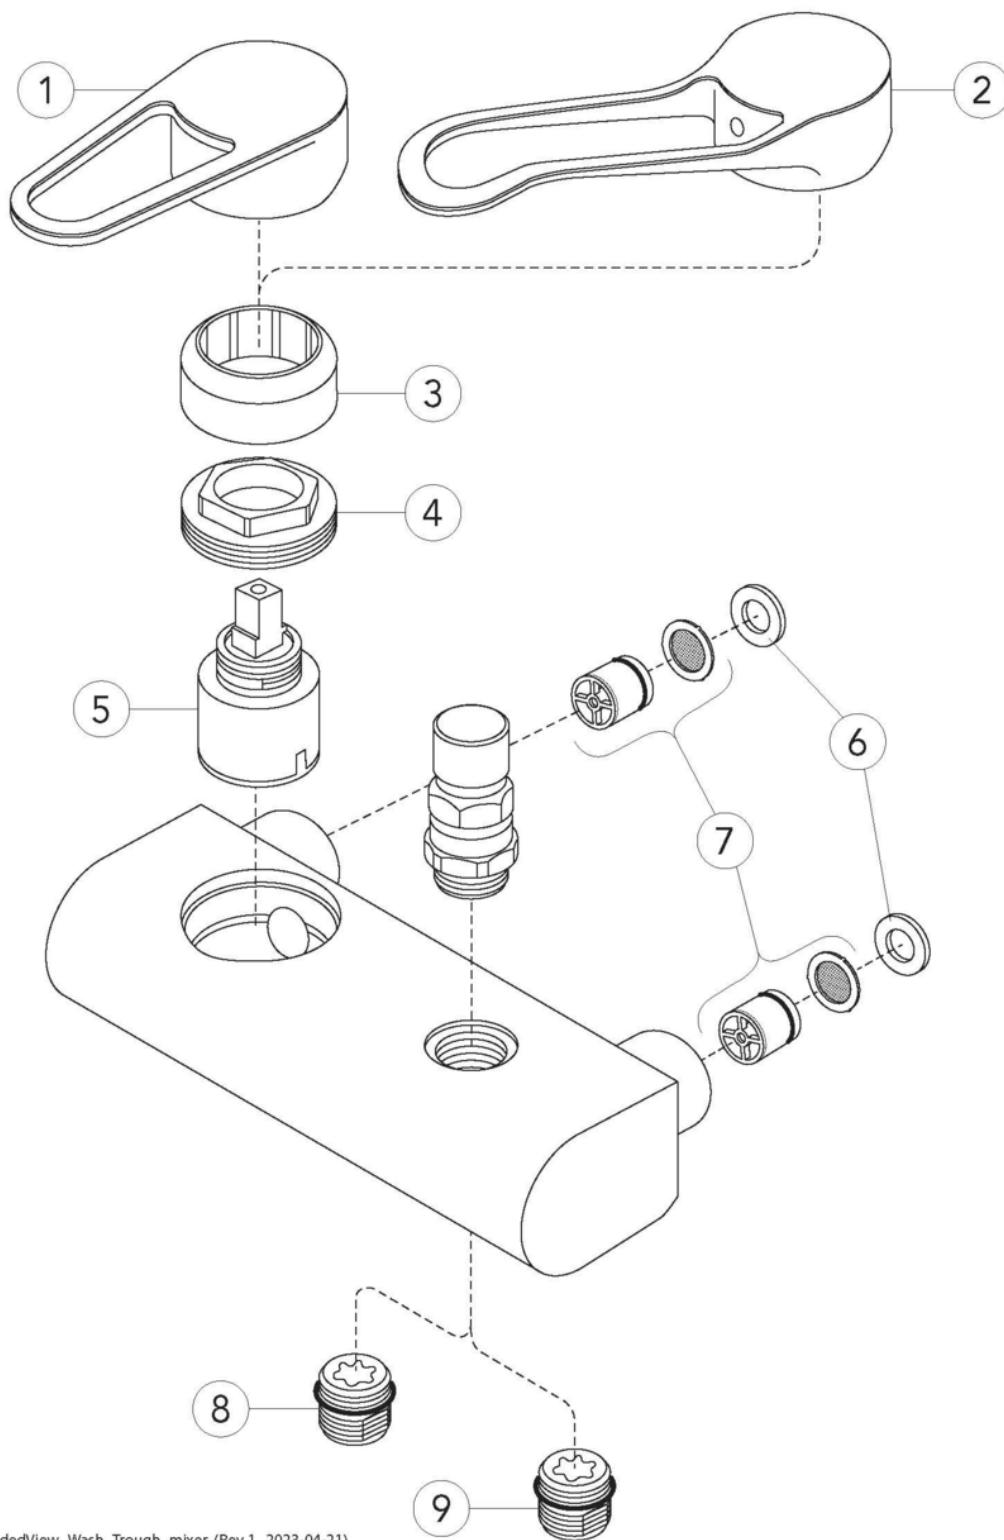

Artikelnummer

RSK-nr.	Art-nr.	EAN
8350253	GB41212014	7391530081762

Förpackningsinformation

Längd: 210 mm | Bredd: 145 mm | Höjd: 92 mm

Vikt: 1.96 kg

Antal i förpackning: 1 st

Montering & Skötsel

Före installation måste ledningarna vara renspolade fram till blandaren. Blandaren ansluts med kallvattenledningen till höger och varmvattenledningen till vänster. Vattentryck: max 1000 kPa, min 50 kPa. Varmvattentemperatur max: 80°C, min 45°C. Vi ansvarar ej för fel som uppstått på grund av felaktig montering.

Energimärkning och certifieringar

Teknisk information

- Max. tap capacity (at 300 kPa): 0,37 l/s
- Pressure loss with flow (0,1l/s) 22 kPa
- Anslutningsdimension: 150 c-c

Reservdelar

ExplodedView_Wash_Trough_mixer (Rev 1. 2023-04-21)

Nr.	Produkt	RSK-nr.	Art-nr.
1	Ettgreppspak Nya Nautic		GB41639803 01
2	Ettgreppspak Care	8437061	GB41639801 01
3	Täckkåpa		GB41639523 01
4	Mutter - kerampaket	8386118	GB41639522 01
5	Kerampaket	8613111	GB41637393
6	Packning	8437031	GB41635641
7	Backventil med filter	8612654	GB41632698 02
8	Anslutningsnippel	8187332	GB41634757 01
9	Anslutningsnippel	8187334	GB41638955 01

GUSTAVSBERG/

FLOW CHART/

Ettgrepp väggblandare Nya Nautic

- 1. Max flow
- 2. GB41212087, GB41202087,(with shower set GB41106250)
- 3. A-restrictor
- 4. B-restrictor

1. Max flow		2. GB41212087, GB41202087,(with shower set GB41106250)	
- Flow rate at 300 kPa:	0,367 l/s	- Flow rate at 300 kPa:	0,1 l/s
- Pressure at flow 0,1 l/s:	22 kPa	- Pressure at flow 0,1 l/s:	300 kPa
- Pressure at flow 0,2 l/s:	89 kPa	- Pressure at flow 0,2 l/s:	N/A
- Pressure at flow 0,33 l/s:	243 kPa	- Pressure at flow 0,33 l/s:	N/A