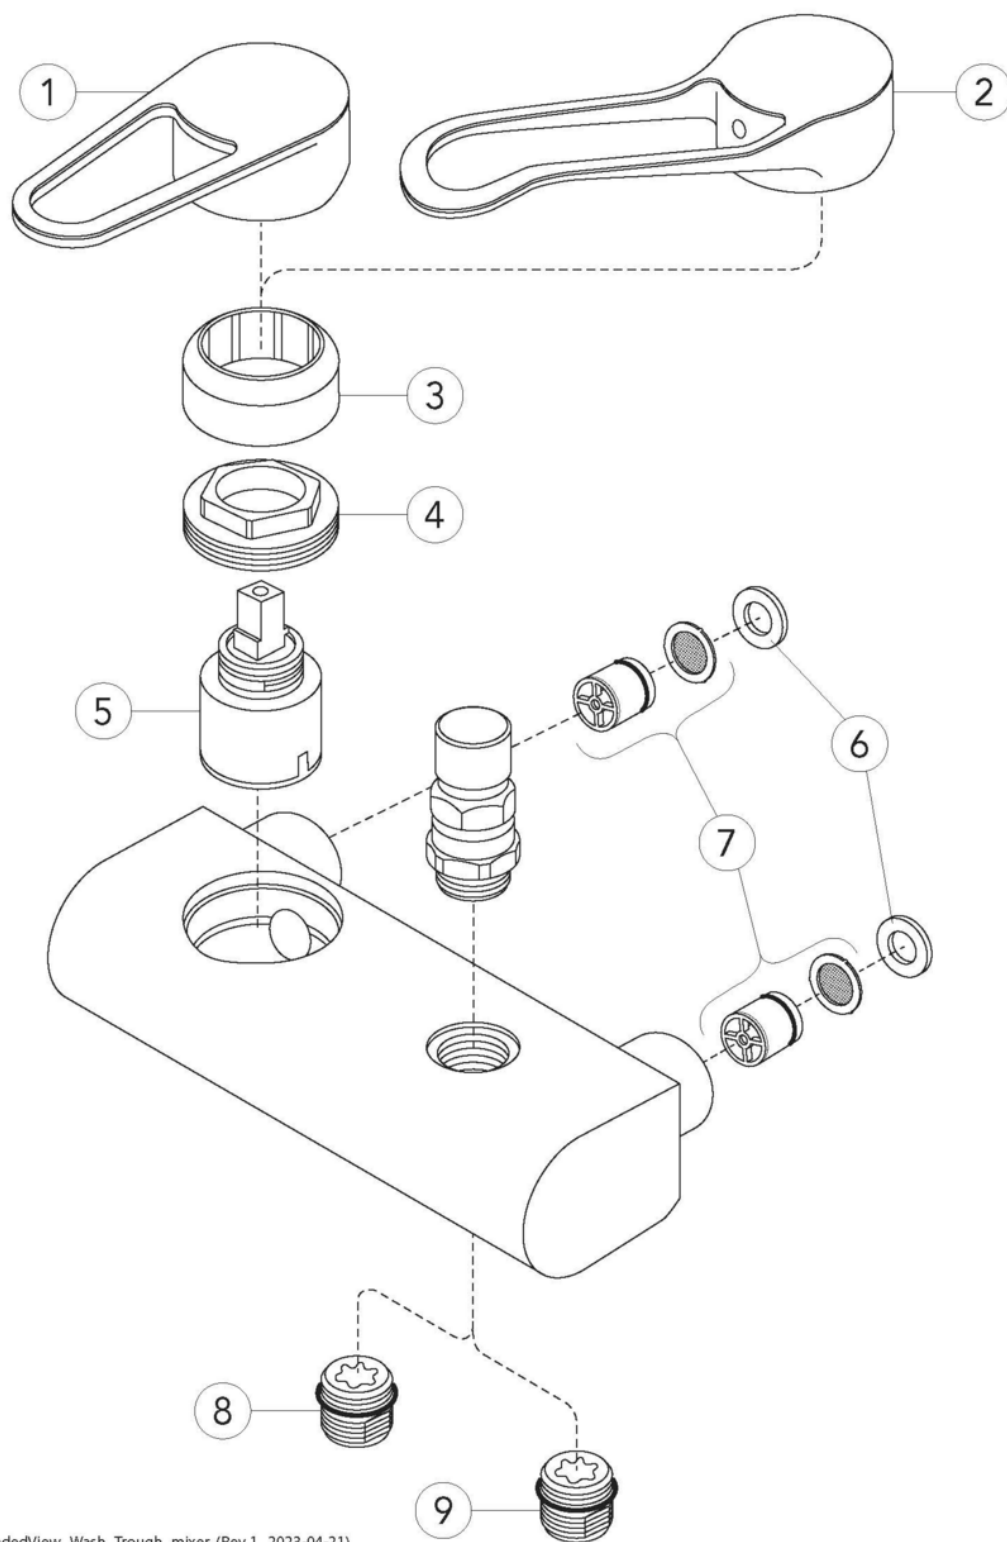

Prieš įrengiant būtina praplauti linijas iki pat čiaupo. Maišytuvas yra sujungtas su šalto vandens linija dešinėje ir karšto vandens linija kairėje. Vandens slėgis: maks. – 1000 kPa, min. – 50 kPa. Karšto vandens temperatūra: maks. – 80 °C, min. – 45 °C. Atminkite, kad mes neatsakome už žalą, padarytą dėl netinkamo įrengimo.

Energijos klasės etiketė ir sertifikatai

Tehniskā informācija

- Max. tap capacity (at 300 kPa): 0,37 l/s
- Pressure loss with flow (0,1 l/s) 22 kPa
- Standartinės jungties matmuo: 150 c-c

Rezerves daļas

ExplodedView_Wash_Trough_mixer (Rev 1. 2023-04-21)

Nr.	Produkto	Art.nr.
1	Rankenėlė, „New Nautic“ 2021	GB41639803 01
2	„Nautic“ svirtis „Care“	GB41639801 01
3		GB41639523 01
4		GB41639522 01
5	Keraminis komplektas	GB41637393
6		GB41635641
7		GB41632698 02
8		GB41634757 01
9		GB41638955 01

GUSTAVSBERG/

FLOW CHART/

Ettgrepp väggblandare Nya Nautic

- 1. Max flow
- 2. GB41212087, GB41202087,(with shower set GB41106250)
- 3. A-restrictor
- 4. B-restrictor

1. Max flow		2. GB41212087, GB41202087,(with shower set GB41106250)	
- Flow rate at 300 kPa:	0,367 l/s	- Flow rate at 300 kPa:	0,1 l/s
- Pressure at flow 0,1 l/s:	22 kPa	- Pressure at flow 0,1 l/s:	300 kPa
- Pressure at flow 0,2 l/s:	89 kPa	- Pressure at flow 0,2 l/s:	N/A
- Pressure at flow 0,33 l/s:	243 kPa	- Pressure at flow 0,33 l/s:	N/A