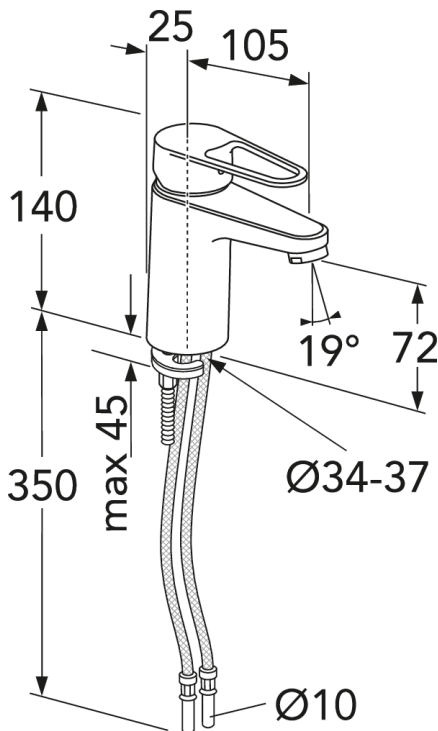

Quality of life since 1825

Pesuallashana Nautic

ECO Flow enintään 3 l/m

Tuotteen ominaisuudet

- Säädetty ECO Flow Cold-start, hanasta tulee vain kylmää vettä, kun vipu on asetettu suoraan eteenpäin Kaikki komponentit on valmistettu elintarvikkeille hyväksytyistä materiaaleista

Artikkelien numero

LVI-nr.
6170088

Art.nr.
GB41216047B

EAN
7391530081878

Pakkaustiedot

Pituus: 225 mm | Leveys: 205 mm | Korkeus: 70 mm

Paino: 1.2 kg

Pakkauksen numero: 1 pc

Kokoaminen & hoito

Putket on huuhdottava ennen asennusta. Hana kytketään oikealta kylmävesijohtoon ja vasemmalta kuumavesijohtoon. Vedenpaine: enintään 1000 kPa, vähintään 50 kPa. Kuuman veden lämpötila: enintään 70 °C, vähintään 45 °C. Huomaathan, että emme vastaa vahingoista, jotka johtuvat virheellisestä asennuksesta.

Energiamerkintä ja -sertifiointi

Tekniset tiedot

- Max. tap capacity (at 300 kPa): 0,05 l/s
- Tuotteen CO2e jalanjälki: 5,1 kg
- Liitäntäkoko: 10mm

ExplodedView Nautic 2_washbasin
(Rev 1. 2021-01-21)

Nr.	Tuote	LVI-nr.	Art.nr.
1	Vipu Uusi Nautic		GB41639803 01
2		6470087	GB41639523 01
3		6470093	GB41639522 01
4	Keramiikkapakkaus	6470291	GB41637393
5	Keraaminen patruuna	6470092	GB41639567 01
6		6470910	GB41630131 01
7		6570322	GB41639565 01
8	Poresuutin		GB41639171 01
9	SoftPex-letku		GB41639279 02
10	SoftPex-letku	6470066	GB41638721 02
11		6470065	GB41638708 02
12	Asennussarja		GB41639936 01
13			GB41638720 01
14	Suihkuletku	6575010	GB41636263 00
15	Käsisuihku	6575160	GB41633860 33
16	Käsisuihkunpidike	6575580	GB41637575
18	Pop-up pohjaventtiili	5812908	GB41636575 01
19			GB41637445
20	Nautic-vipu, Care		GB41639801 01