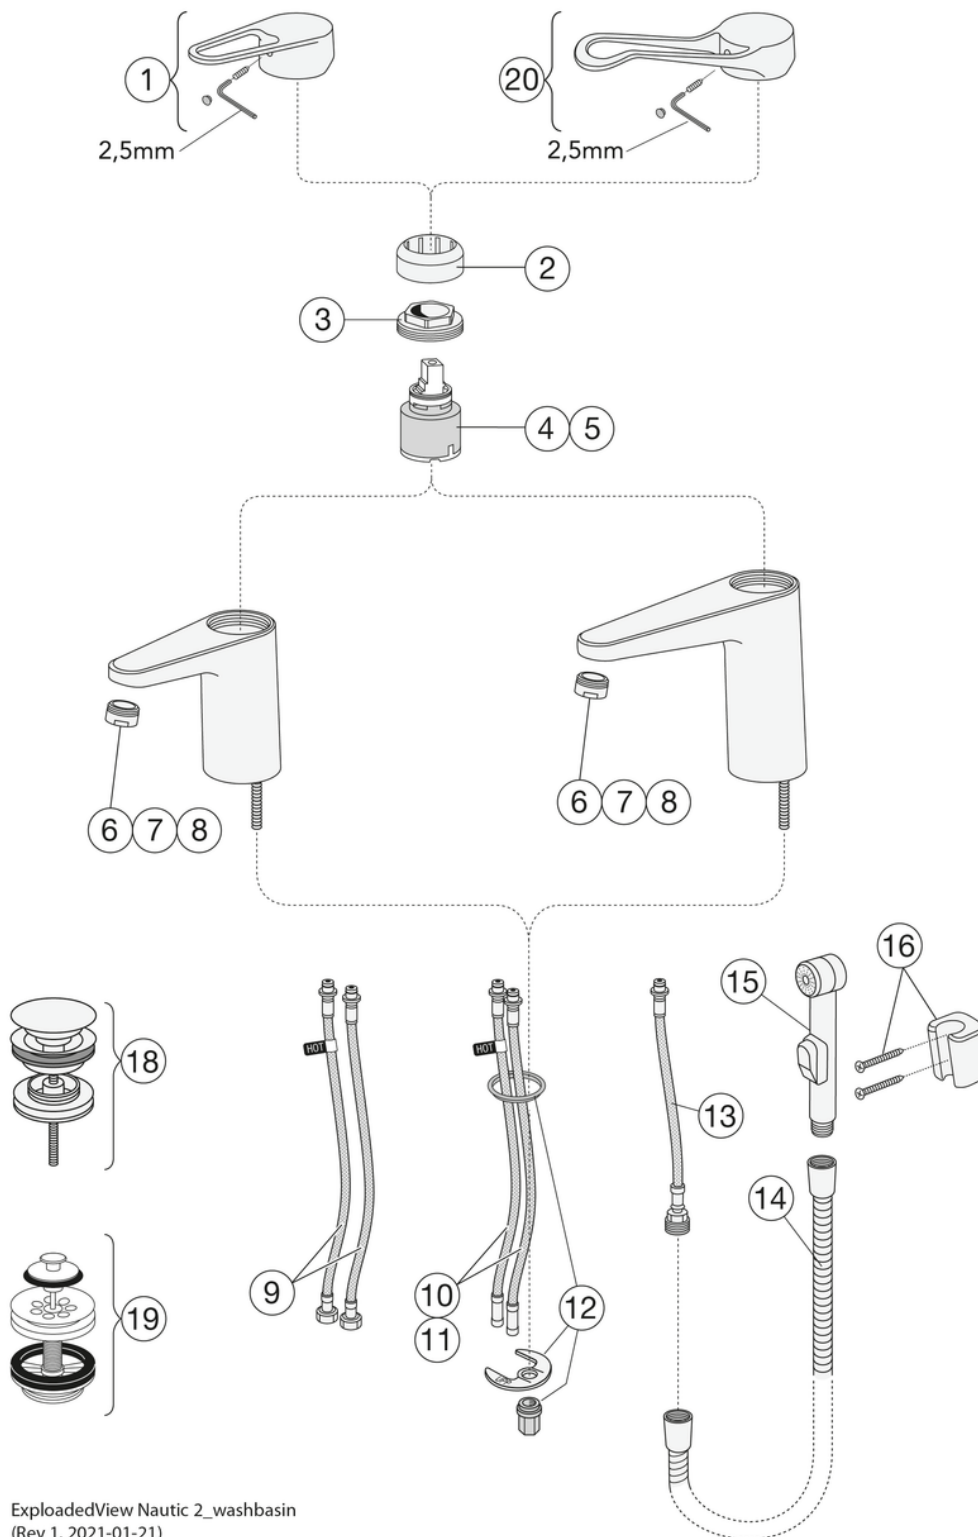

Quality of life since 1825

Pesuallashana Nautic

ECO Flow enintään 3 l/m

Tuotteen ominaisuudet

- Säädetty ECO Flow Cold-start, hanasta tulee vain kylmää vettä, kun vipu on asetettu suoraan eteenpäin Kaikki komponentit on valmistettu elintarvikkeille hyväksytyistä materiaaleista

Artikkelien numero

LVI-nr.
6170088

Art.nr.
GB41216047B

EAN
7391530081878

Pakkaustiedot

Pituus: 225 mm | Leveys: 205 mm | Korkeus: 70 mm

Paino: 1.2 kg

Pakkauksen numero: 1 pc

Kokoaminen & hoito

Putket on huuhdottava ennen asennusta. Hana kytketään oikealta kylmävesijohtoon ja vasemmalta kuumavesijohtoon. Vedenpaine: enintään 1000 kPa, vähintään 50 kPa. Kuuman veden lämpötila: enintään 70 °C, vähintään 45 °C. Huomaathan, että emme vastaa vahingoista, jotka johtuvat virheellisestä asennuksesta.

Energiamerkintä ja -sertifiointi

Tekniset tiedot

- Max. tap capacity (at 300 kPa): 0,05 l/s
- Tuotteen CO2e jalanjälki: 5,1 kg
- Liitäntäkoko: 10mm

ExplodedView Nautic 2_washbasin
(Rev 1. 2021-01-21)

Nr.	Tuote	LVI-nr.	Art.nr.
1	Vipu Uusi Nautic		GB41639803 01
2		6470087	GB41639523 01
3		6470093	GB41639522 01
4	Keramiikkapakkaus	6470291	GB41637393
5	Keraaminen patruuna	6470092	GB41639567 01
6		6470910	GB41630131 01
7		6570322	GB41639565 01
8	Poresuutin		GB41639171 01
9	SoftPex-letku		GB41639279 02
10	SoftPex-letku	6470066	GB41638721 02
11		6470065	GB41638708 02
12	Asennussarja		GB41639936 01
13			GB41638720 01
14	Suihkuletku	6575010	GB41636263 00
15	Käsisuihku	6575160	GB41633860 33
16	Käsisuihkunpidike	6575580	GB41637575
18	Pop-up pohjaventtiili	5812908	GB41636575 01
19			GB41637445
20	Nautic-vipu, Care		GB41639801 01