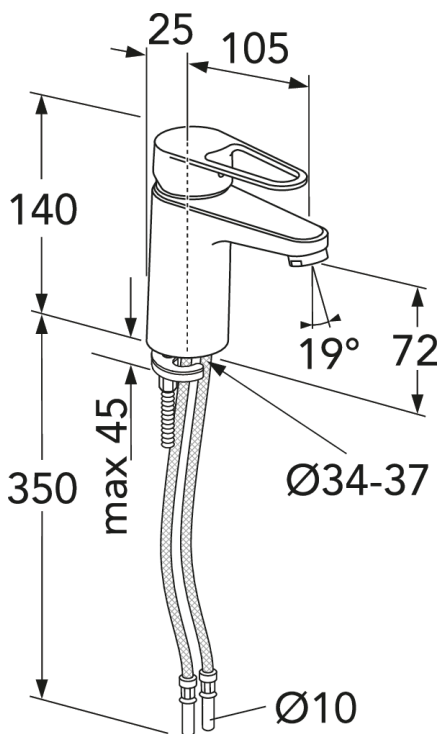

ĀTRA MONTĀŽA

- ECO Flow pielāgota plūsma
- Aukstais sākums, kad svira novietota pozīcijā taisni uz priekšu, tiek padots tikai aukstais ūdens
- Visi komponenti ir izgatavoti no materiāliem, piemērotiem saskarei ar pārtiku

Article number

Art.nr.
GB41216047B

EAN
7391530081878

Pakuotēs informācija

Garums: 225 mm | Platums: 205 mm | Augstums: 70 mm

Svoris: 1.2 kg

Pakuotēs numeris: 1 pc

Montāža un kopšana

Pirms uzstādīšanas caurules ir jāpievada līdz ūdens jaucējkrānam. Ūdens jaucējkrāns tiek pievienots aukstā ūdens padeves caurulei labajā pusē un karstā ūdens padeves caurulei kreisajā pusē. Ūdens spiediens: maks. 1000 kPa, min. 50 kPa. Karstā ūdens temperatūra: maks. 70 °C, min. 45 °C. Ņemiet vērā, ka mēs neuzņemamies atbildību par bojājumiem, kas radušies nepareizas uzstādīšanas gadījumā.

Enerģijas marķējums un sertifikāti

Techninė informācija

- Max. tap capacity (at 300 kPa): 0,05 l/s
- CO2e pēdas nospiedums: 5.1
- Standarta savienojuma dimensija: 10mm

Nr.	Produkta	Art.nr.
1	Pārslēgs, "New Nautic" 2021	GB41639803 01
2	Vāks	GB41639523 01
3	Uzgrieznis - keramikas paka	GB41639522 01
4	Keramikas paka 35 mm Smart + standarta	GB41637393
5	Keramikas paka 35 mm Gudra + energoefektīva	GB41639567 01
6	Aerators	GB41630131 01
7	Aerators	GB41639565 01
8	Aerators	GB41639171 01
9	SoftPex šļūtene	GB41639279 02
10	SoftPex šļūtene	GB41638721 02
11		GB41638708 02
12	Montāžas komplekts	GB41639936 01
13	Softpex šļūtene 300 mm	GB41638720 01
14	Dušas šļūtene, Biflex	GB41636263 00
15	Rokas duša	GB41633860 33
16	Rokas dušas stiprinājums	GB41637575
18	Piespiedošais vārsts	GB41636575 01
19	Ieplūdes filtra ieliktna vārsts	GB41637445
20	Nautic svira, apkope	GB41639801 01