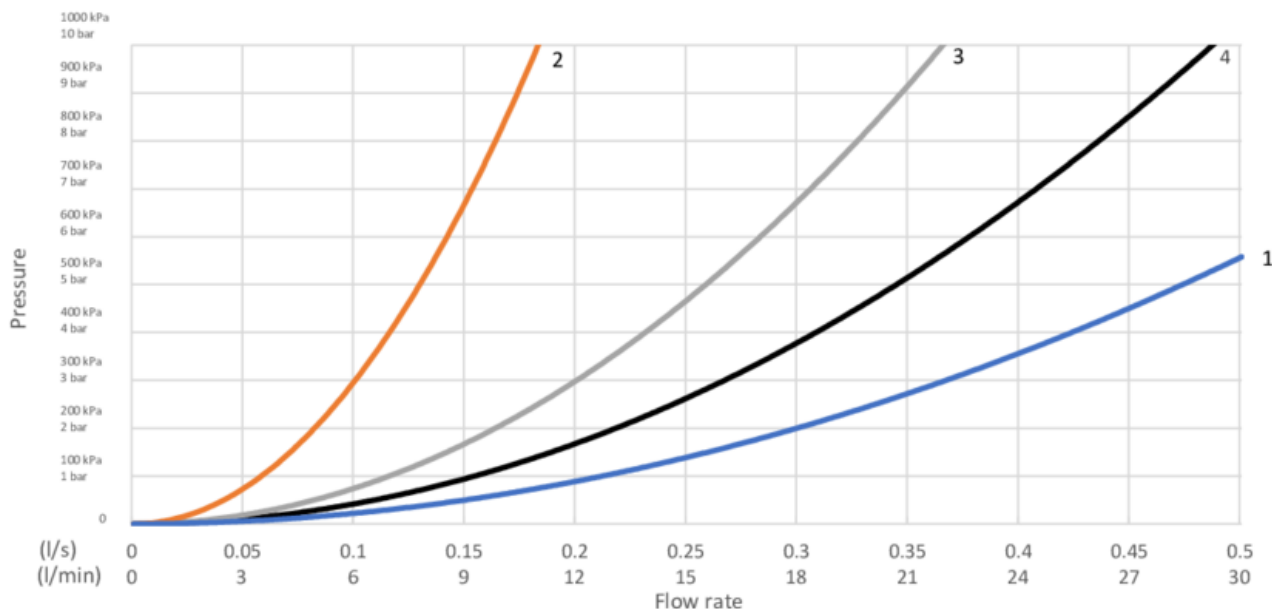

GUSTAVSBERG/

FLOW CHART/

Ettgrepp väggblandare Nya Nautic

1. Max flow
2. GB41212087, GB41202087,(with shower set GB41106250)
3. A-restrictor
4. B-restrictor

1. Max flow		2. GB41212087, GB41202087,(with shower set GB41106250)	
- Flow rate at 300 kPa:	0,367 l/s	- Flow rate at 300 kPa:	0,1 l/s
- Pressure at flow 0,1 l/s:	22 kPa	- Pressure at flow 0,1 l/s:	300 kPa
- Pressure at flow 0,2 l/s:	89 kPa	- Pressure at flow 0,2 l/s:	N/A
- Pressure at flow 0,33 l/s:	243 kPa	- Pressure at flow 0,33 l/s:	N/A

Rev, 1, 2023-05-22 Gustavsberg Labb

Villeroy & Boch Gustavsberg AB / Box 400, 134 29 Gustavsberg / Phone +46 (0)8-570 391 00 / www.gustavsberg.com / info@gustavsberg.com