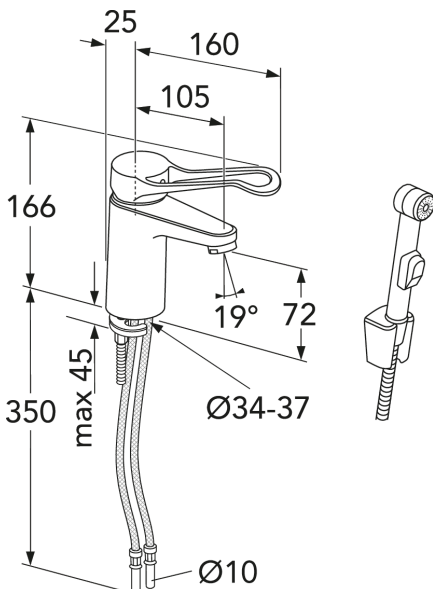

Tehniline info

- Max. tap capacity (at 300 kPa): 0,05 l/s