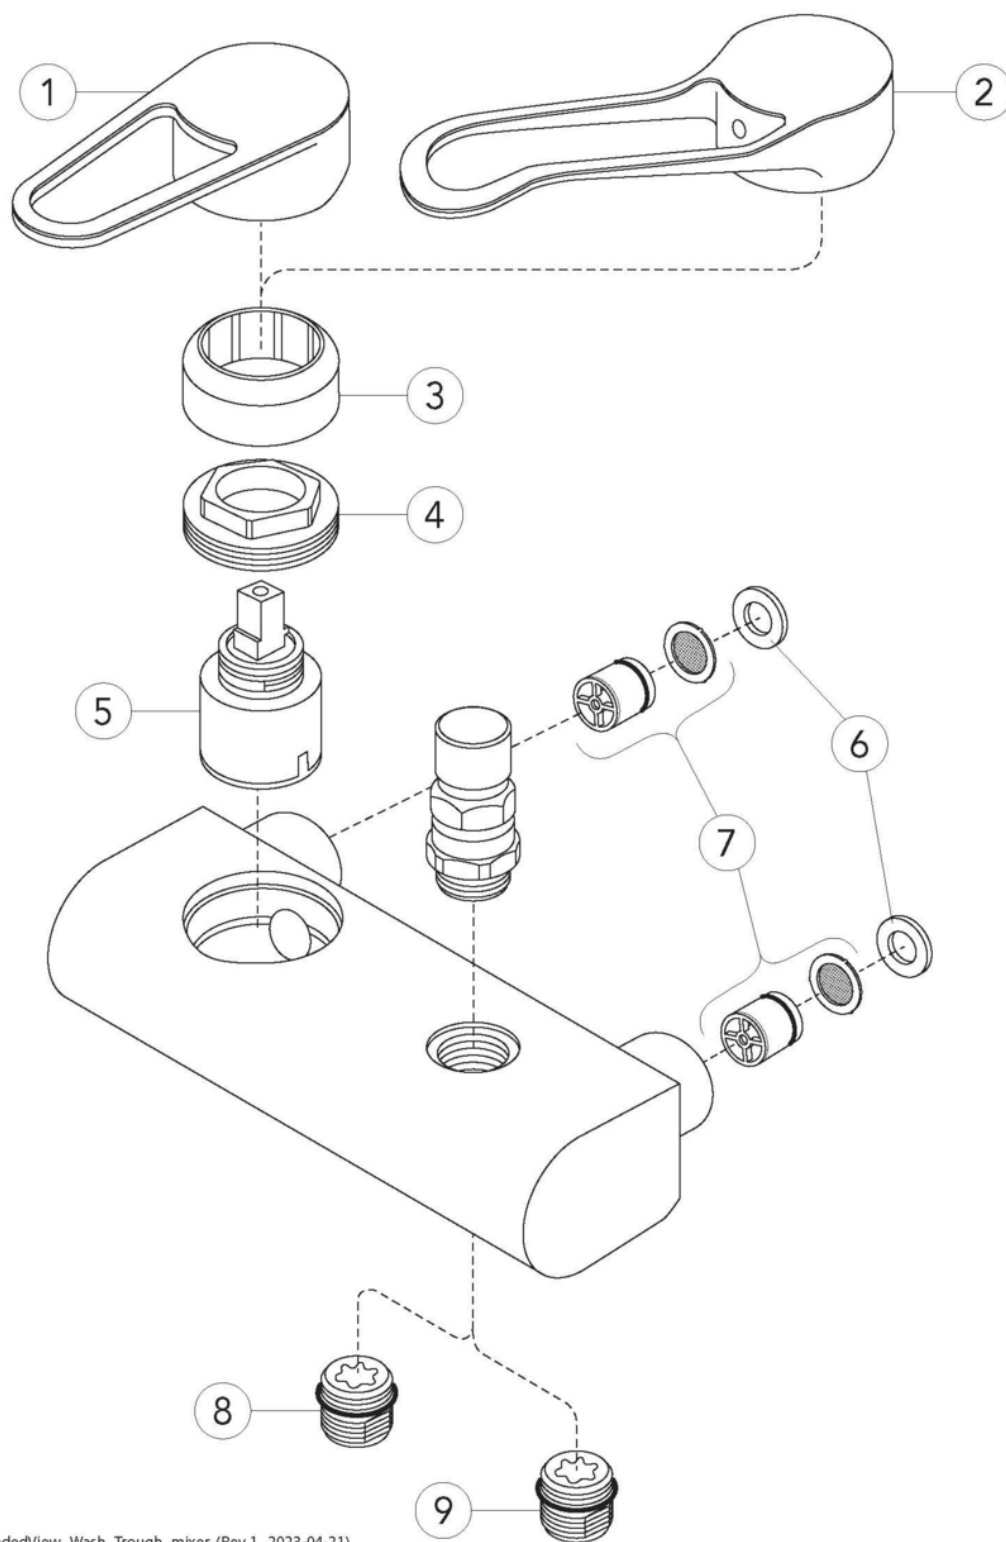

## Teknisk information

---

- Max. tap capacity (at 300 kPa): 0,37 l/s
- Pressure loss with flow (0,1 l/s) 22 kPa
- Anslutningsdimension: 150 c-c

# Reservdelar

ExplodedView\_Wash\_Trough\_mixer (Rev 1. 2023-04-21)

Nr.	Produkt	RSK-nr.	Art-nr.
1	Ettgreppspak Nya Nautic		GB41639803 01
2	Ettgreppspak Care	8437061	GB41639801 01
3	Täckkåpa		GB41639523 01
4	Mutter - kerampaket	8386118	GB41639522 01
5	Kerampaket	8613111	GB41637393
6	Packning	8437031	GB41635641
7	Backventil med filter	8612654	GB41632698 02
8	Anslutningsnippel	8187332	GB41634757 01
9	Anslutningsnippel	8187334	GB41638955 01