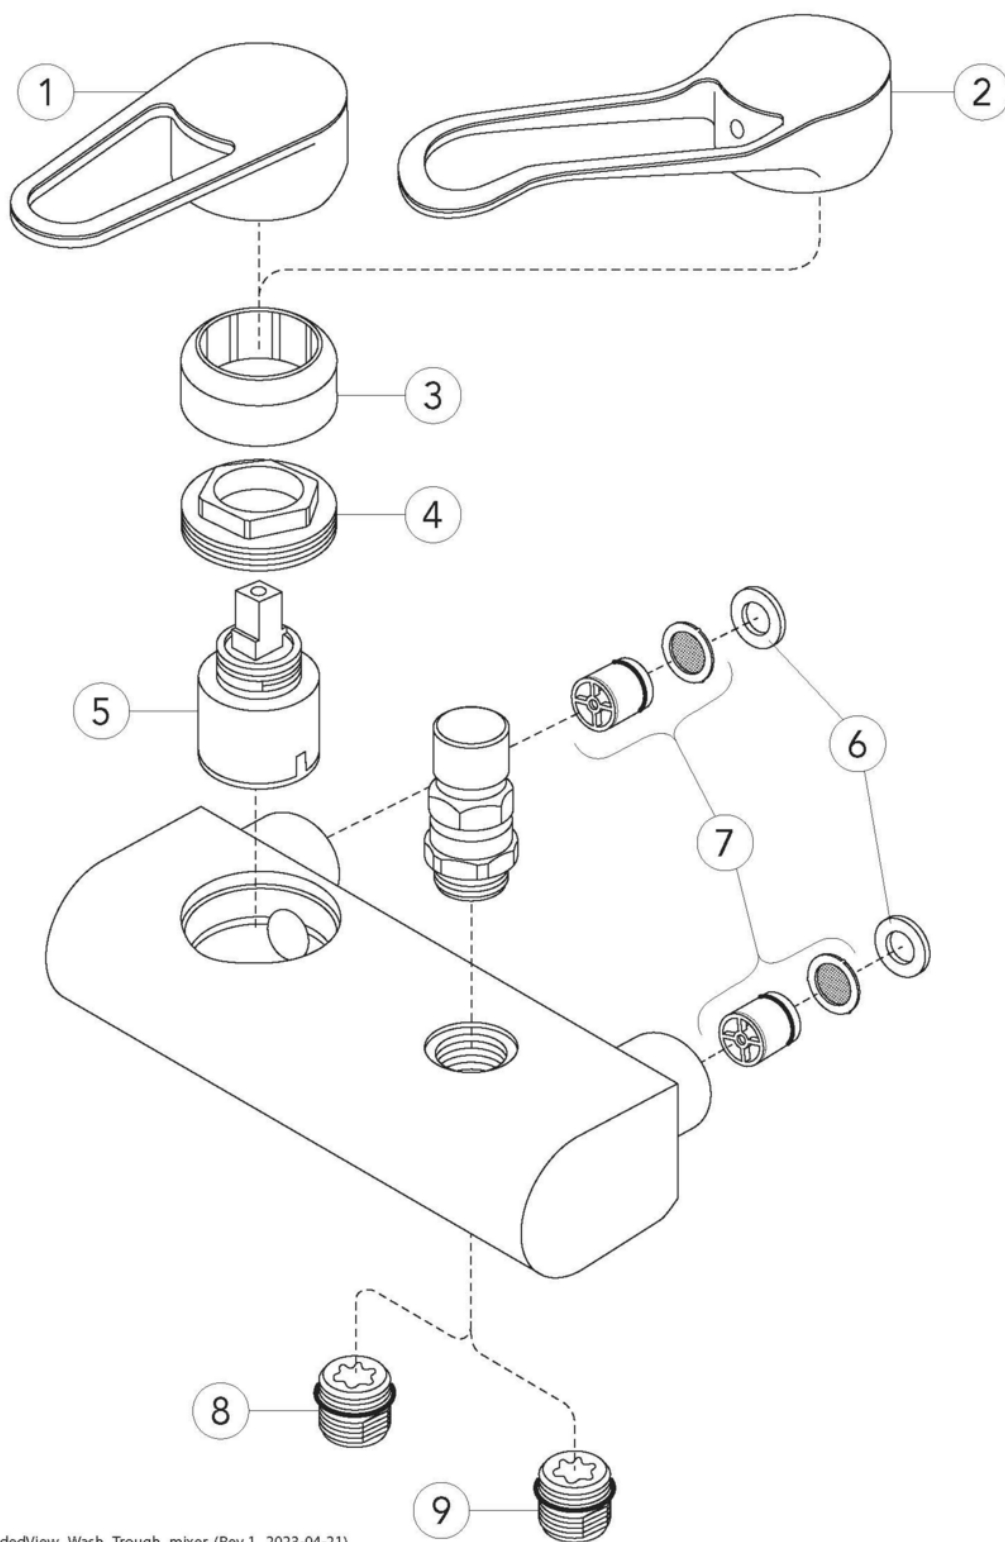

Prekės numeris

Art.nr.
GB41212024

EAN
7391530081748

Informācija par iepakojumu

Ilgis: 210 mm | Plotis: 145 mm | Aukštis: 92 mm

Svars: 1.97 kg

Numurs iepakojumā: 1 pc

Surinkimas ir priežiūra

Prieš įrengiant būtina praplauti linijas iki pat čiaupo. Maišytuvas yra sujungtas su šalto vandens linija dešinėje ir karšto vandens linija kairėje. Vandens slėgis: maks. – 1000 kPa, min. – 50 kPa. Karšto vandens temperatūra: maks. – 80 °C, min. – 45 °C. Atminkite, kad mes neatsakome už žalą, padarytą dėl netinkamo įrengimo.

Energijos klasės etiketė ir sertifikatai

Tehniskā informācija

- Max. tap capacity (at 300 kPa): 0,37 l/s
- Pressure loss with flow (0,1 l/s) 22 kPa
- Standartinės jungties matmuo: 150 c-c

Rezerves daļas

ExplodedView_Wash_Trough_mixer (Rev 1. 2023-04-21)

GUSTAVSBERG/

FLOW CHART/

Ettgrepp väggblandare Nya Nautic

- 1. Max flow
- 2. GB41212087, GB41202087,(with shower set GB41106250)
- 3. A-restrictor
- 4. B-restrictor

1. Max flow		2. GB41212087, GB41202087,(with shower set GB41106250)	
- Flow rate at 300 kPa:	0,367 l/s	- Flow rate at 300 kPa:	0,1 l/s
- Pressure at flow 0,1 l/s:	22 kPa	- Pressure at flow 0,1 l/s:	300 kPa
- Pressure at flow 0,2 l/s:	89 kPa	- Pressure at flow 0,2 l/s:	N/A
- Pressure at flow 0,33 l/s:	243 kPa	- Pressure at flow 0,33 l/s:	N/A