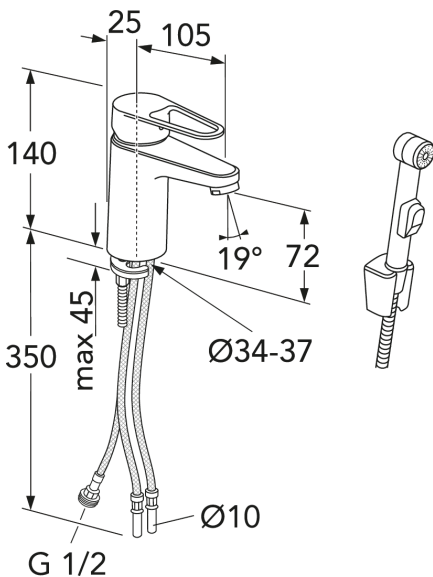

Energiamerkintä ja -sertifiointi

Tekniset tiedot

- Max. tap capacity (at 300 kPa): 0,05 l/s
- Tuotteen CO2e jalanjälki: 8,4 kg