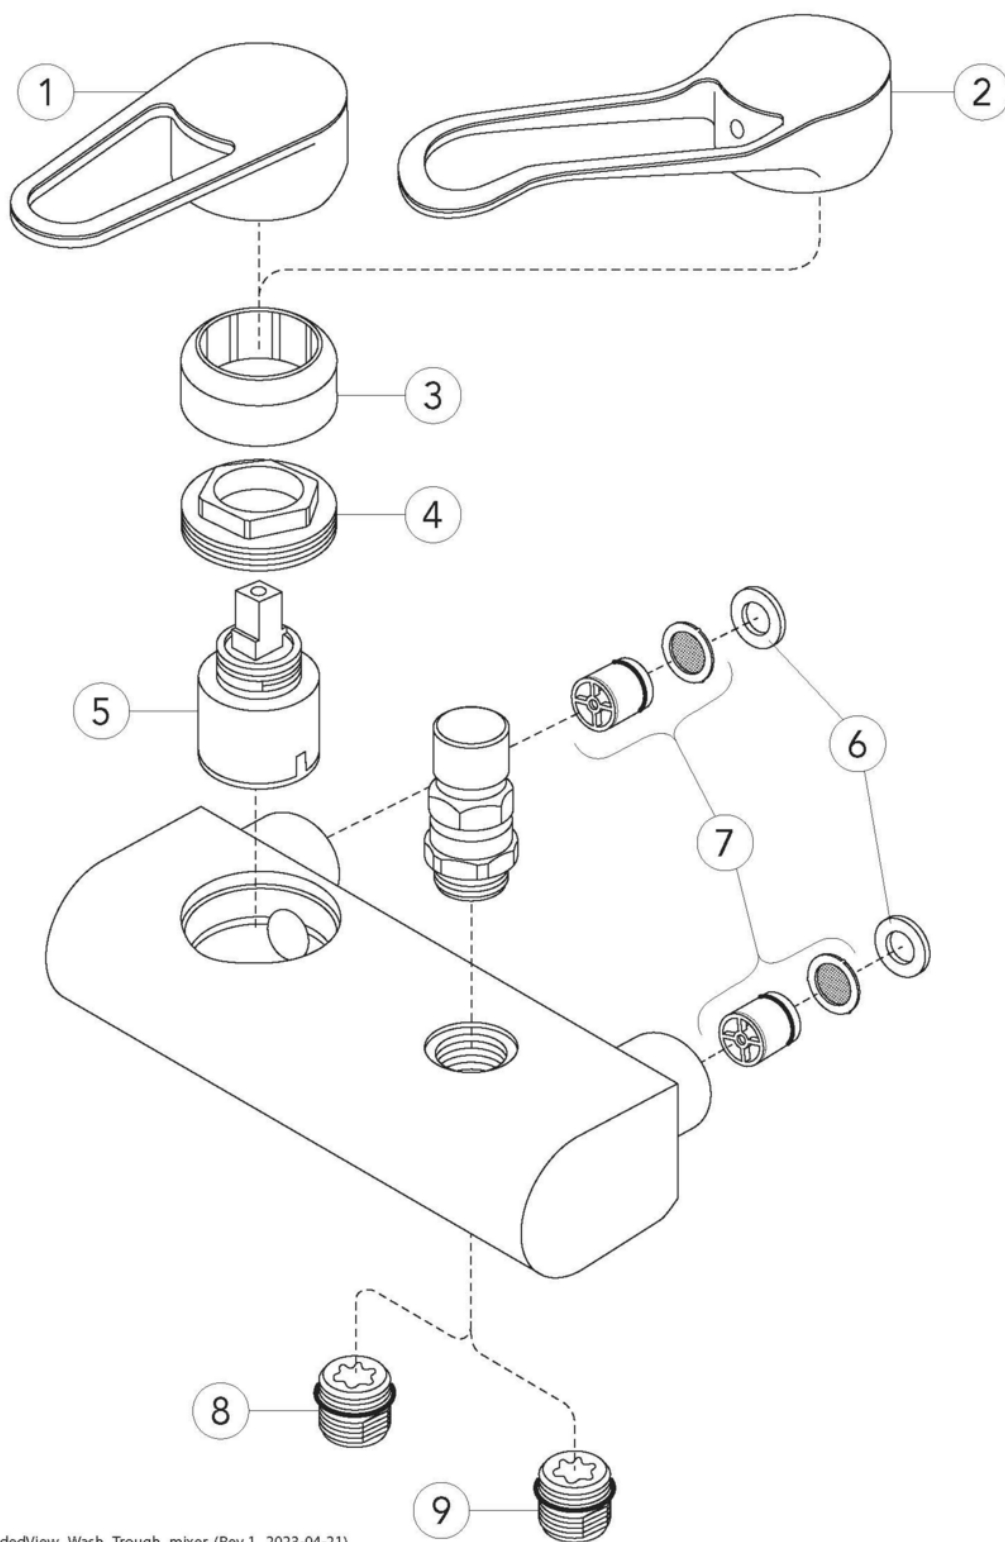

Prekės numeris

Art.nr.
GB41212274

EAN
7391530081724

Informācija par iepakojumu

Ilgis: 210 mm | Plotis: 145 mm | Aukštis: 92 mm

Svars: 2.03 kg

Numurs iepakojumā: 1 pc

Surinkimas ir priežiūra

Prieš įrengiant būtina praplauti linijas iki pat čiaupo. Maišytuvas yra sujungtas su šalto vandens linija dešinėje ir karšto vandens linija kairėje. Vandens slėgis: maks. – 1000 kPa, min. – 50 kPa. Karšto vandens temperatūra: maks. – 80 °C, min. – 45 °C. Atminkite, kad mes neatsakome už žalą, padarytą dėl netinkamo įrengimo.

Energijos klasės etiketė ir sertifikatai

Tehniskā informācija

- Max. tap capacity (at 300 kPa): 0,37 l/s
- Pressure loss with flow (0,1 l/s) 22 kPa
- Standartinės jungties matmuo: 150 c-c

Rezerves daļas

ExplodedView_Wash_Trough_mixer (Rev 1. 2023-04-21)

GUSTAVSBERG/

FLOW CHART/

Ettgrepp väggblandare Nya Nautic

- 1. Max flow
- 2. GB41212087, GB41202087,(with shower set GB41106250)
- 3. A-restrictor
- 4. B-restrictor

1. Max flow		2. GB41212087, GB41202087,(with shower set GB41106250)	
- Flow rate at 300 kPa:	0,367 l/s	- Flow rate at 300 kPa:	0,1 l/s
- Pressure at flow 0,1 l/s:	22 kPa	- Pressure at flow 0,1 l/s:	300 kPa
- Pressure at flow 0,2 l/s:	89 kPa	- Pressure at flow 0,2 l/s:	N/A
- Pressure at flow 0,33 l/s:	243 kPa	- Pressure at flow 0,33 l/s:	N/A